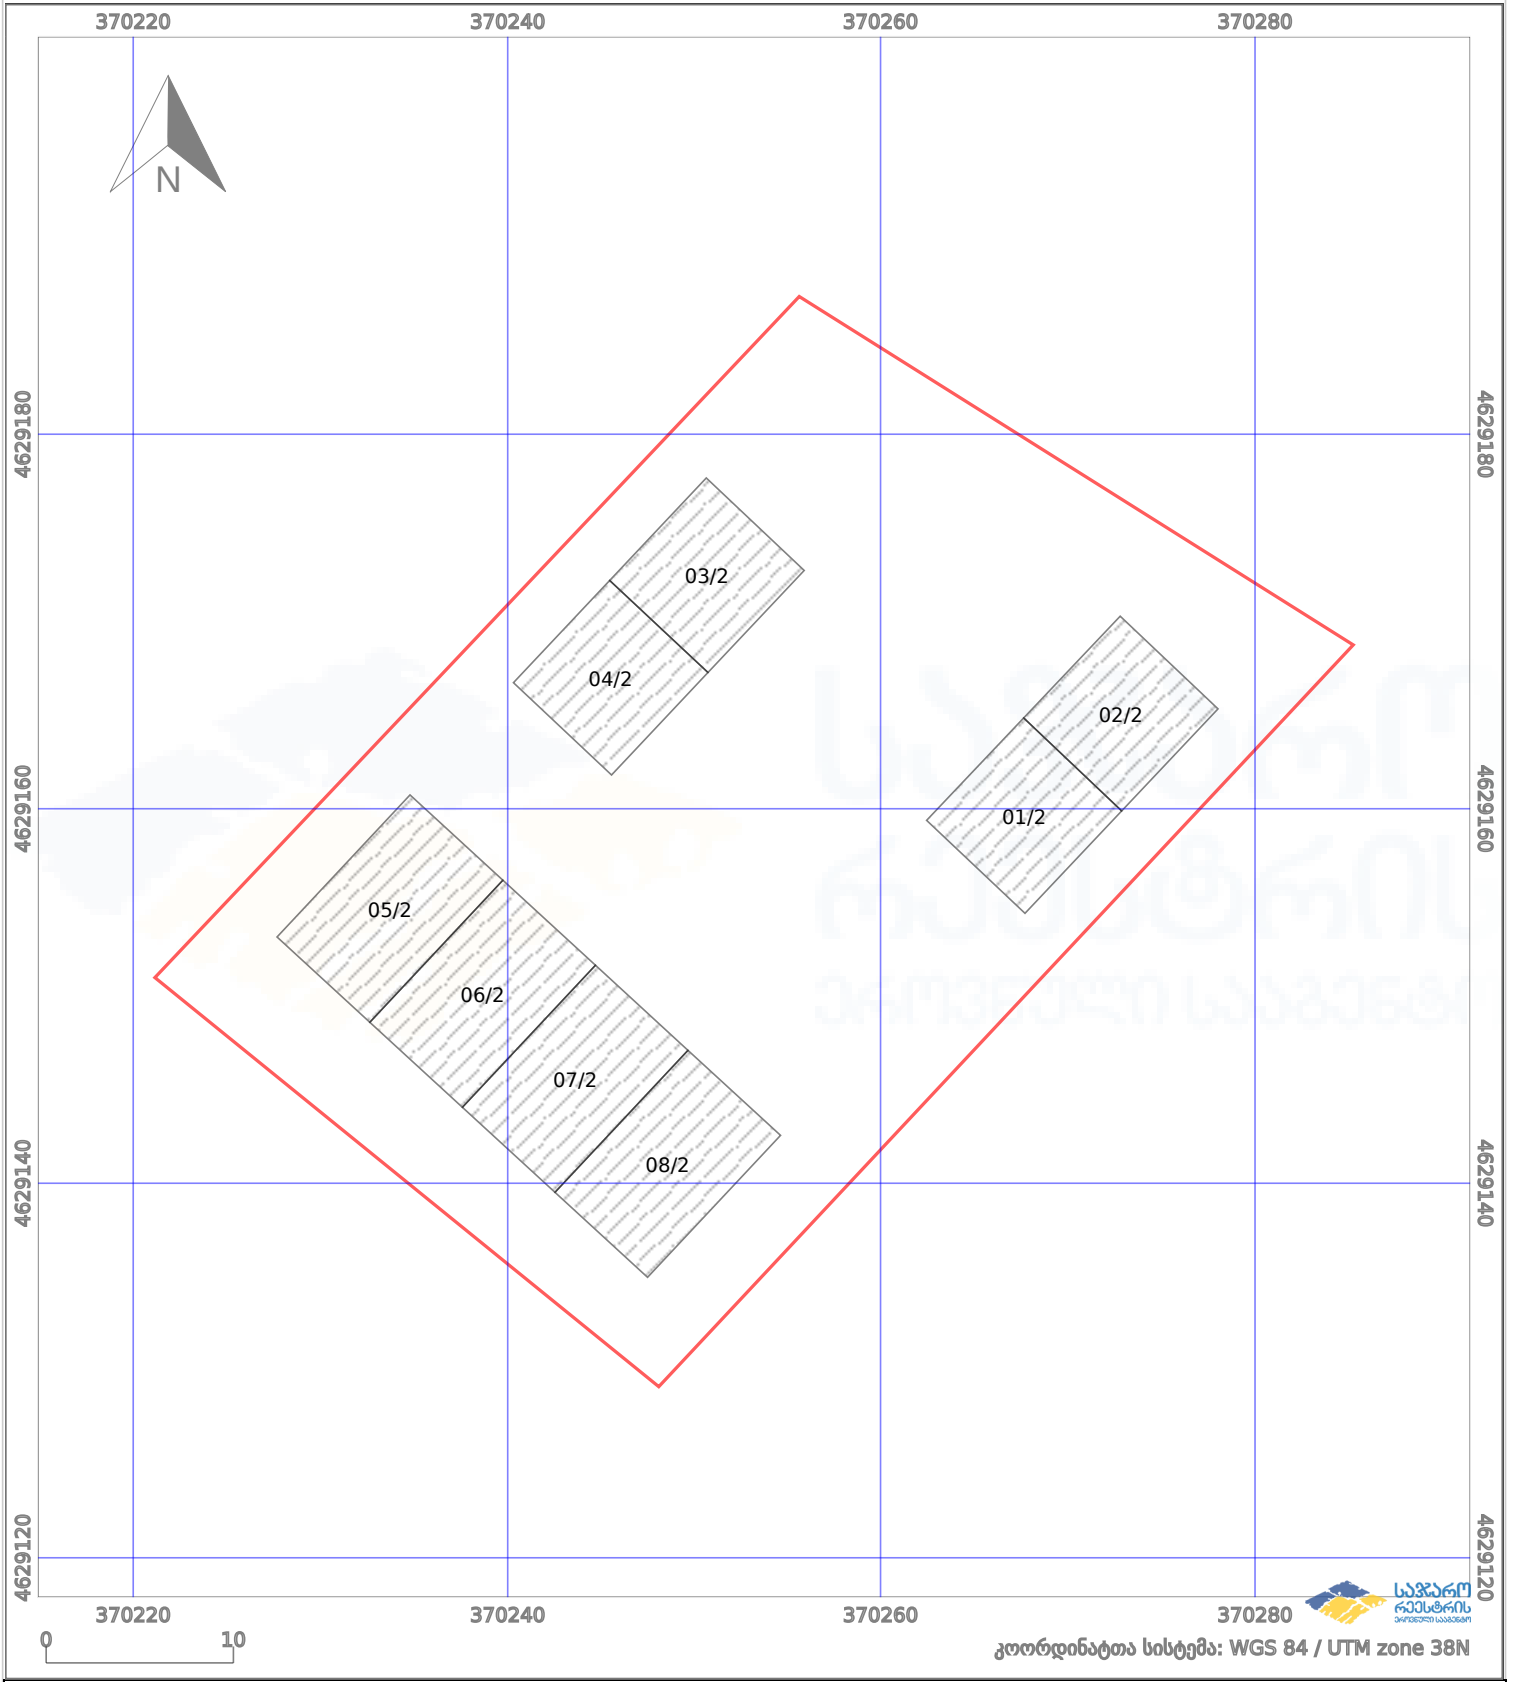

საკადასტრო გეგმა

საჯარო რეესტრის ეროვნული სააგენტო

საკადასტრო კოდი:

64.25.02.660

ნაკვეთის დანიშნულება:

არასასოფლო სამეურნეო

განცხადების ნომერი:

882021753216

ფართობი:

1800 კვ.მ (WGS 84 / UTM zone 38N)

მომზადების თარიღი:

06/09/2021

| | | | | | |
|--|--------------------|--|--|--|--------------------|
| | ნაკვეთის საზღვარი | | პირობითი აღნიშვნები: მშენებარე ნაგებობა | | აშენებული ნაგებობა |
| | საზომრივი ნაგებობა | | ტყის ფონდი | | ვალდებულება |