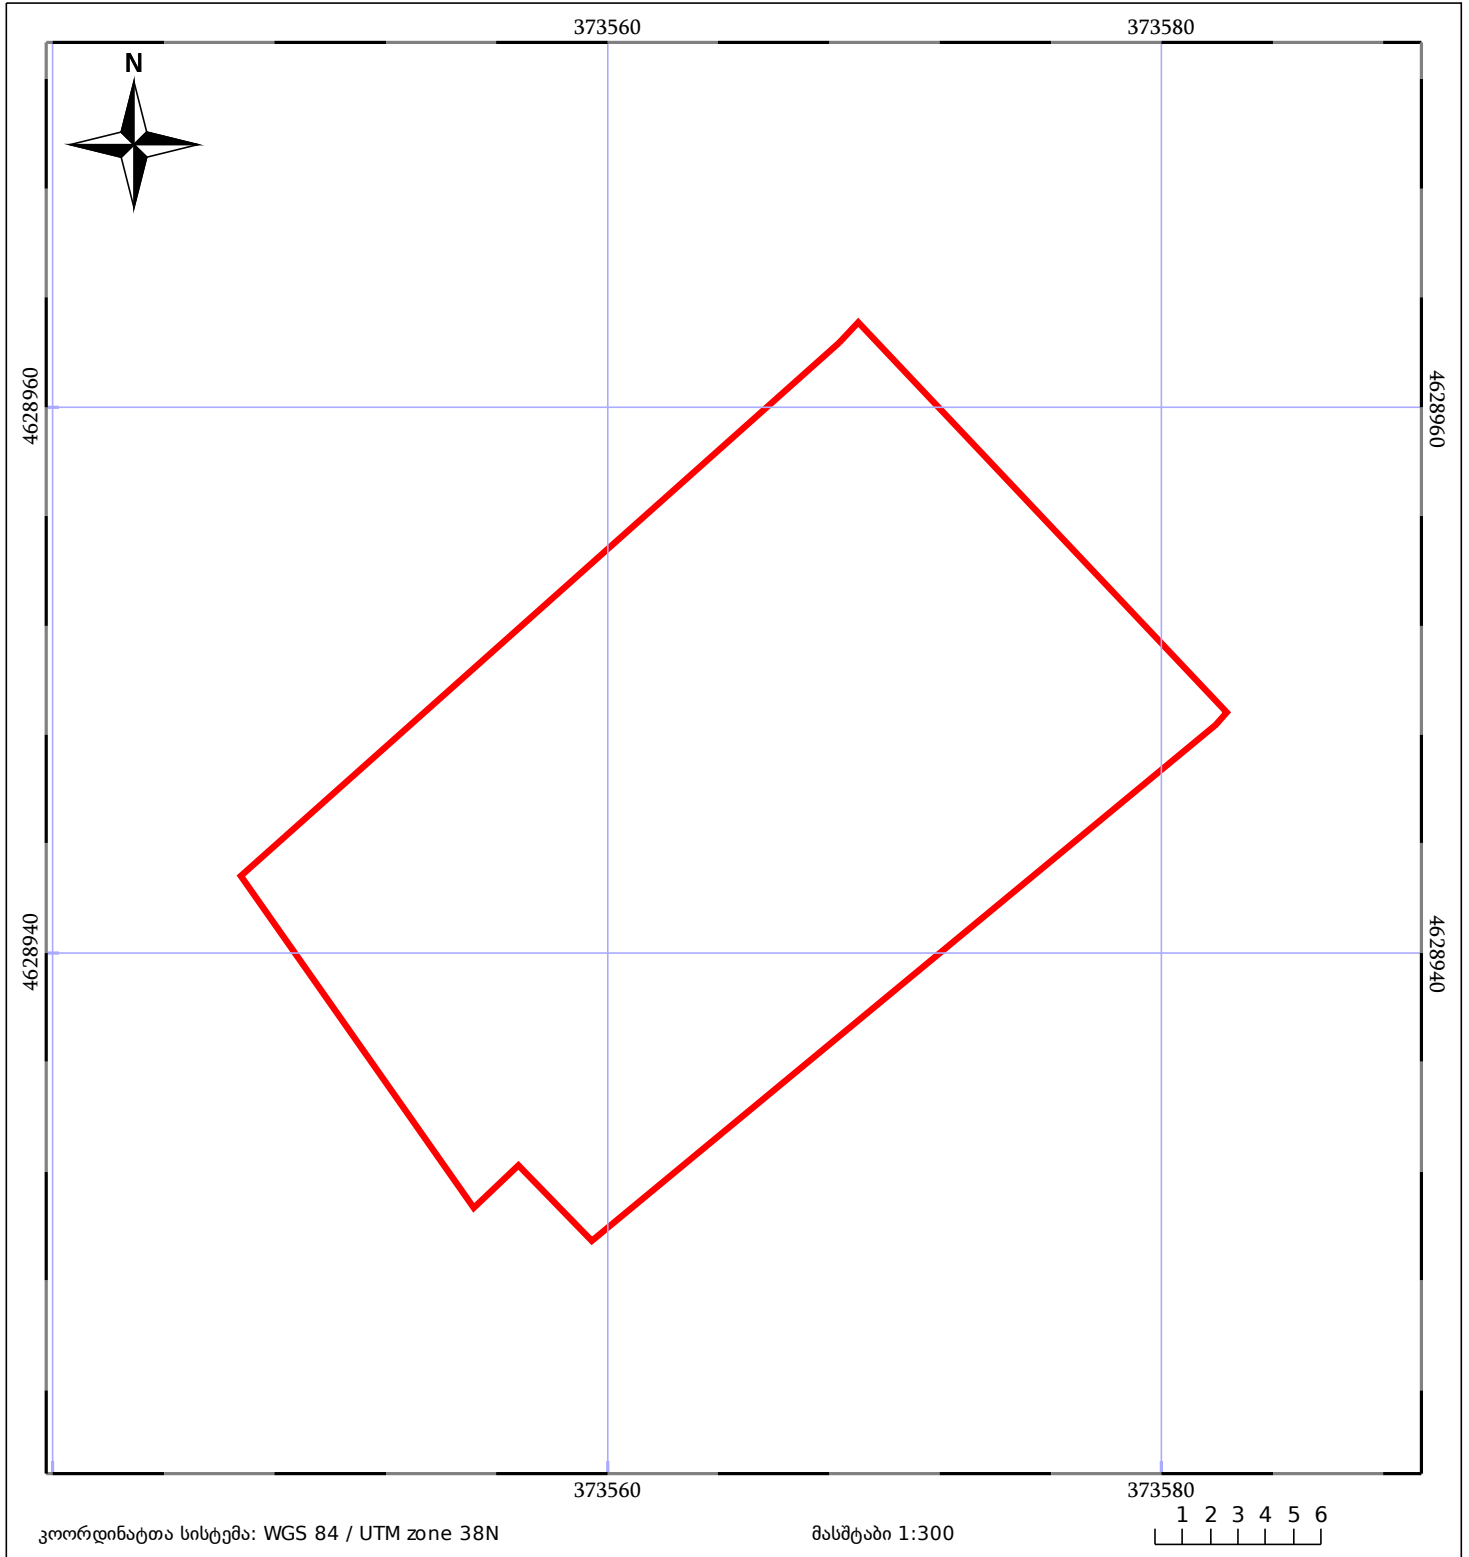

საკადასტრო გეგმა

საჯარო რეესტრის ეროვნული
სააგენტო

საკადასტრო კოდი: **64.26.06.001**

ნაკვეთის დანიშნულება:

სასოფლო-სამეურნეო(სახნავი)

განცხადების ნომერი: **882020665962**

ფართობი:

584 კვ.მ (WGS 84 / UTM zone 38N)

მომზადების თარიღი: **24/09/2020**

05/25 მშენებარე ნაგებობა	05/25 მენობა/ნაგებობა	ტყის ფონდი
ნაკვეთის საკადასტრო საზღვარი	ხაზობრივი ნაგებობა	ვალდებულება