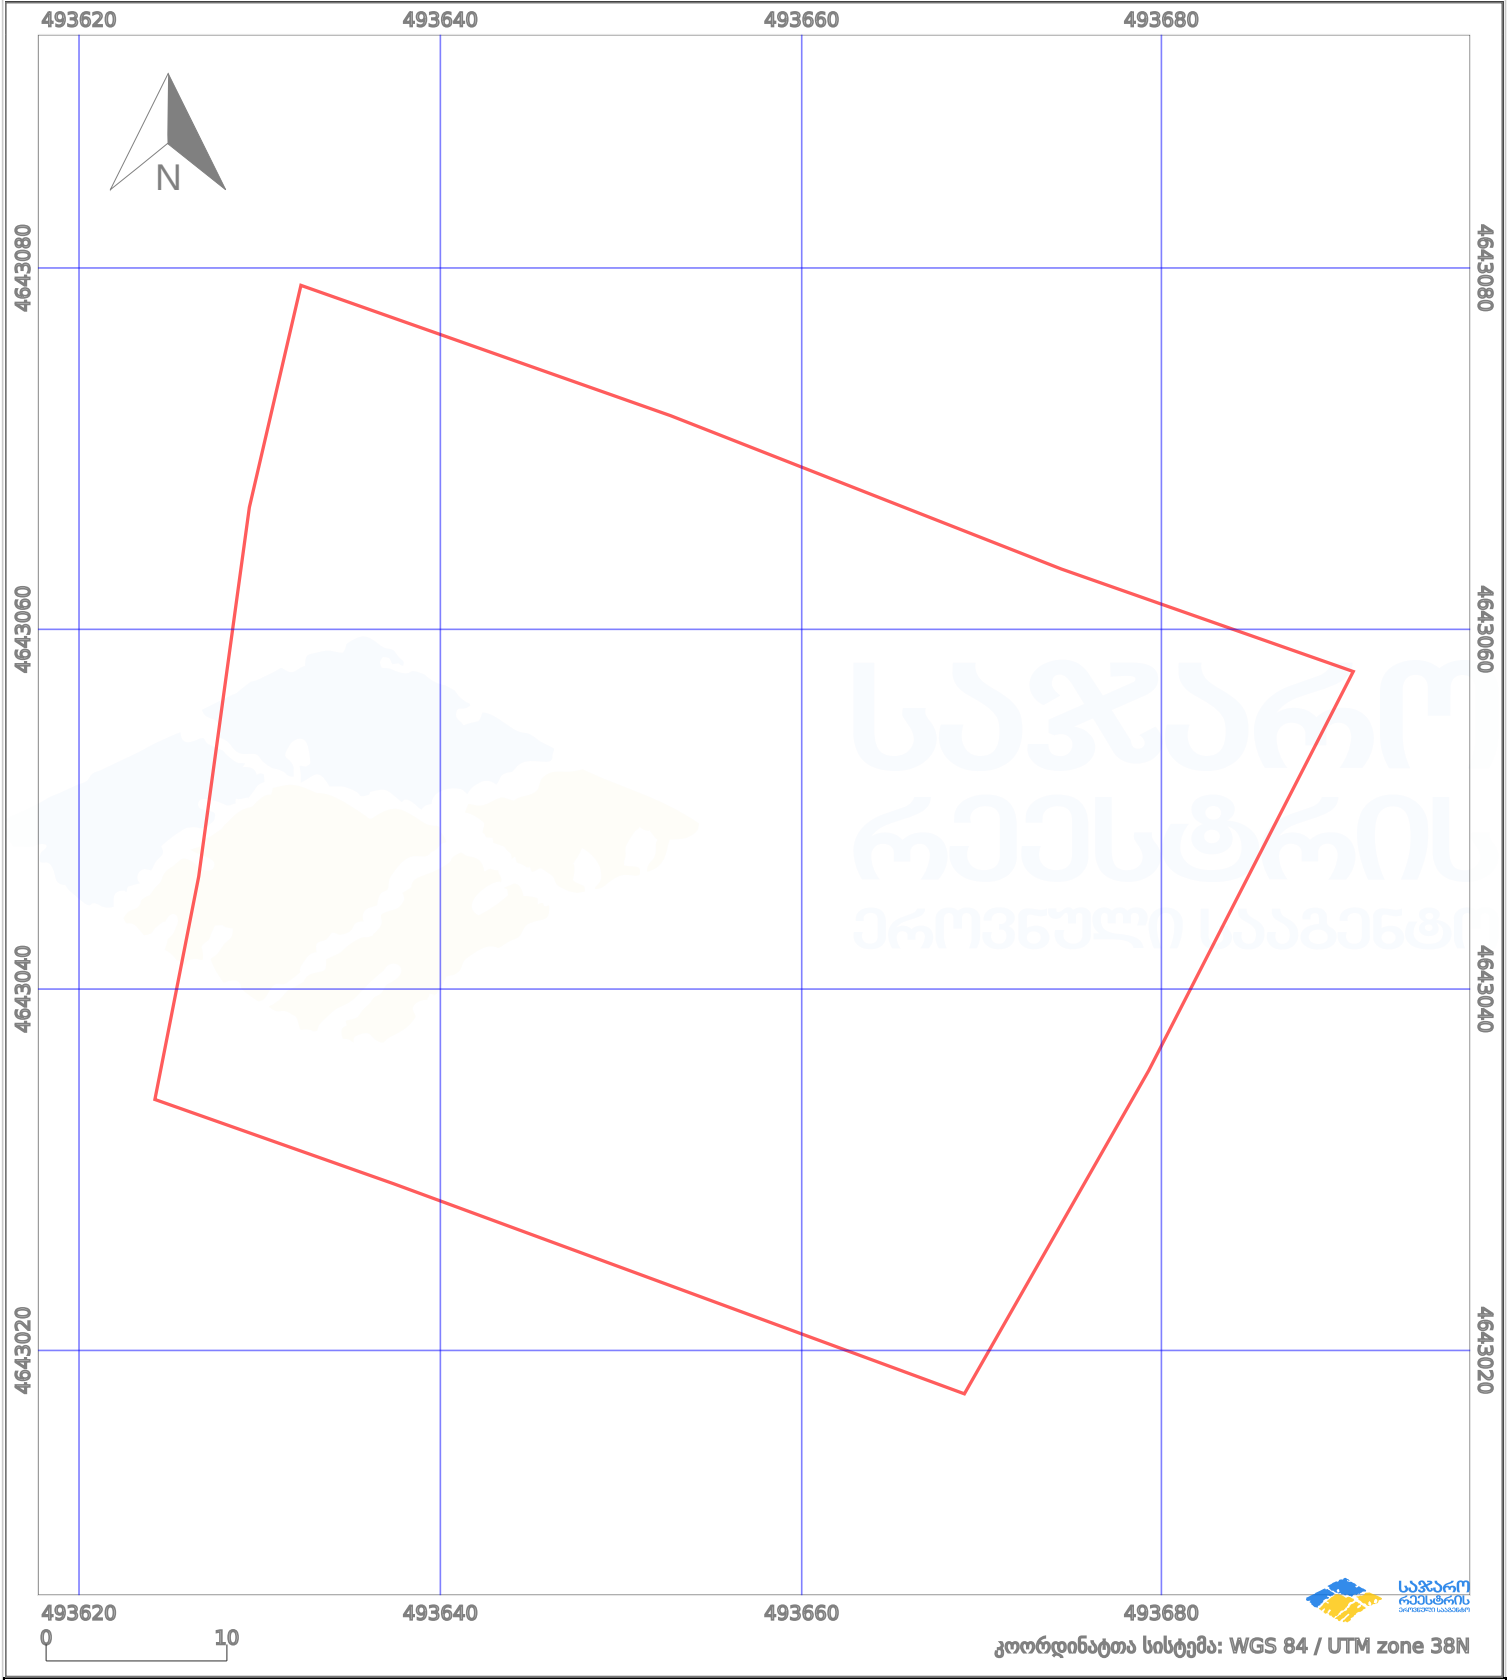

საკადასტრო გეგმა

საჯარო რეგისტრის ეროვნული
სააგენტო

საკადასტრო კოდი:

73.10.23.375

ნაკვეთის დანიშნულება:

სასოფლო-სამეურნეო(სახნავი)

განცხადების ნომერი:

892023232245

ფართობი:

2495 კვ.მ (WGS 84 / UTM zone 38N)

მომზადების თარიღი:

25/12/2023

პირობითი აღნიშვნები:

	ნაკვეთის საზღვარი		მშენებარე ნაკებობა		აშენებული ნაკებობა		ქარსაფარი ზოლი
	საზომრივი ნაკებობა		ტყის ფონდი		ვალდებულება		