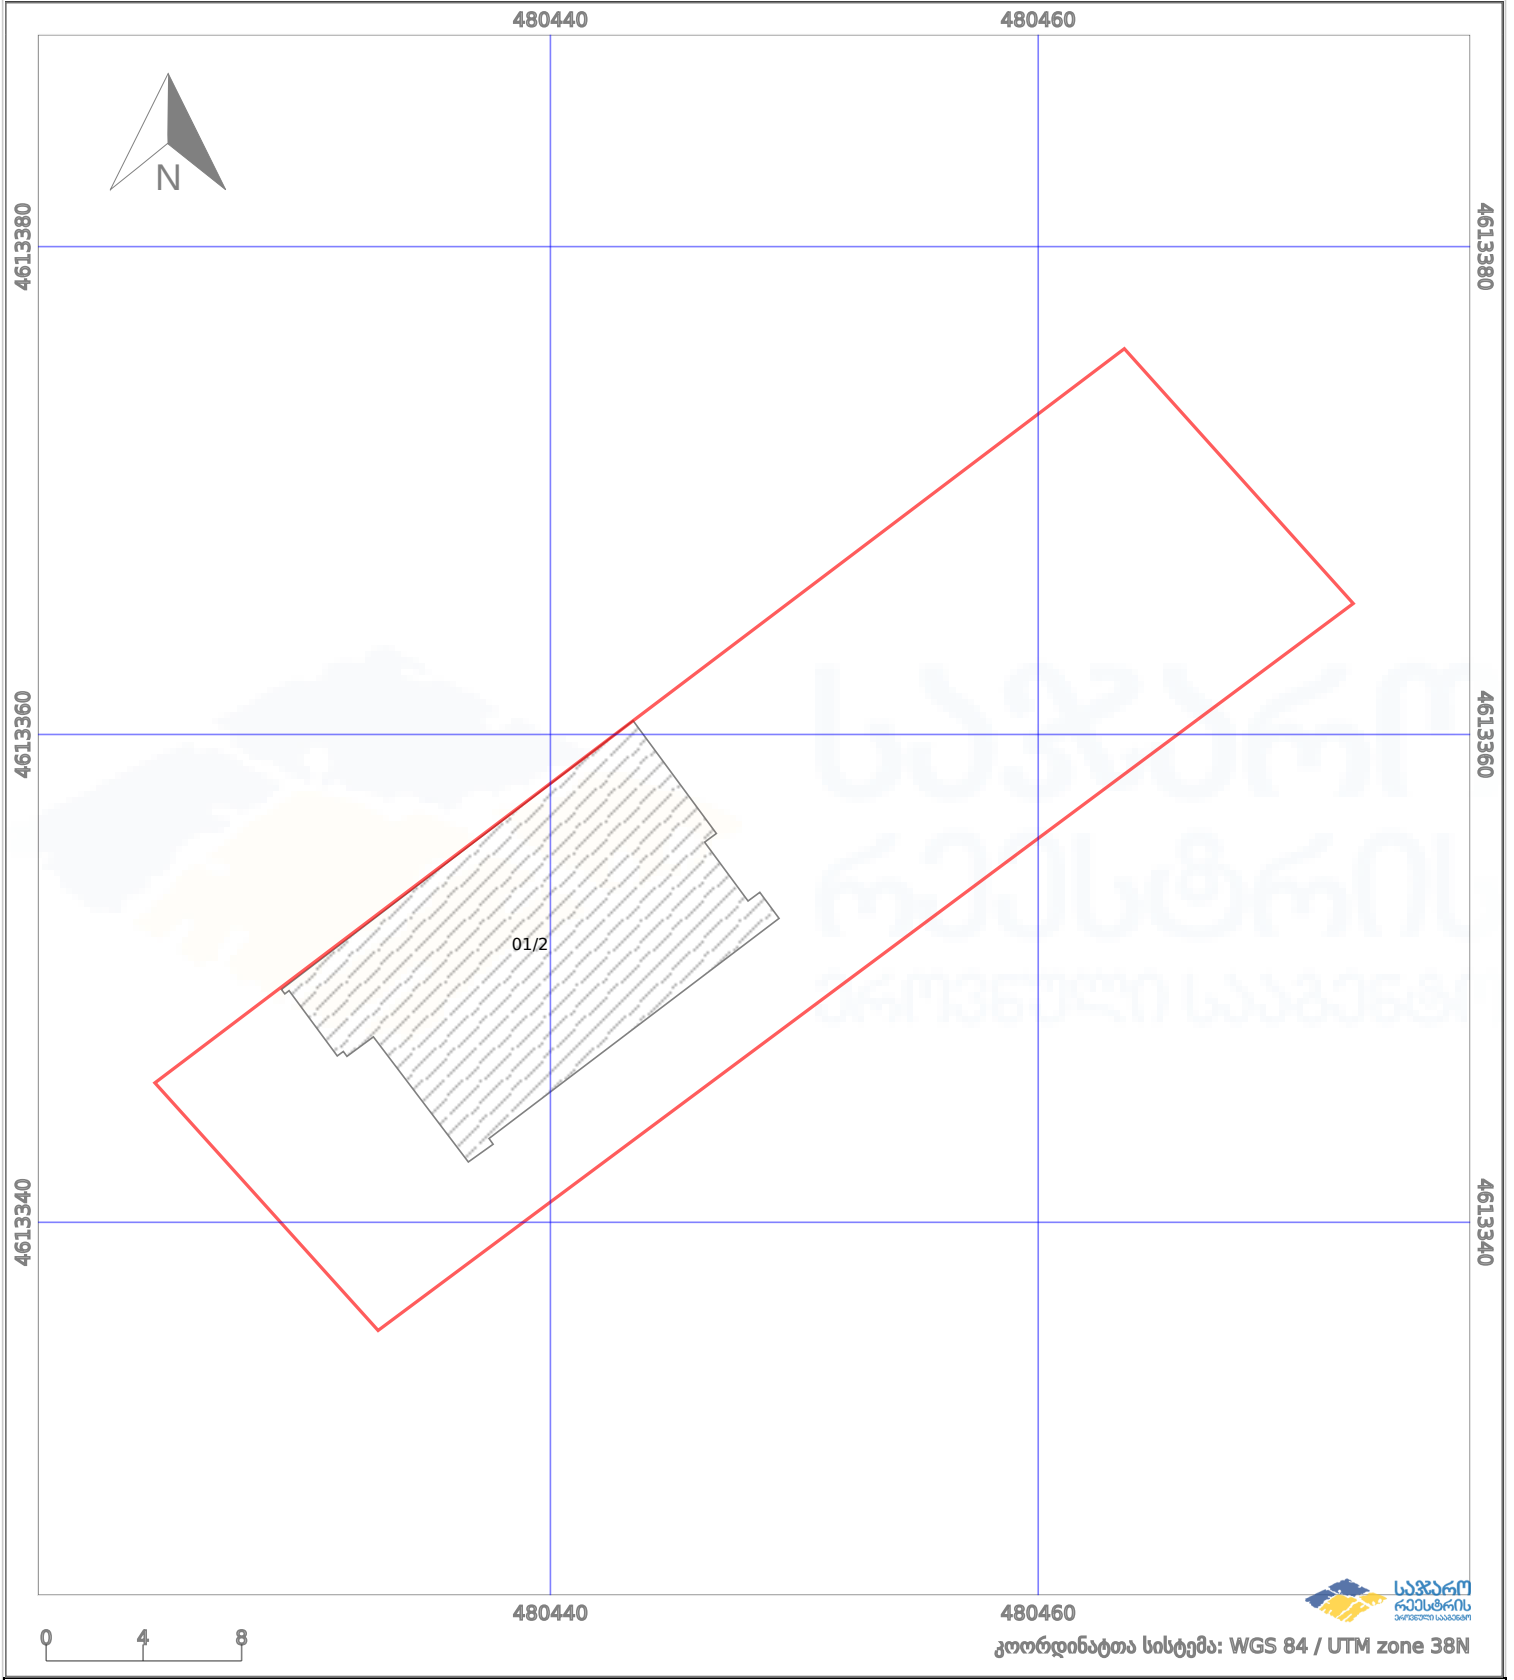

საკადასტრო გეგმა

საქართველოს რეესტრის ეროვნული სააგენტო

საკადასტრო კოდი:

81.02.38.161

ნაკვეთის დანიშნულება:

სასოფლო-სამეურნეო

განცხადების ნომერი:

882022246111

ფართობი:

689 კვ.მ (WGS 84 / UTM zone 38N)

მომზადების თარიღი:

13/04/2022

პირობითი აღნიშვნები:

	ნაკვეთის საზღვარი		მშენებარე ნაგებობა		02/4 აშენებული ნაგებობა		ქარსაფარი ზოლი
	საზომრივი ნაგებობა		ტყის ფონდი		ვალდებულება		