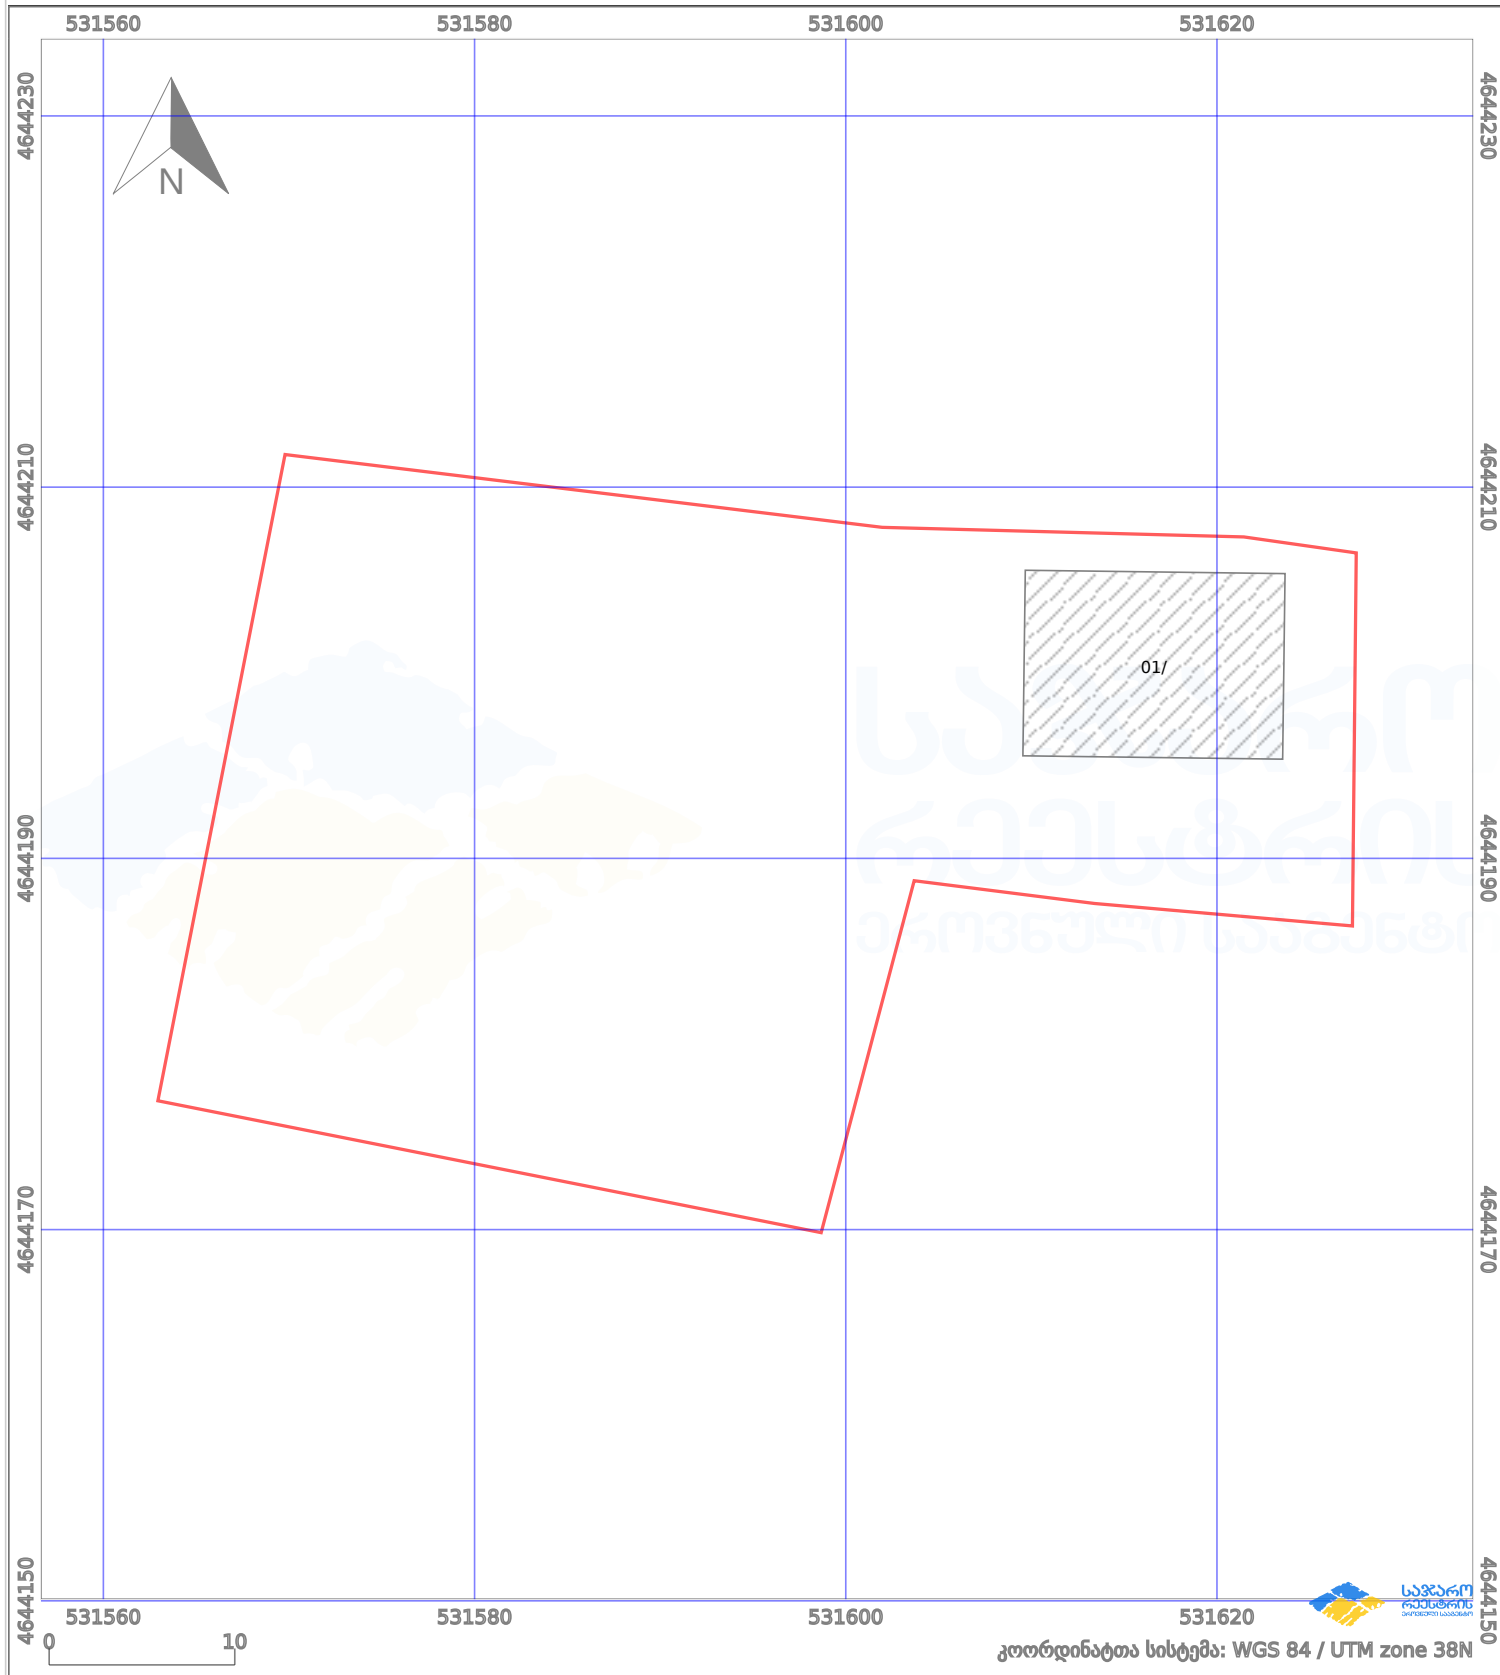

საკადასტრო გეგმა

საქართველოს რეესტრის ეროვნული სააგენტო

საკადასტრო კოდი:

53.12.37.025

ნაკვეთის დანიშნულება:

სასოფლო-სამეურნეო(საკარმიდამო)

განცხადების ნომერი:

882024644574

ფართობი:

1818 კვ.მ (WGS 84 / UTM zone 38N)

მომზადების თარიღი:

07/05/2024

პირობითი აღნიშვნები:

- | | | | | | | | |
|--|-------------------|--|--------------------|--|-------------------------|--|---------------------|
| | ნაკვეთის საზღვარი | | მშენებარე ნაგებობა | | 02/4 აშენებული ნაგებობა | | მინისქვეშა ნაგებობა |
| | საზღვარი ნაგებობა | | ტყის ფონდი | | ვალდებულება | | ქარსაფარი ბოლი |