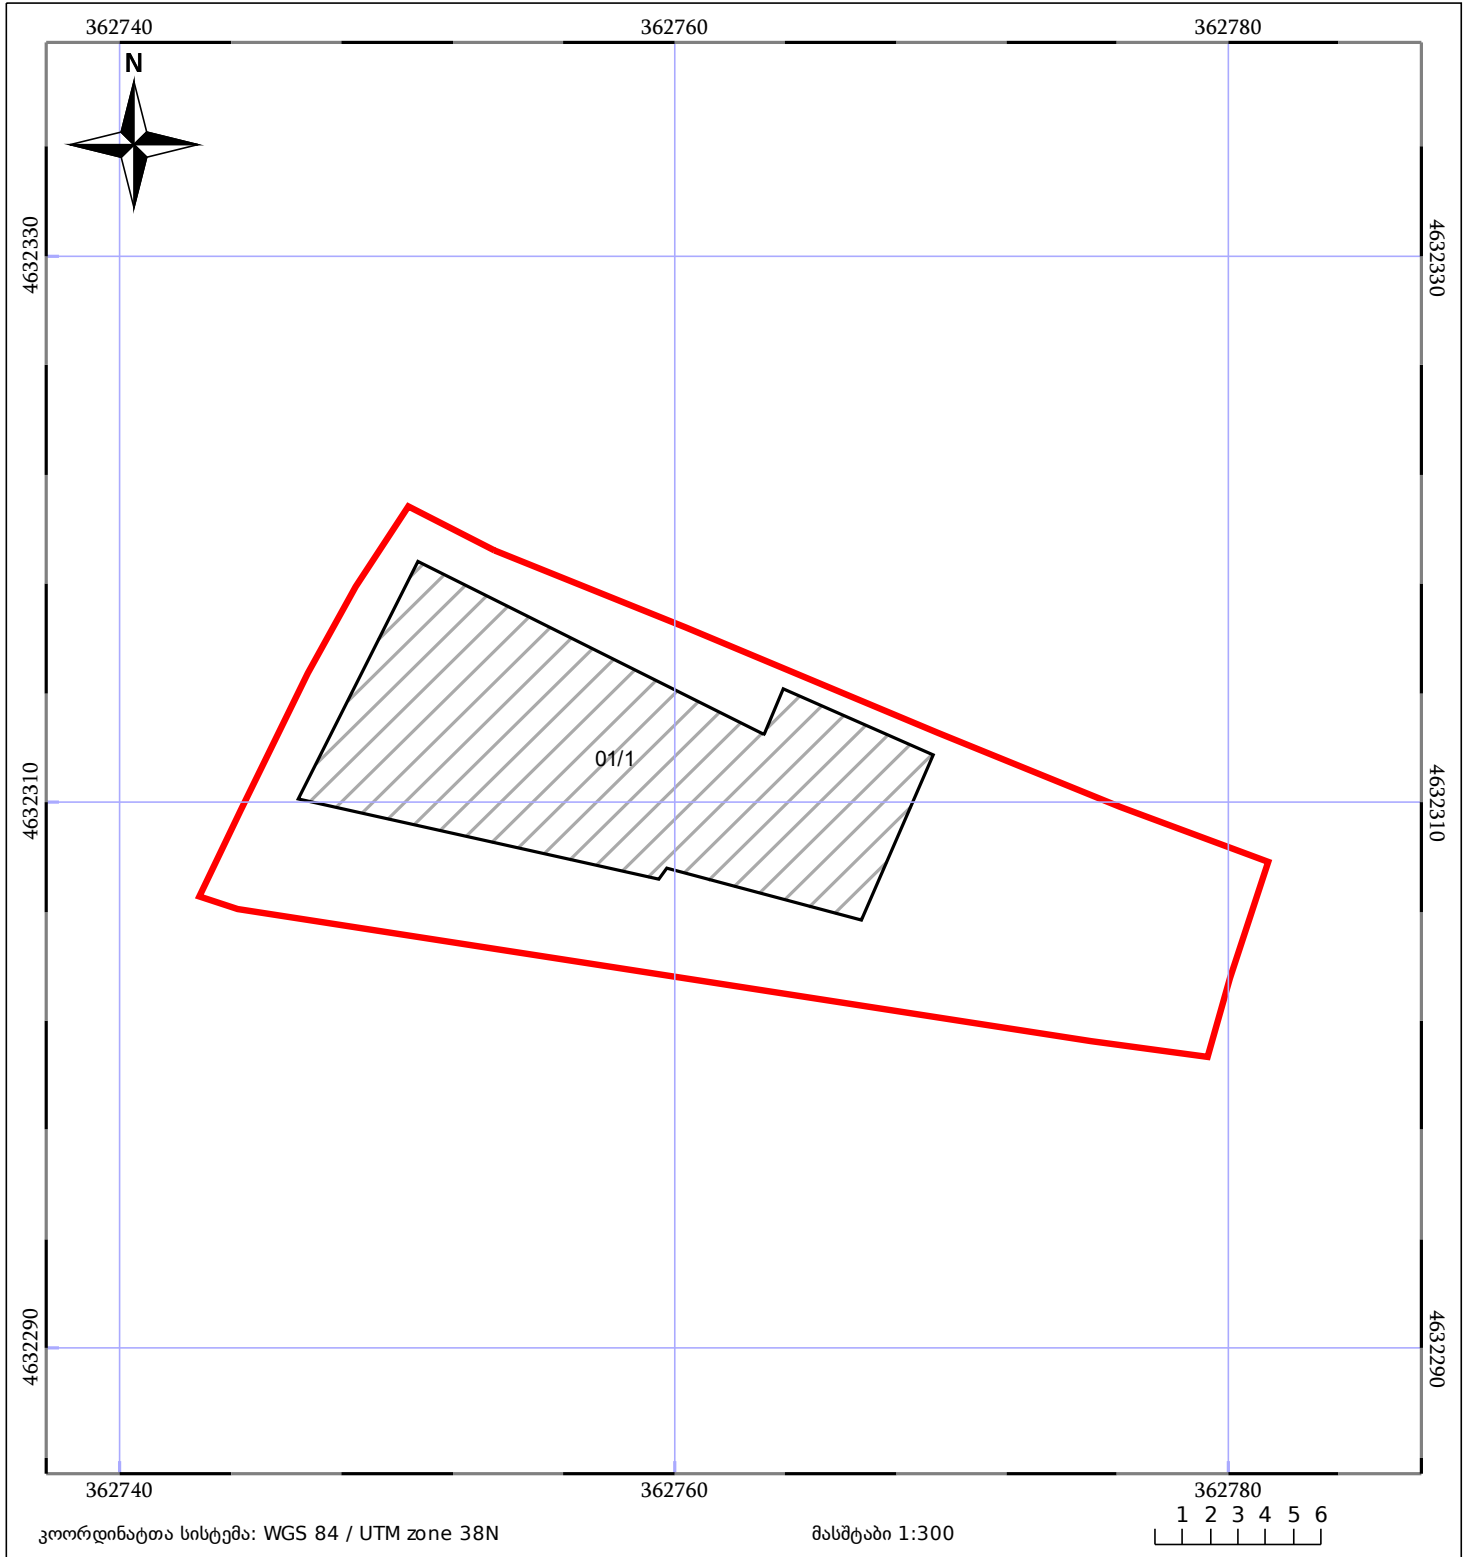

საკადასტრო გეგმა

საჯარო რეესტრის ეროვნული
სააგენტო

საკადასტრო კოდი: **64.23.05.522**

ნაკვეთის დანიშნულება:

სასოფლო-სამეურნეო (საკარმიდამო)

განცხადების ნომერი: **882022984330**

ფართობი:

409 კვ.მ (WGS 84 / UTM zone 38N)

მომზადების თარიღი: **04/04/2023**

05/25 მშენებარე ნაგებობა	ნაკვეთის საკადასტრო საზღვარი	05/25 შენობა/ნაგებობა
საზღვრული ნაგებობა	ტყის ფონდი	ვალდებულება