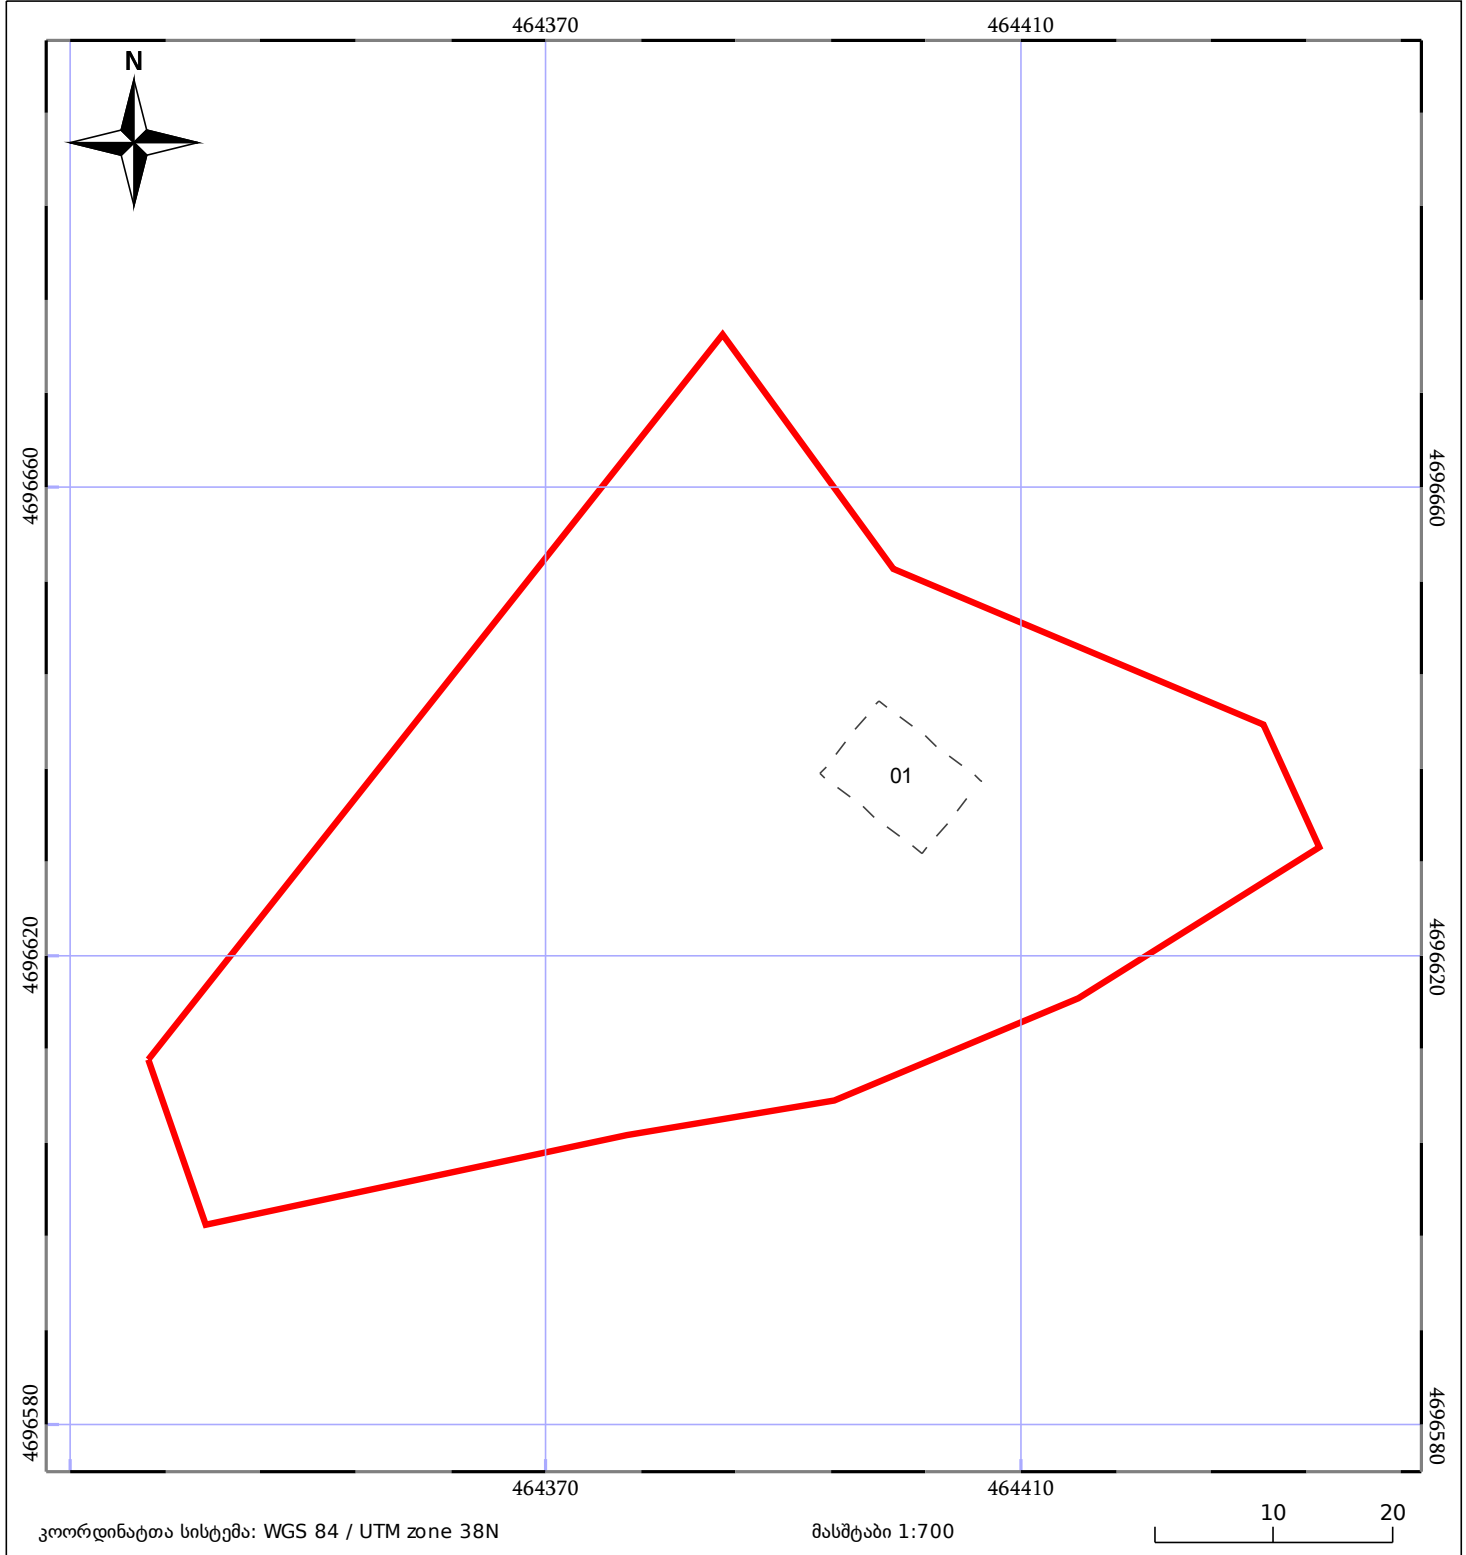

# საკადასტრო გეგმა

საჯარო რეესტრის ეროვნული  
სააგენტო

საკადასტრო კოდი: **71.62.54.168**

ნაკვეთის დანიშნულება:

**სასოფლო-სამეურნეო**

განცხადების ნომერი: **882024843206**

ფართობი:

**3680 კვ.მ (WGS 84 / UTM zone 38N)**

მომზადების თარიღი: **29/07/2024**

05/25 მშენებარე ნაგებობა	ნაკვეთის საკადასტრო საზღვარი	05/25 შენობა/ნაგებობა
საზღვრული ნაგებობა	ტყის ფონდი	ვალდებულება