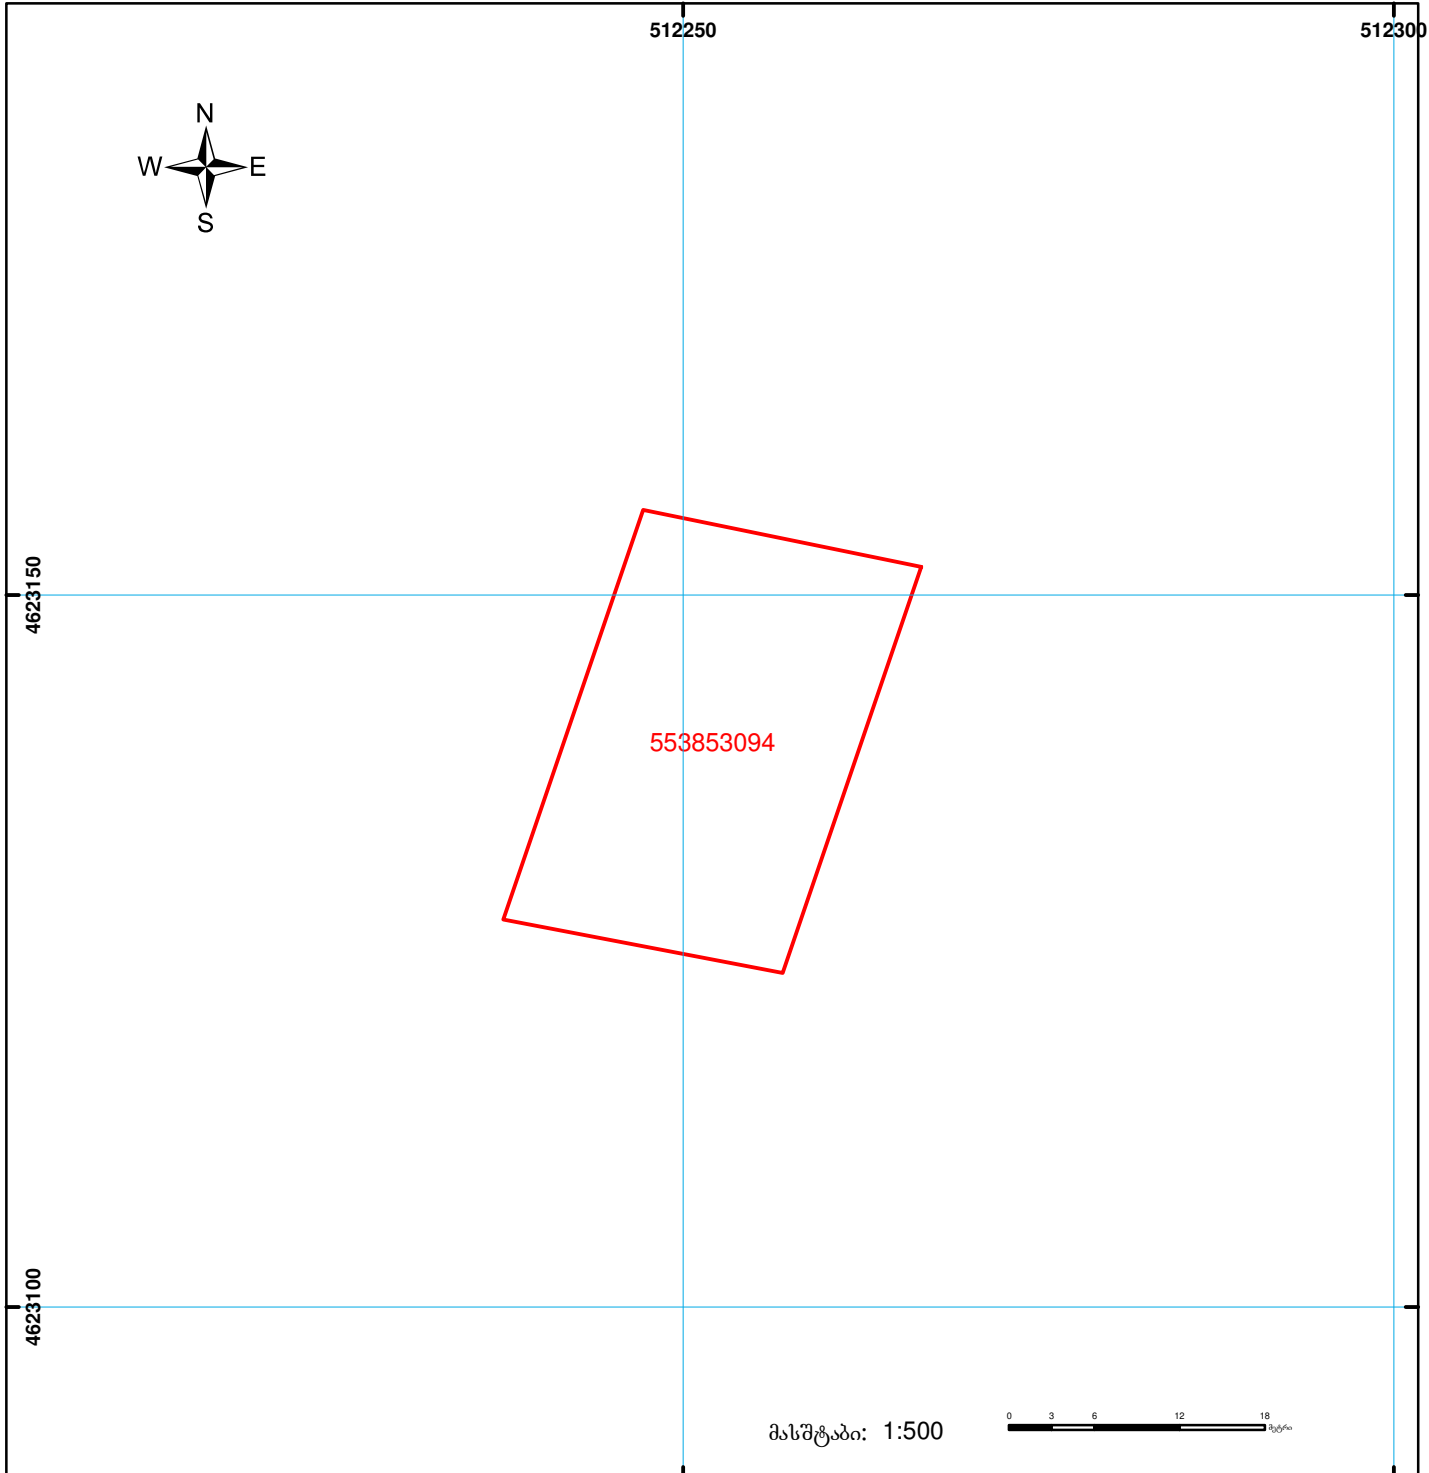

საქართველოს იუსტიციის სამინისტრო
საჯარო რეგისტრის ეროვნული სააგენტო
საკადასტრო გეგმა

მიწის ნაკვეთის საკადასტრო კოდი: 55 38 53 094
 განცხადების რეგისტრაციის ნომერი: 882014481922
 მიწის ნაკვეთის ფართობი: 600 კვ.მ.
 დანიშნულება: სასოფლო-სამეურნეო
 კატეგორია: საკარმიდამო
 მომზადების თარიღი: 12.09.14

| | | | | | |
|--|---|--|--------------------|--|--------------------|
| | შენიშნა-ნაგებობა, პირობითი ნომერი/სართულიანობა | | ვალდებულება | | ხაზობრივი ნაგებობა |
| | მიწის ნაკვეთის საკადასტრო საზღვარი | | მშენებარე ნაგებობა | | |

00:0
UTM (საერთაშორისო) სისტემის კოორდ.