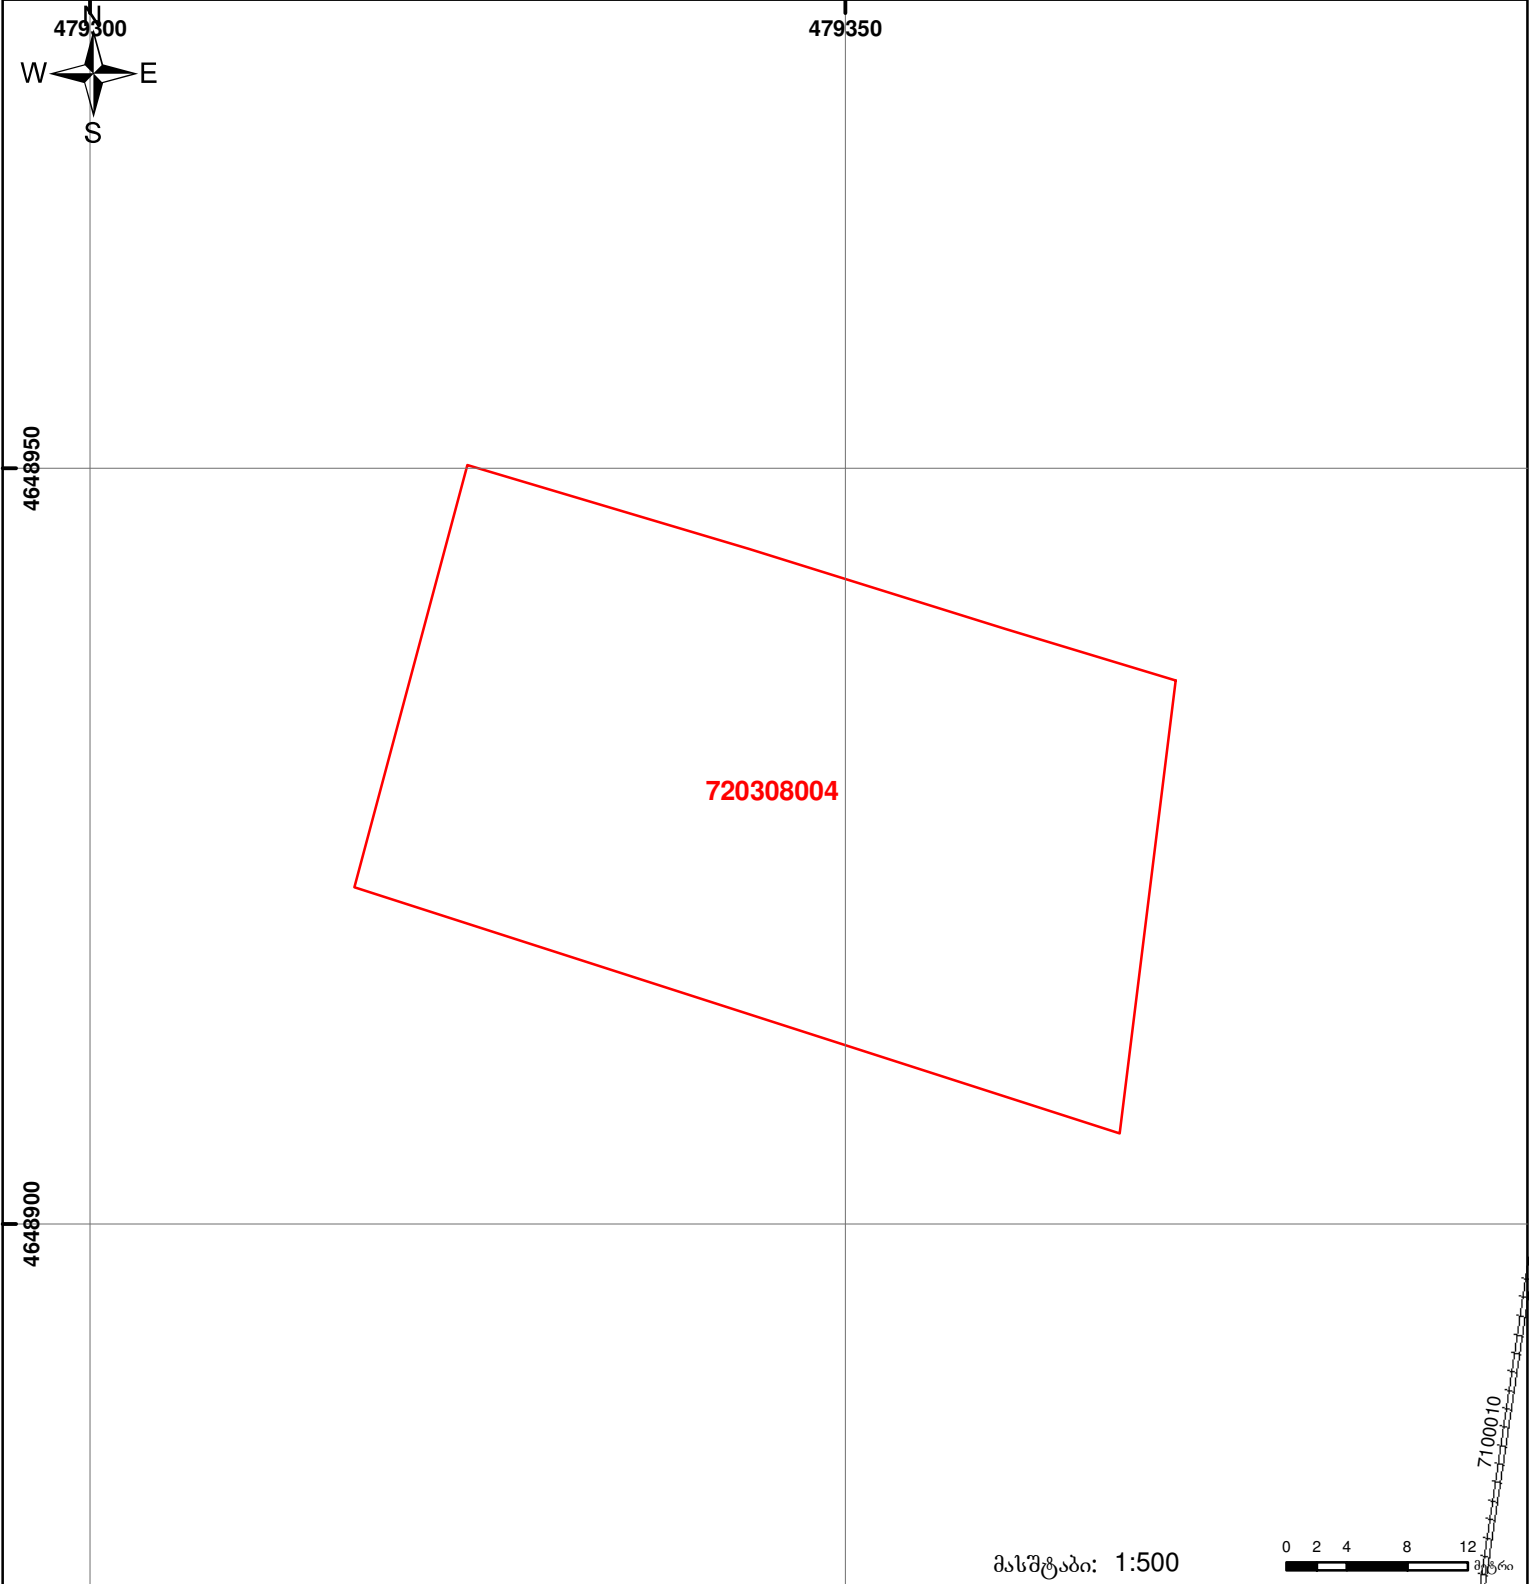

საჯარო რეგისტრის
ეროვნული სააგენტო

საქართველოს იუსტიციის სამინისტრო
საჯარო რეგისტრის ეროვნული სააგენტო
საკადასტრო ბეჭედი

მიწის ნაკვეთის საკადასტრო კოდი: 72 03 08 004
ბანცხალების რეგისტრაციის ნომერი: 882011329004
მიწის ნაკვეთის ფართობი: 1500 კვ.მ.
ღანიშნულება: სასოფლო-სამეურნეო
კატეგორია:
მომზადების თარიღი: 11.07.11

	მიწის ნაკვეთის საკადასტრო საზღვარი		შენიშნული ნაკვეთი		საზობრივი ნაკვეთი
	შენიშნული ნაკვეთი		საზობრივი ნაკვეთი		საზობრივი ნაკვეთი

0 2 4 8 12 მეტრი

00°0' 0.00

UTM (საერთაშორისო) სისტემის კოორდ.