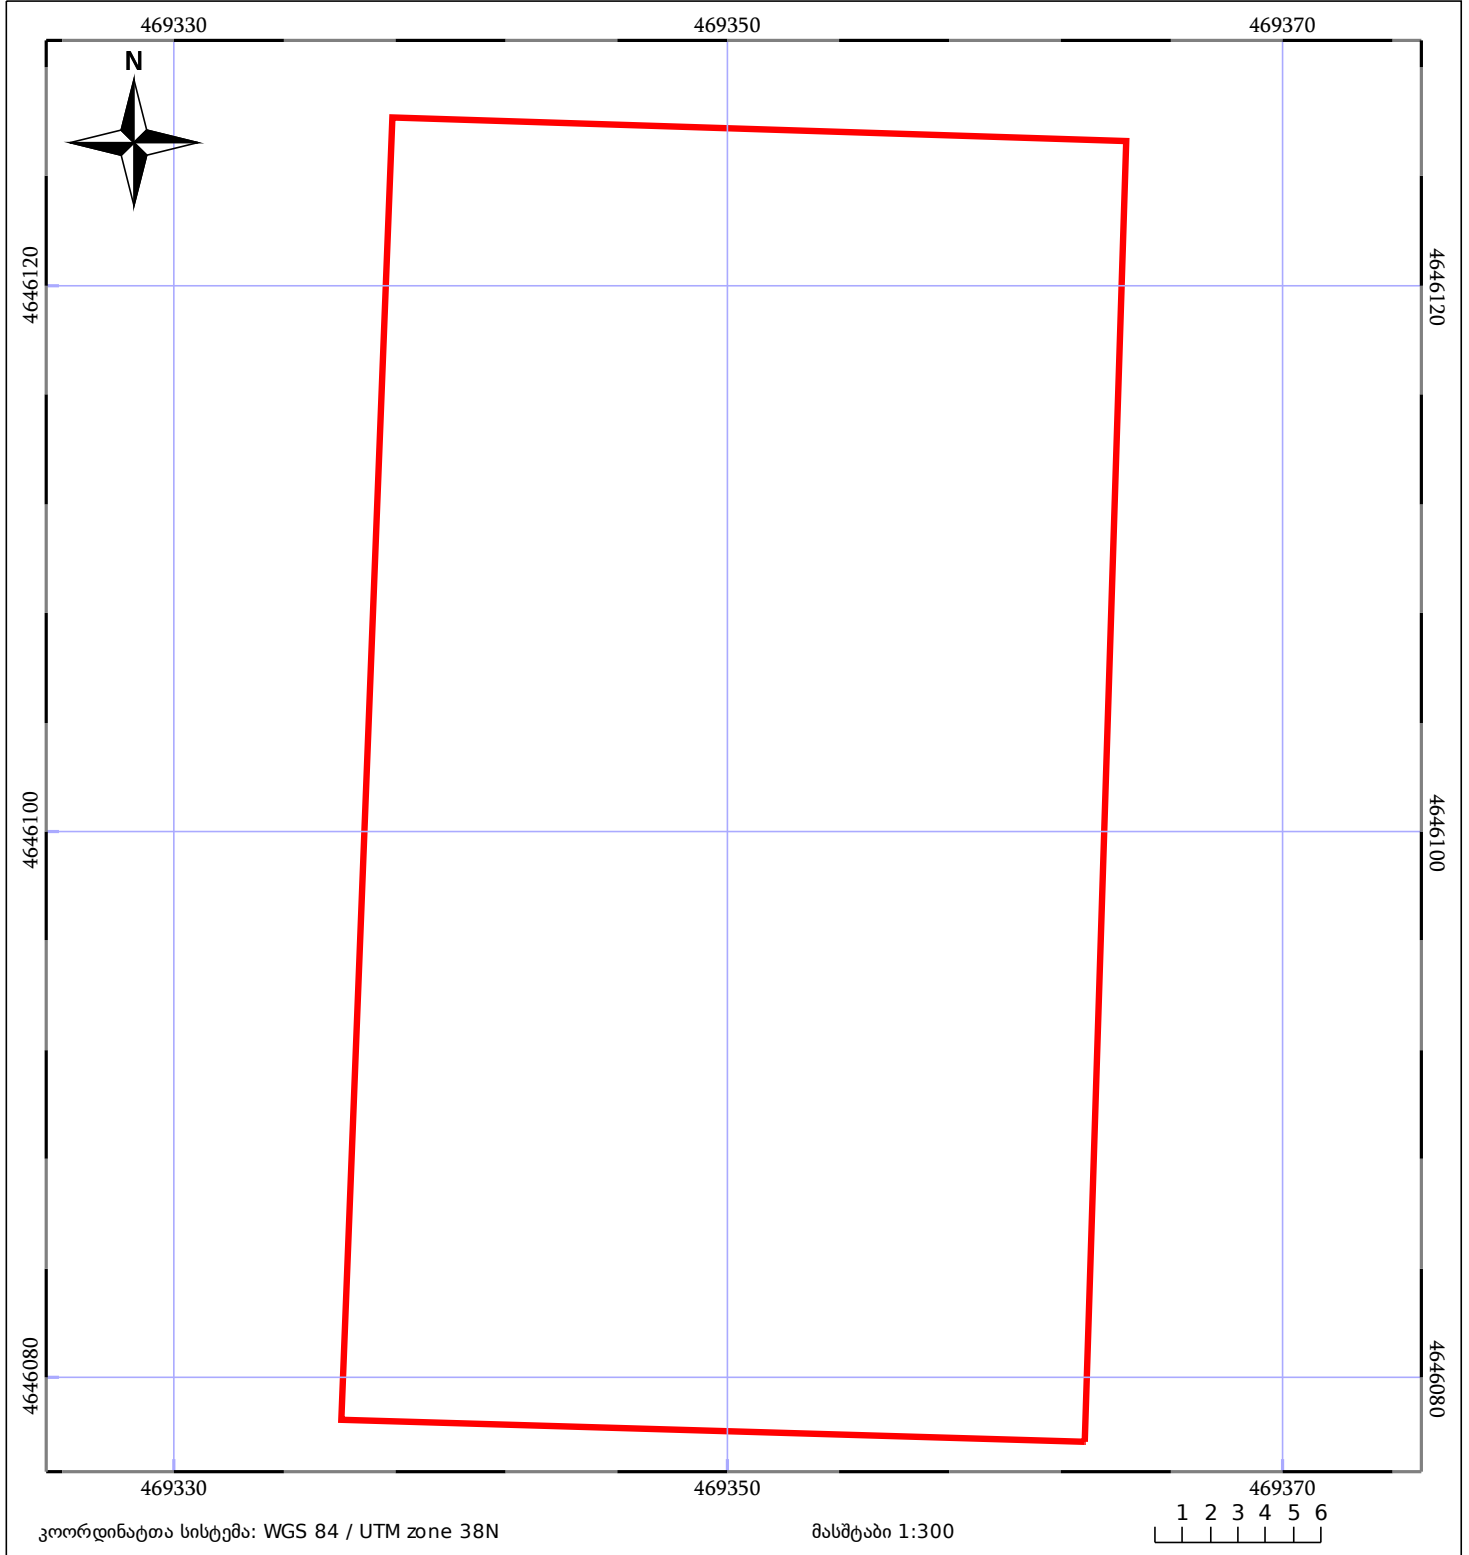

საკადასტრო გეგმა

საჯარო რეესტრის ეროვნული
სააგენტო

საკადასტრო კოდი: **72.02.08.984**

ნაკვეთის დანიშნულება:

სასოფლო-სამეურნეო(საკარმიდამო)

განცხადების ნომერი: **882025940679**

ფართობი:

1271 კვ.მ (WGS 84 / UTM zone 38N)

მომზადების თარიღი: **20/08/2025**

05/25	მშენებარე ნაგებობა		ნაკვეთის საკადასტრო საზღვარი	05/25	შენობა/ნაგებობა
	სამობრივი ნაგებობა		ტყის ფონდი		ვალდებულება