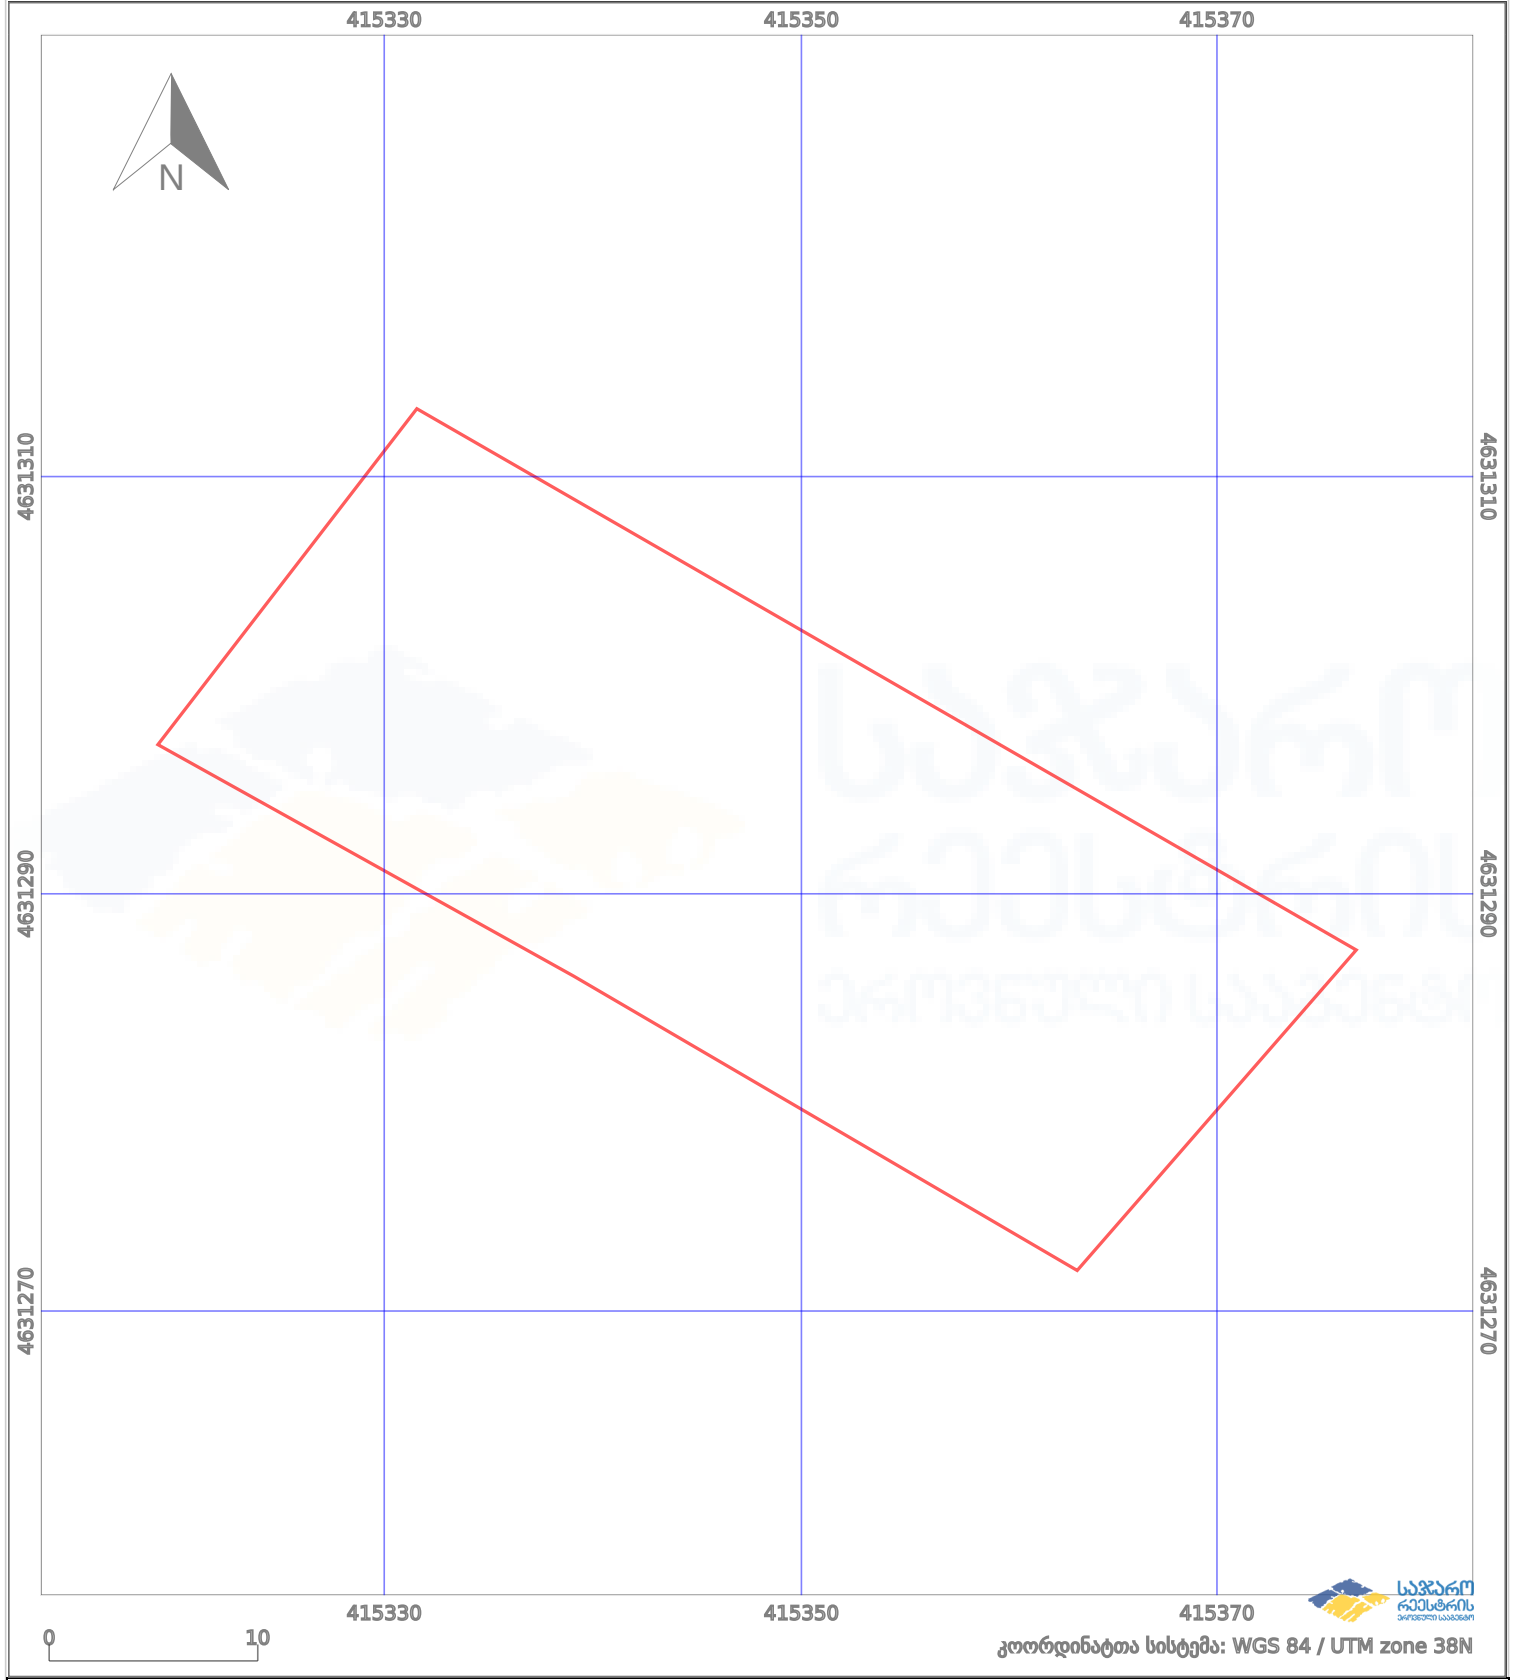

საკადასტრო გეგმა

საქართველოს რეესტრის ეროვნული სააგენტო

საკადასტრო კოდი:

66.62.02.543

ნაკვეთის დანიშნულება:

სასოფლო-სამეურნეო

განცხადების ნომერი:

882022255657

ფართობი:

1025 კვ.მ (WGS 84 / UTM zone 38N)

მომზადების თარიღი:

20/04/2022

პირობითი აღნიშვნები:

- | | | | | | | | |
|--|--------------------|--|--------------------|--|--------------------|--|----------------|
| | ნაკვეთის საზღვარი | | მშენებარე ნაკებობა | | აშენებული ნაკებობა | | ქარსაფარი ზოლი |
| | საზომრივი ნაკებობა | | ტყის ფონდი | | ვალდებულება | | |