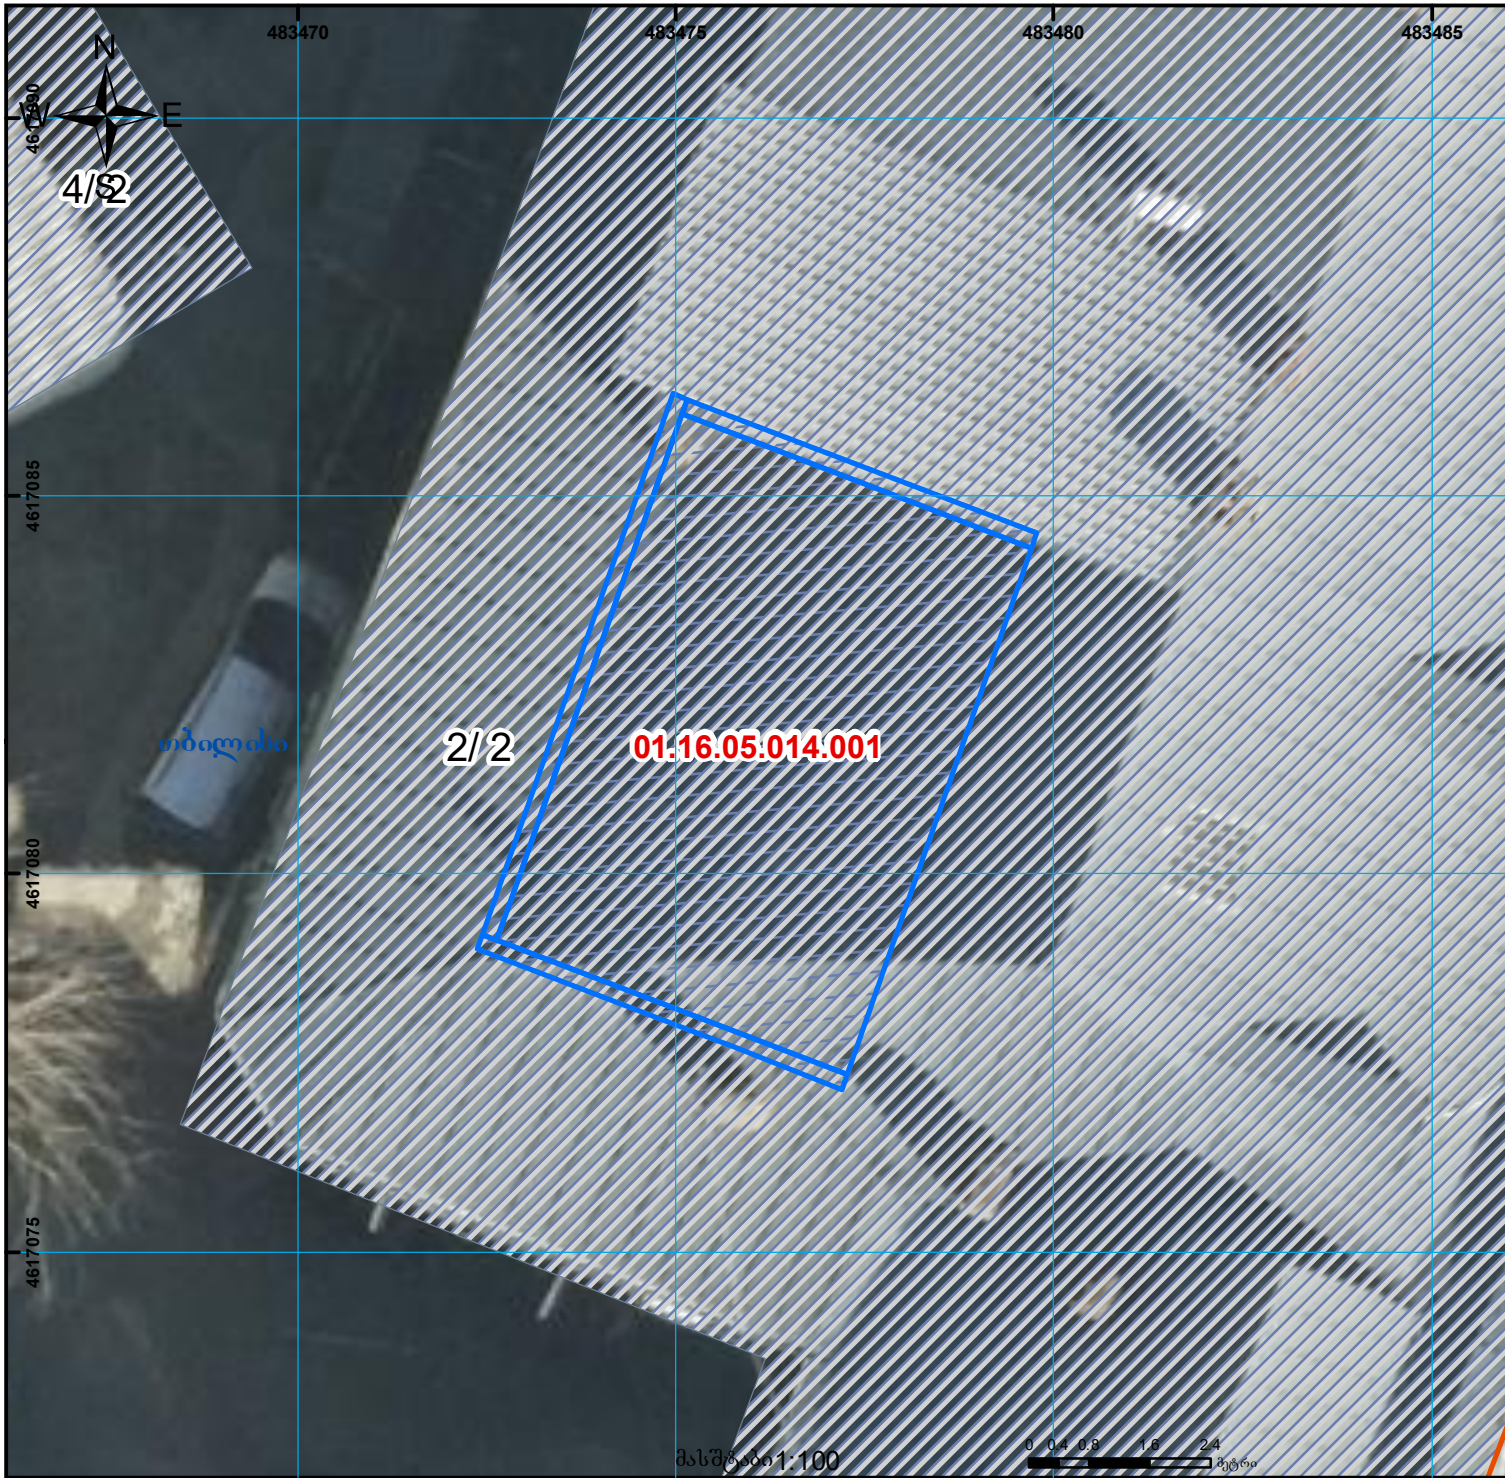

მიწის ნაკვეთის საკადასტრო კოდი: 01.16.05.014.001
 ერთეულის კოდი:
 განცხადების რეგისტრაციის ნომერი: 882025228100
 ერთეულის ფართობი: 36.62 კვ.მ.
 მომზადების თარიღი: 04.03.2025

	შენიშნული ნაკვეთი, პირობითი ნომერი/სართულიანობა		ვალდებულება		საზღვრივი ნაკვეთი		000 (საერთაშორისო) სისტემის კოორდ.
	მიწის ნაკვეთის საკადასტრო საზღვარი		მშენებარე ნაკვეთი		მიწისქვეშა ნაკვეთი		