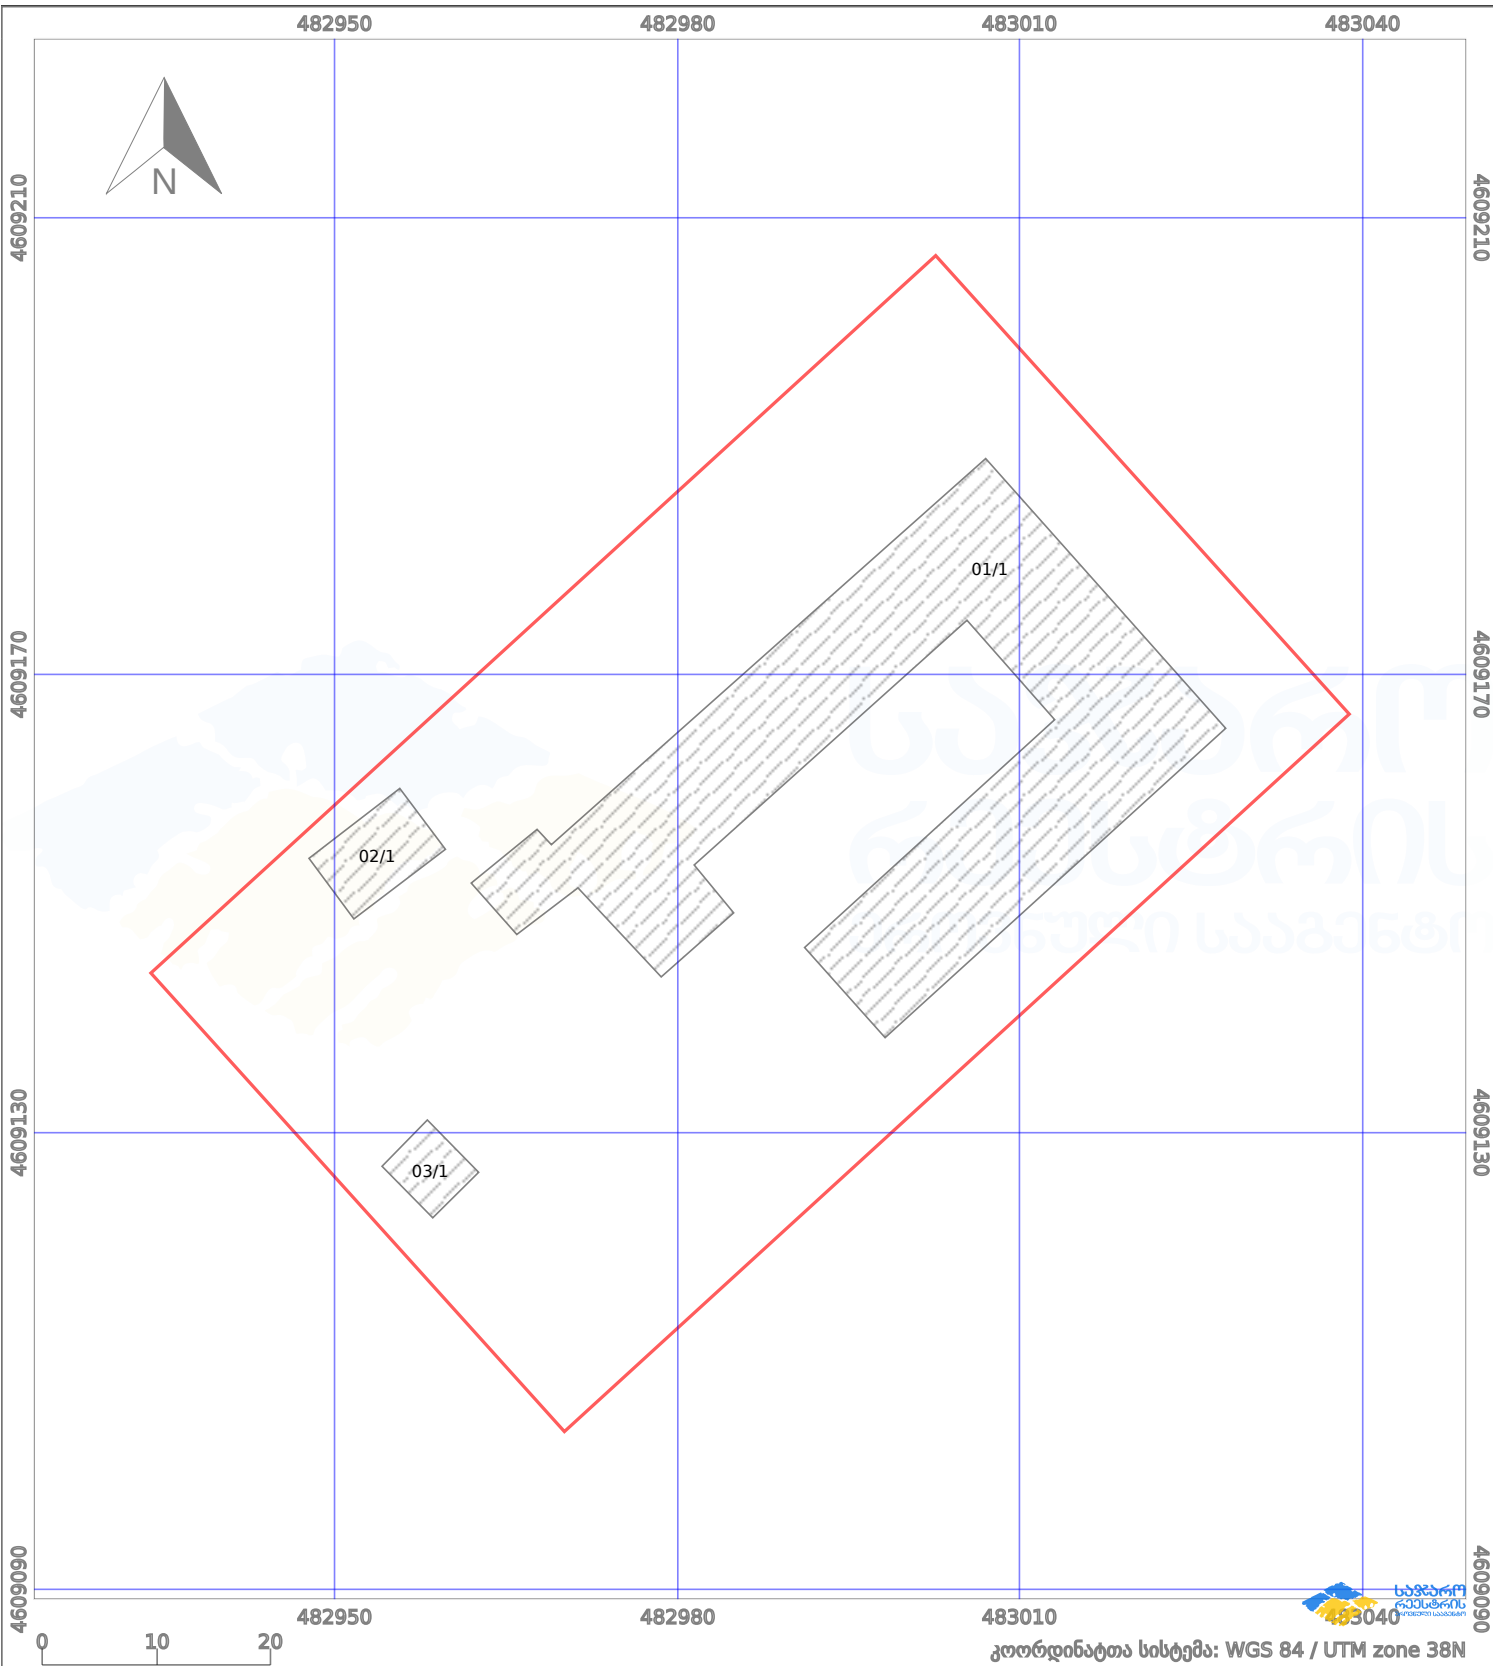

საკადასტრო გეგმა

საქართველოს რეესტრის ეროვნული სააგენტო

საკადასტრო კოდი: **01.81.02.335.039**

ნაკვეთის დანიშნულება:

სასოფლო-სამეურნეო(საკარმიდამო)

განცხადების ნომერი: **892024514000**

ფართობი:

5022 კვ.მ (WGS 84 / UTM zone 38N)

მომზადების თარიღი: **28/03/2025**

პირობითი აღნიშვნები:

	ნაკვეთის საზღვარი		მშენებარე ნაგებობა		აშენებული ნაგებობა		მინისქვეშა ნაგებობა
	საზღვარი ნაგებობა		ტყის ფონდი		ვალდებულება		ქარსაფარი ბოლი