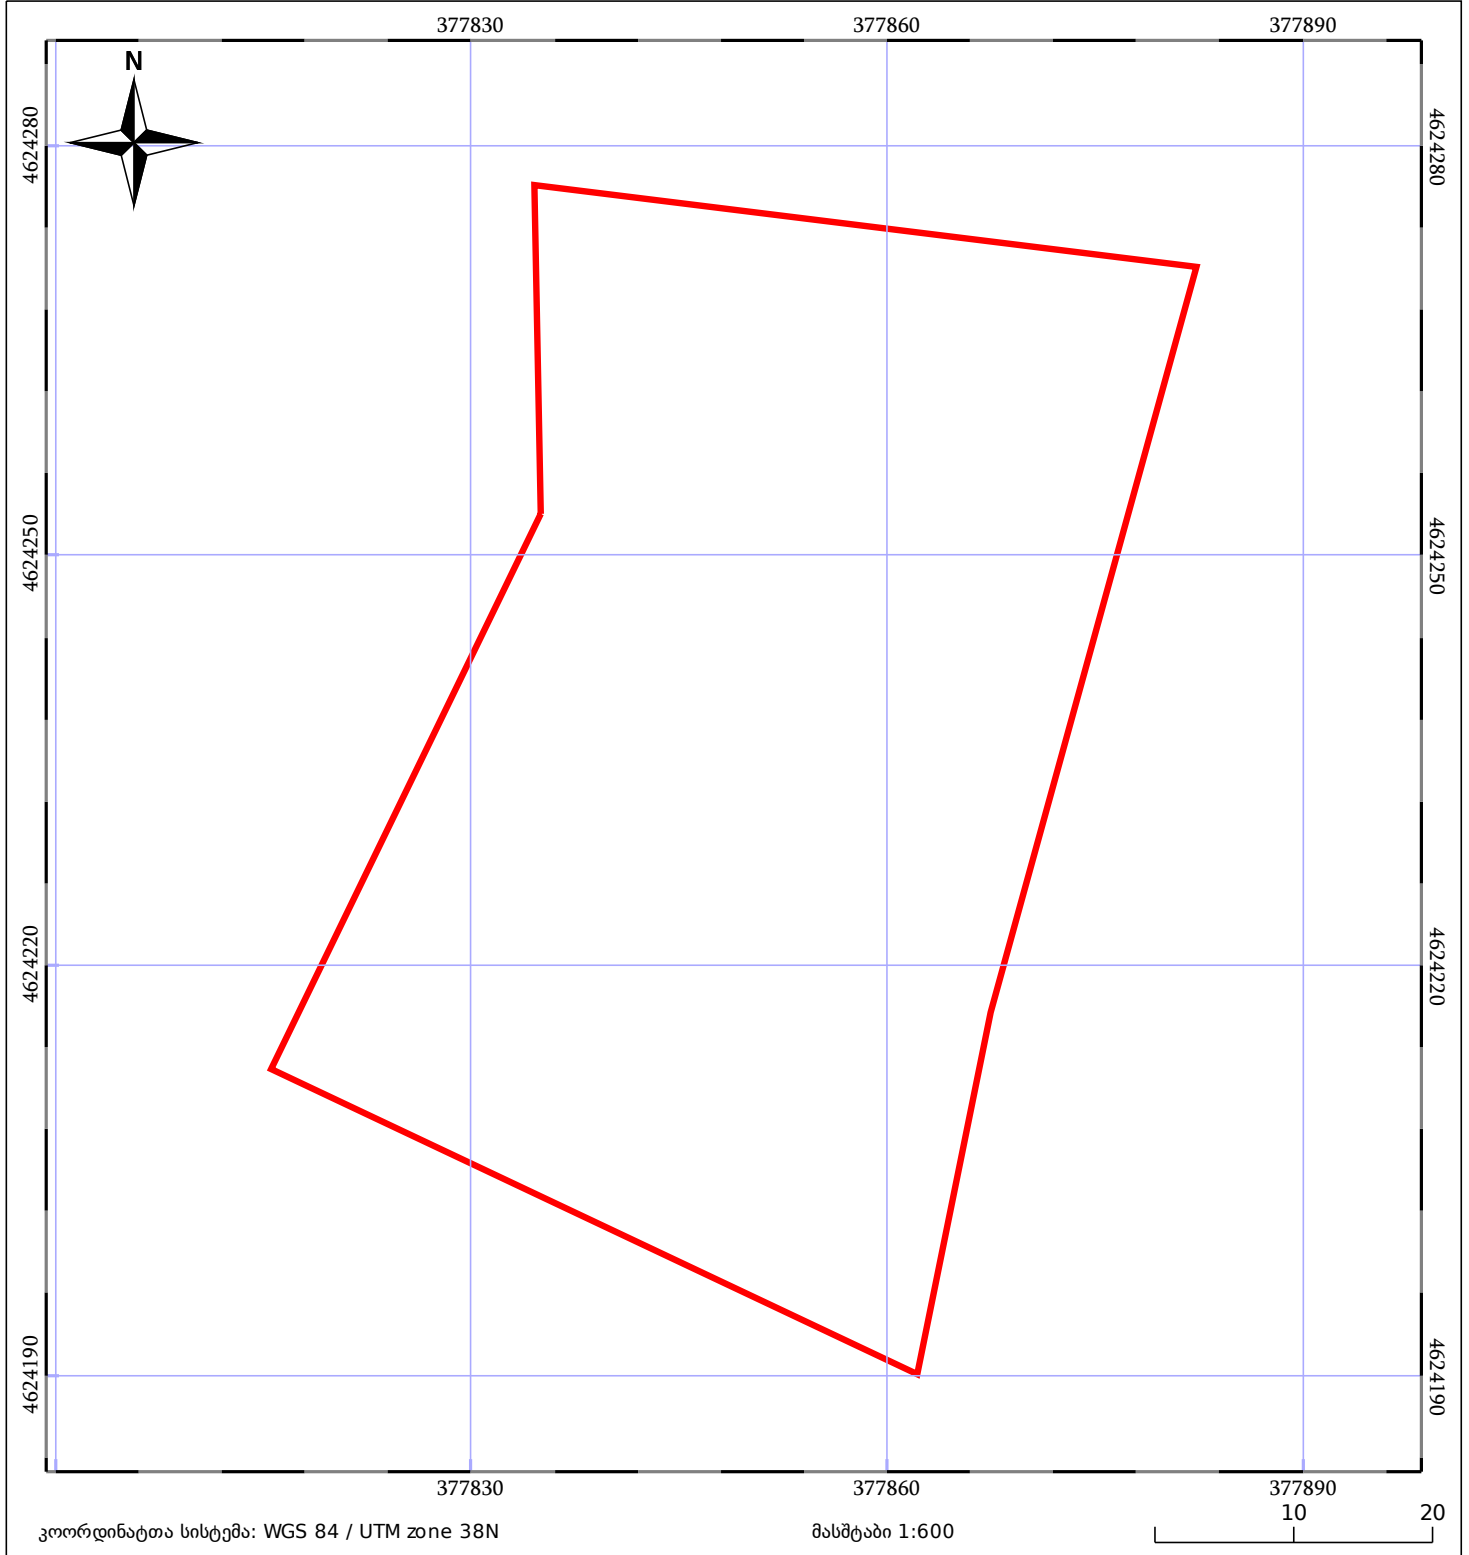

# საკადასტრო გეგმა

საჯარო რეესტრის ეროვნული  
სააგენტო

საკადასტრო კოდი: **64.30.06.452**

ნაკვეთის დანიშნულება:

სასოფლო-სამეურნეო(სათიბი)

განცხადების ნომერი: **882022572115**

ფართობი:

**3420 კვ.მ (WGS 84 / UTM zone 38N)**

მომზადების თარიღი: **15/08/2022**

05/25 მშენებარე ნაგებობა	ნაკვეთის საკადასტრო საზღვარი	05/25 შენობა/ნაგებობა
საზღორივი ნაგებობა	ტყის ფონდი	ვალდებულება