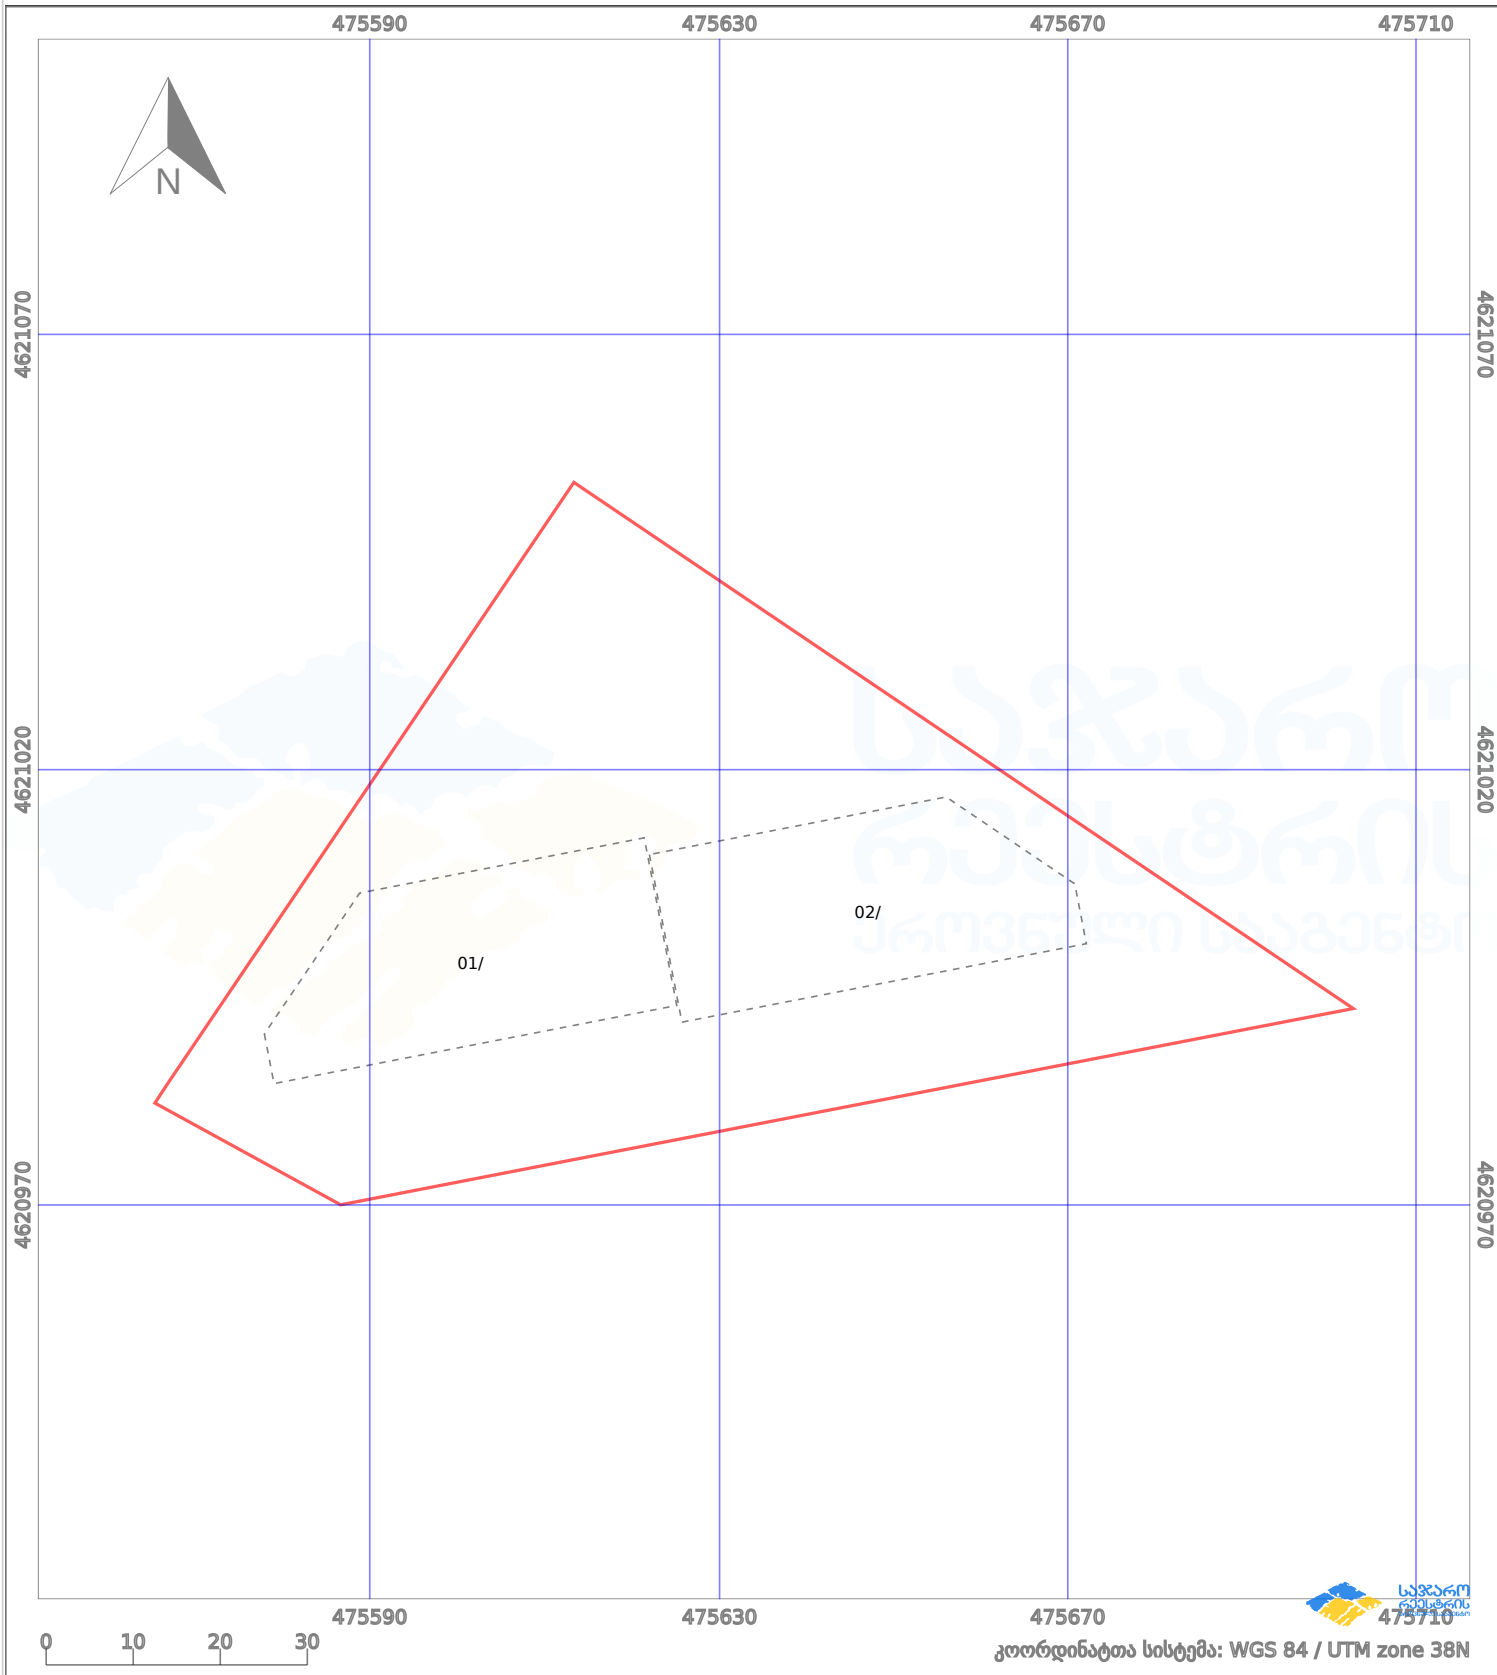

საკადასტრო გეგმა

საქართველოს რეესტრის ეროვნული სააგენტო

საკადასტრო კოდი: **72.16.33.014**
განცხადების ნომერი: **892025002455**
მომზადების თარიღი: **27/08/2025**

ნაკვეთის დანიშნულება: **არასასოფლო სამეურნეო**
ფართობი: **5560 კვ.მ (WGS 84 / UTM zone 38N)**

პირობითი აღნიშვნები:

	ნაკვეთის საზღვარი		მშენებარე ნაგებობა		აშენებული ნაგებობა		მინისქვეშა ნაგებობა
	საზღვარი ნაგებობა		ტყის ფონდი		ვალდებულება		ქარსაფარი ბოლი