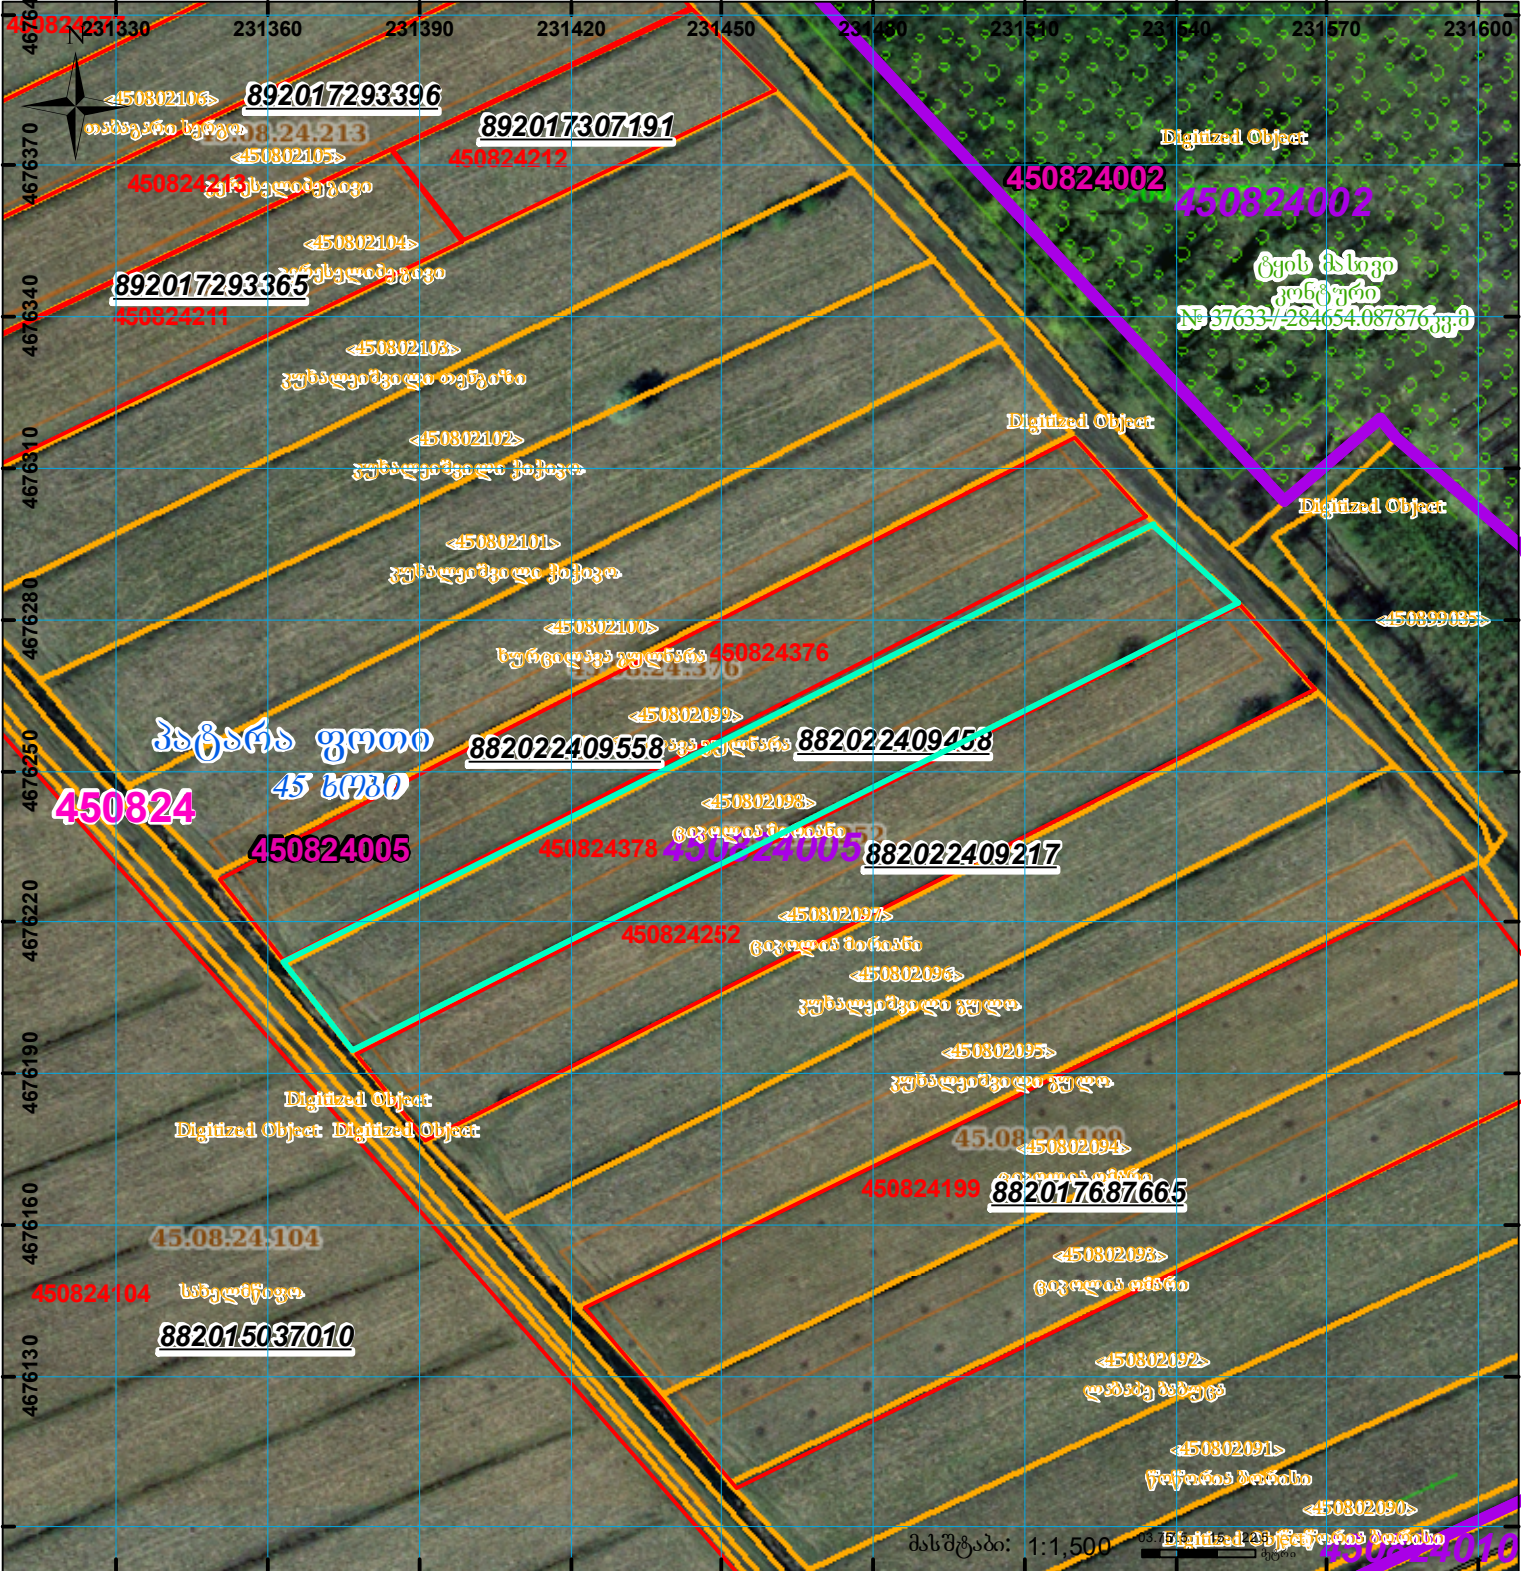

მიწის ნაკვეთის საკადასტრო კოდი:
 განცხადების რეგისტრაციის ნომერი:
 მიწის ნაკვეთის ფართობი:
 დანიშნულება:
 მომზადების თარიღი:

450824378
 882022409458
 4199 კვ.მ.
 23.06.22

	შენიშნული ნაკვეთი, პირობითი ნომერი/სართულიანობა		კალდებულება		სარეგისტრაციოდ წარმოდგენილი ნაკვეთი
	მიწის ნაკვეთის საკადასტრო საზღვარი		შენიშნული ნაკვეთი		საზობრიფო ნაკვეთი

UTM (საერთაშორისო) სისტემის კოორდ.