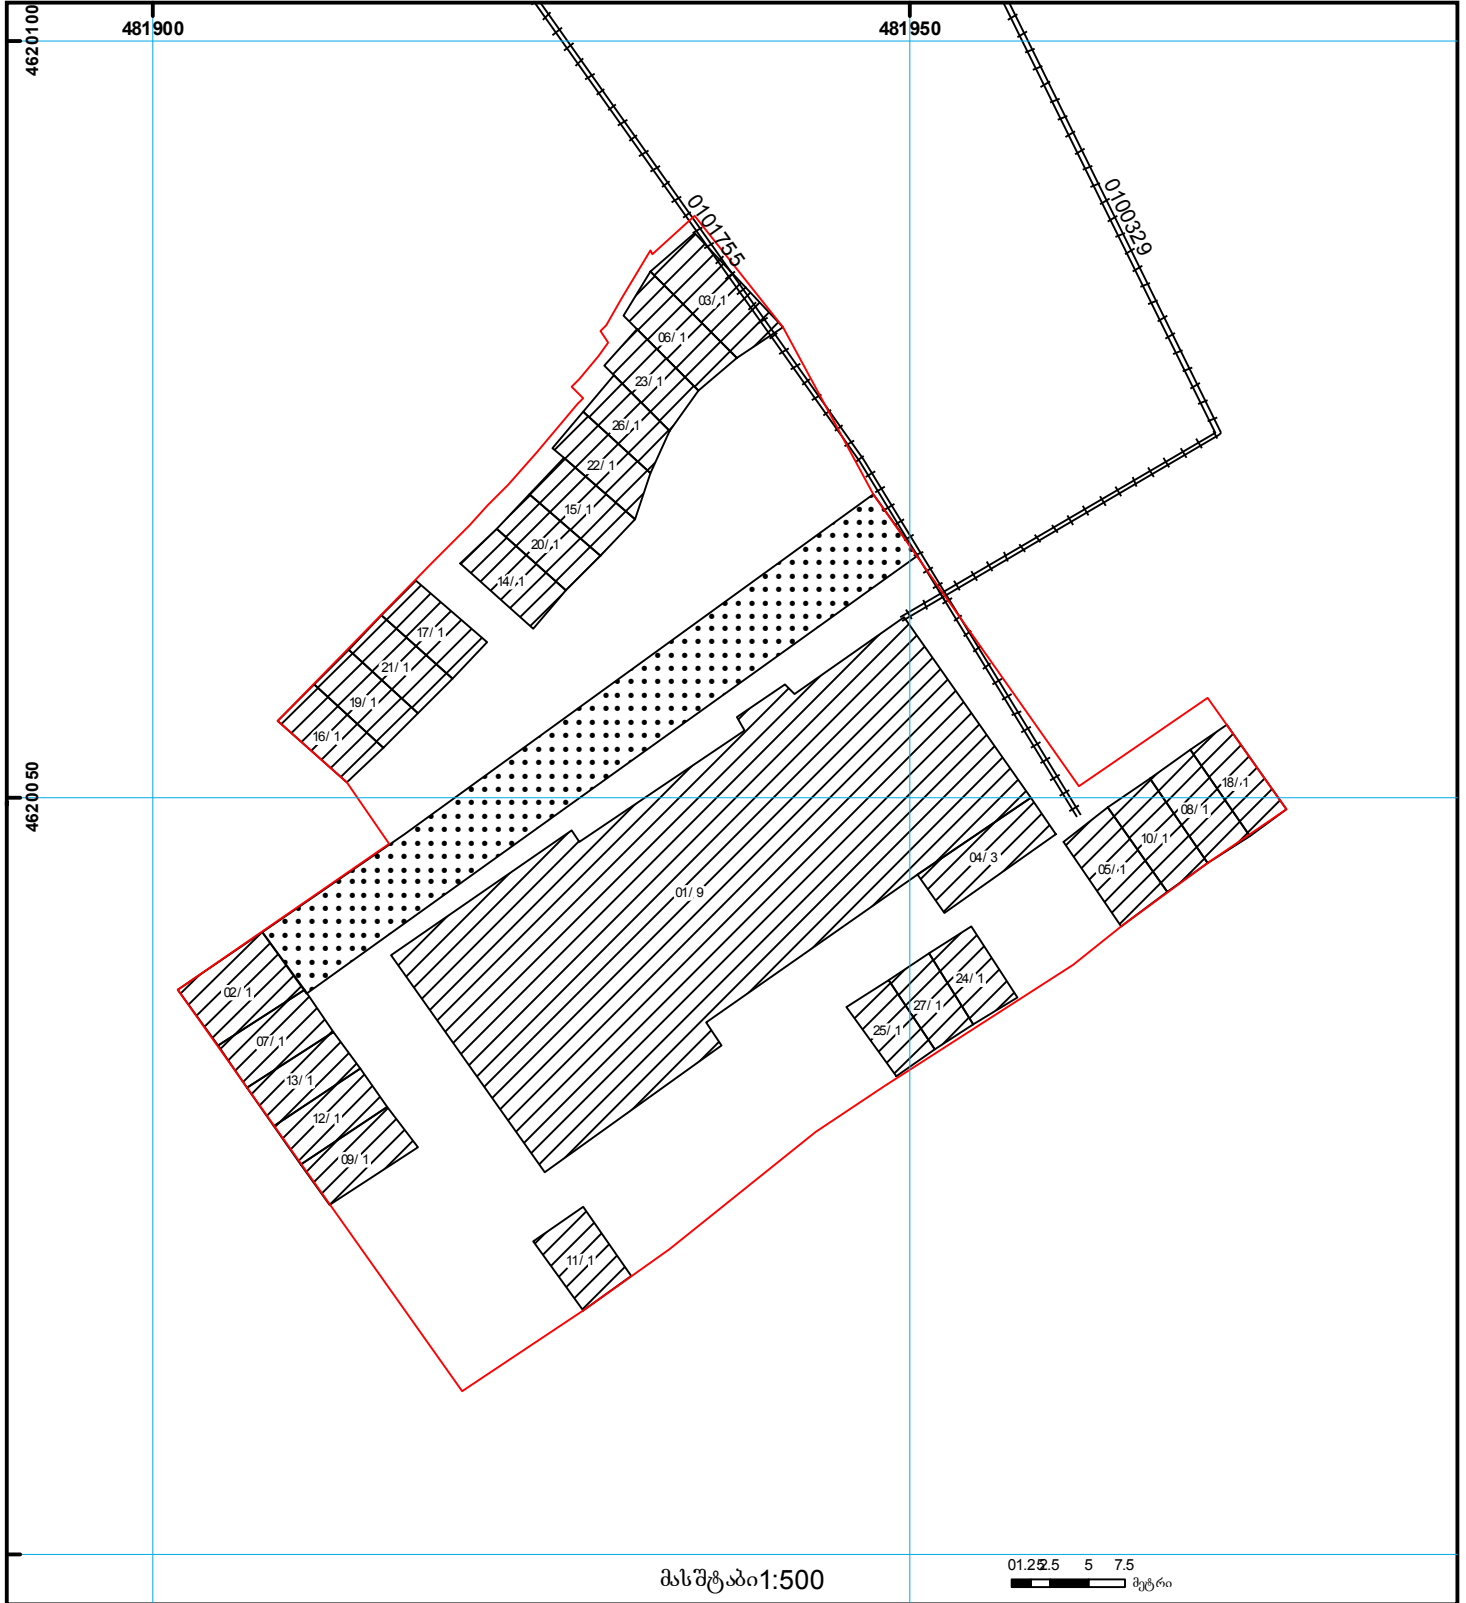

საქართველოს იუსტიციის სამინისტრო
საჯარო რეგისტრის ეროვნული სააგენტო

საკადასტრო გეგმა

საჯარო რეგისტრის
ეროვნული სააგენტო

მიწის ნაკვეთის საკადასტრო კოდი: 01.13.05.007.008
განცხადების რეგისტრაციის ნომერი 882014488955
მიწის ნაკვეთის ფართობი: 2563 კვ.მ.
დანიშნულება: არასასოფლო-სამეურნეო
მომზადების თარიღი 16.09.14

	შენიშნა-ნაგებობა, პირობითი ნომერი/სართულიანობა		ვალდებულება		საზობრივი ნაგებობა	 000 (საერთაშორისო) UTM სისტემის კოორდ.
	მიწის ნაკვეთის საკადასტრო საზღვარი		მშენებარე ნაგებობა		მიწის ქვეშა ნაგებობა	