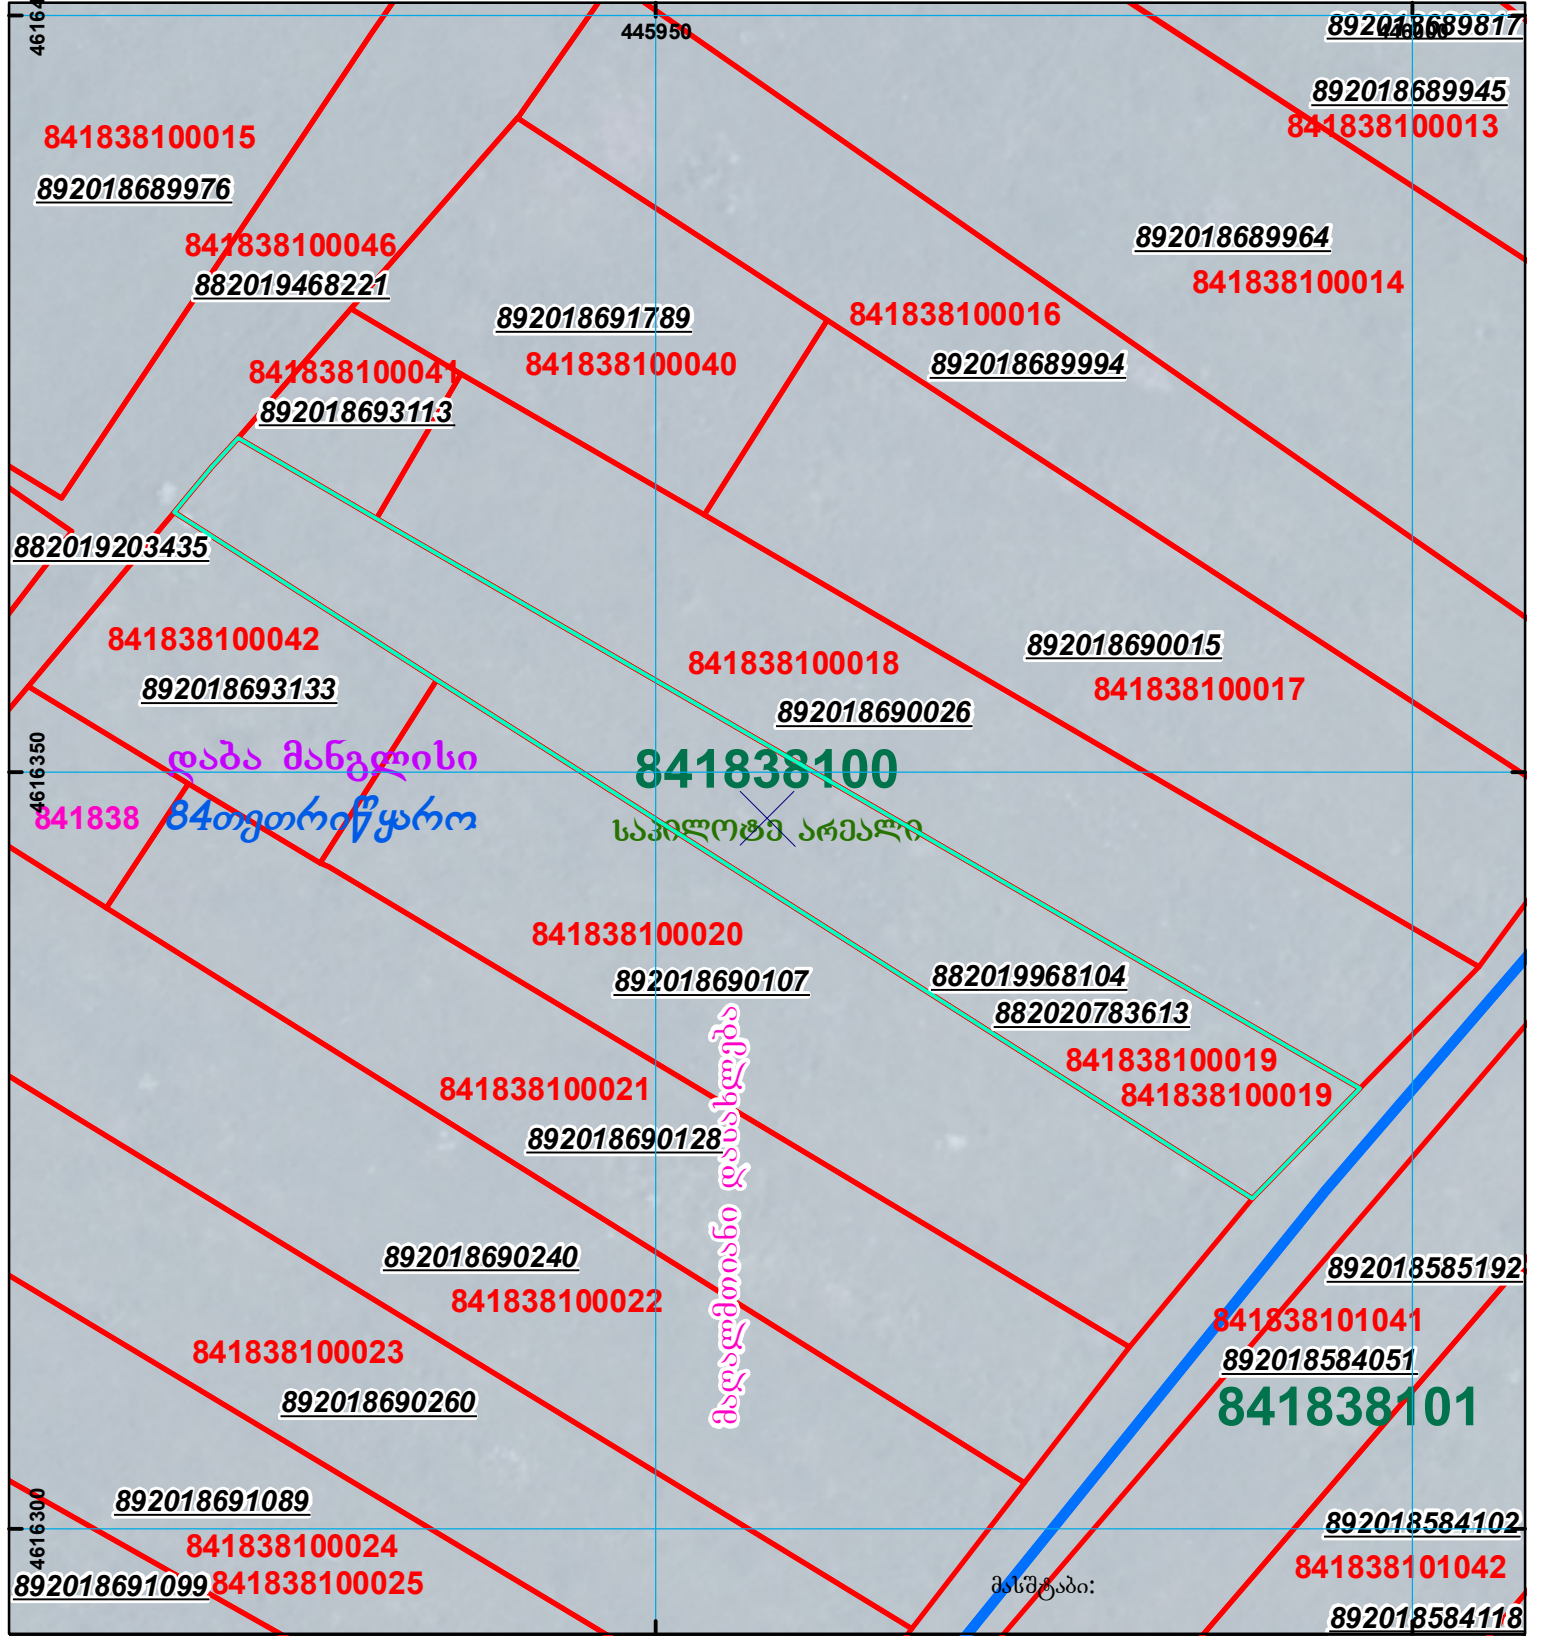

მიწის ნაკვეთის საკადასტრო კოდი: 84 18 38 019  
 განცხადების რეგისტრაციის ნომერი: 882020783613  
 მიწის ნაკვეთის ფართობი: 697 კვ.მ.  
 მომზადების თარიღი: 26.10.20

	შენიშვნა-ნაკვეთი, პირობითი ნომერი/სართულიანობა		ვალდებულება		საზობრივი ნაკვეთი
	მიწის ნაკვეთის საკადასტრო საზღვარი		შუენებარე ნაკვეთი		

000  
000  
UTM (საერთაშორისო) სისტემის კოორდ.