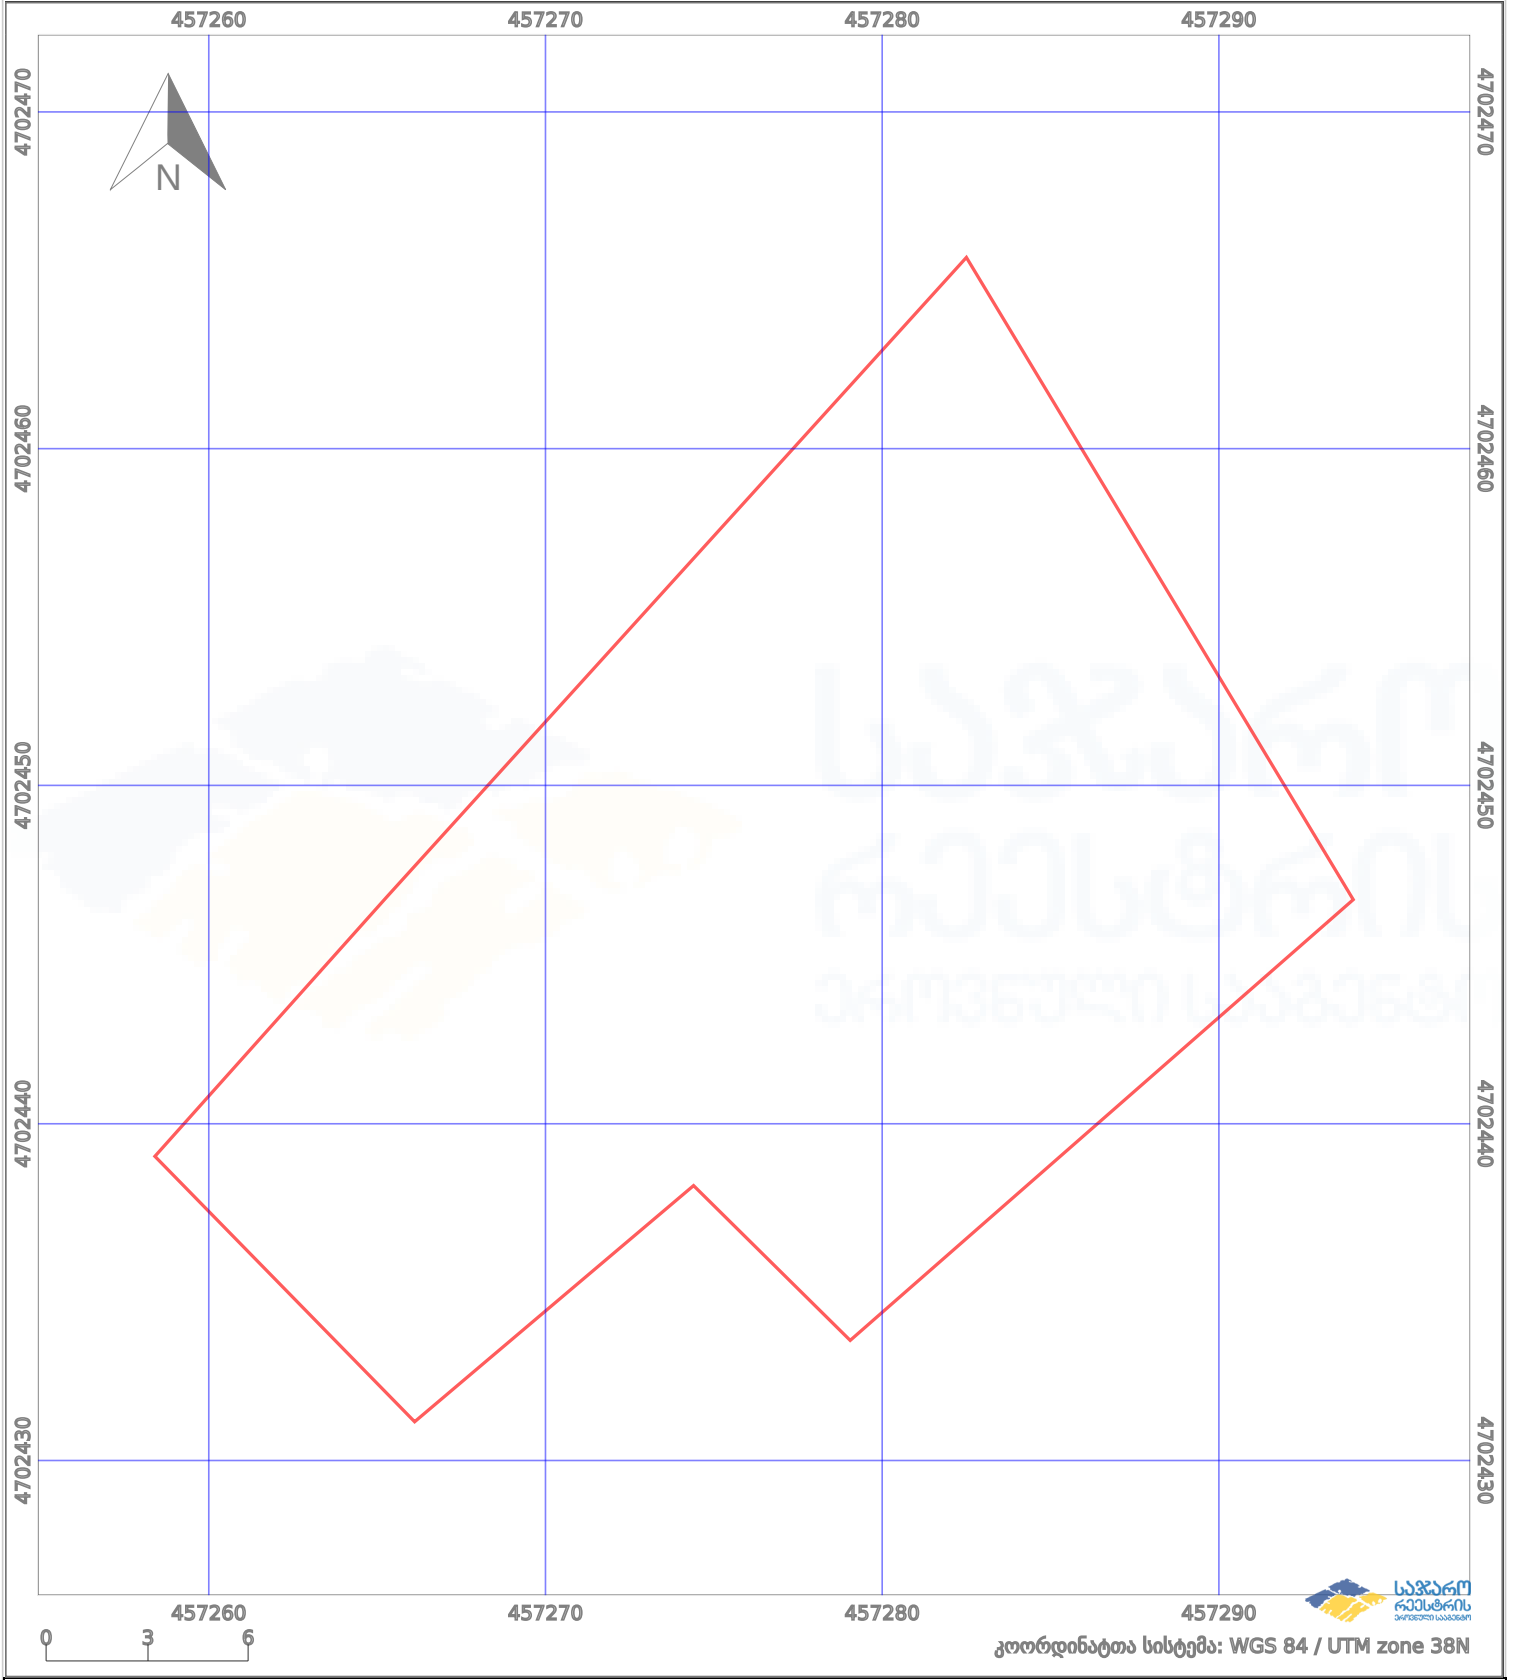

საკადასტრო გეგმა

საჯარო რეგისტრის ეროვნული სააგენტო

საკადასტრო კოდი:

74.06.14.761

ნაკვეთის დანიშნულება:

სასოფლო-სამეურნეო(საკარმიდამო)

განცხადების ნომერი:

882021007236

ფართობი:

585 კვ.მ (WGS 84 / UTM zone 38N)

მომზადების თარიღი:

24/11/2021

	ნაკვეთის საზღვარი		პირობითი აღნიშვნები: მშენებარე ნაგებობა		აშენებული ნაგებობა
	საზღვარი ნაგებობა		ტყის ფონდი		ვალდებულება