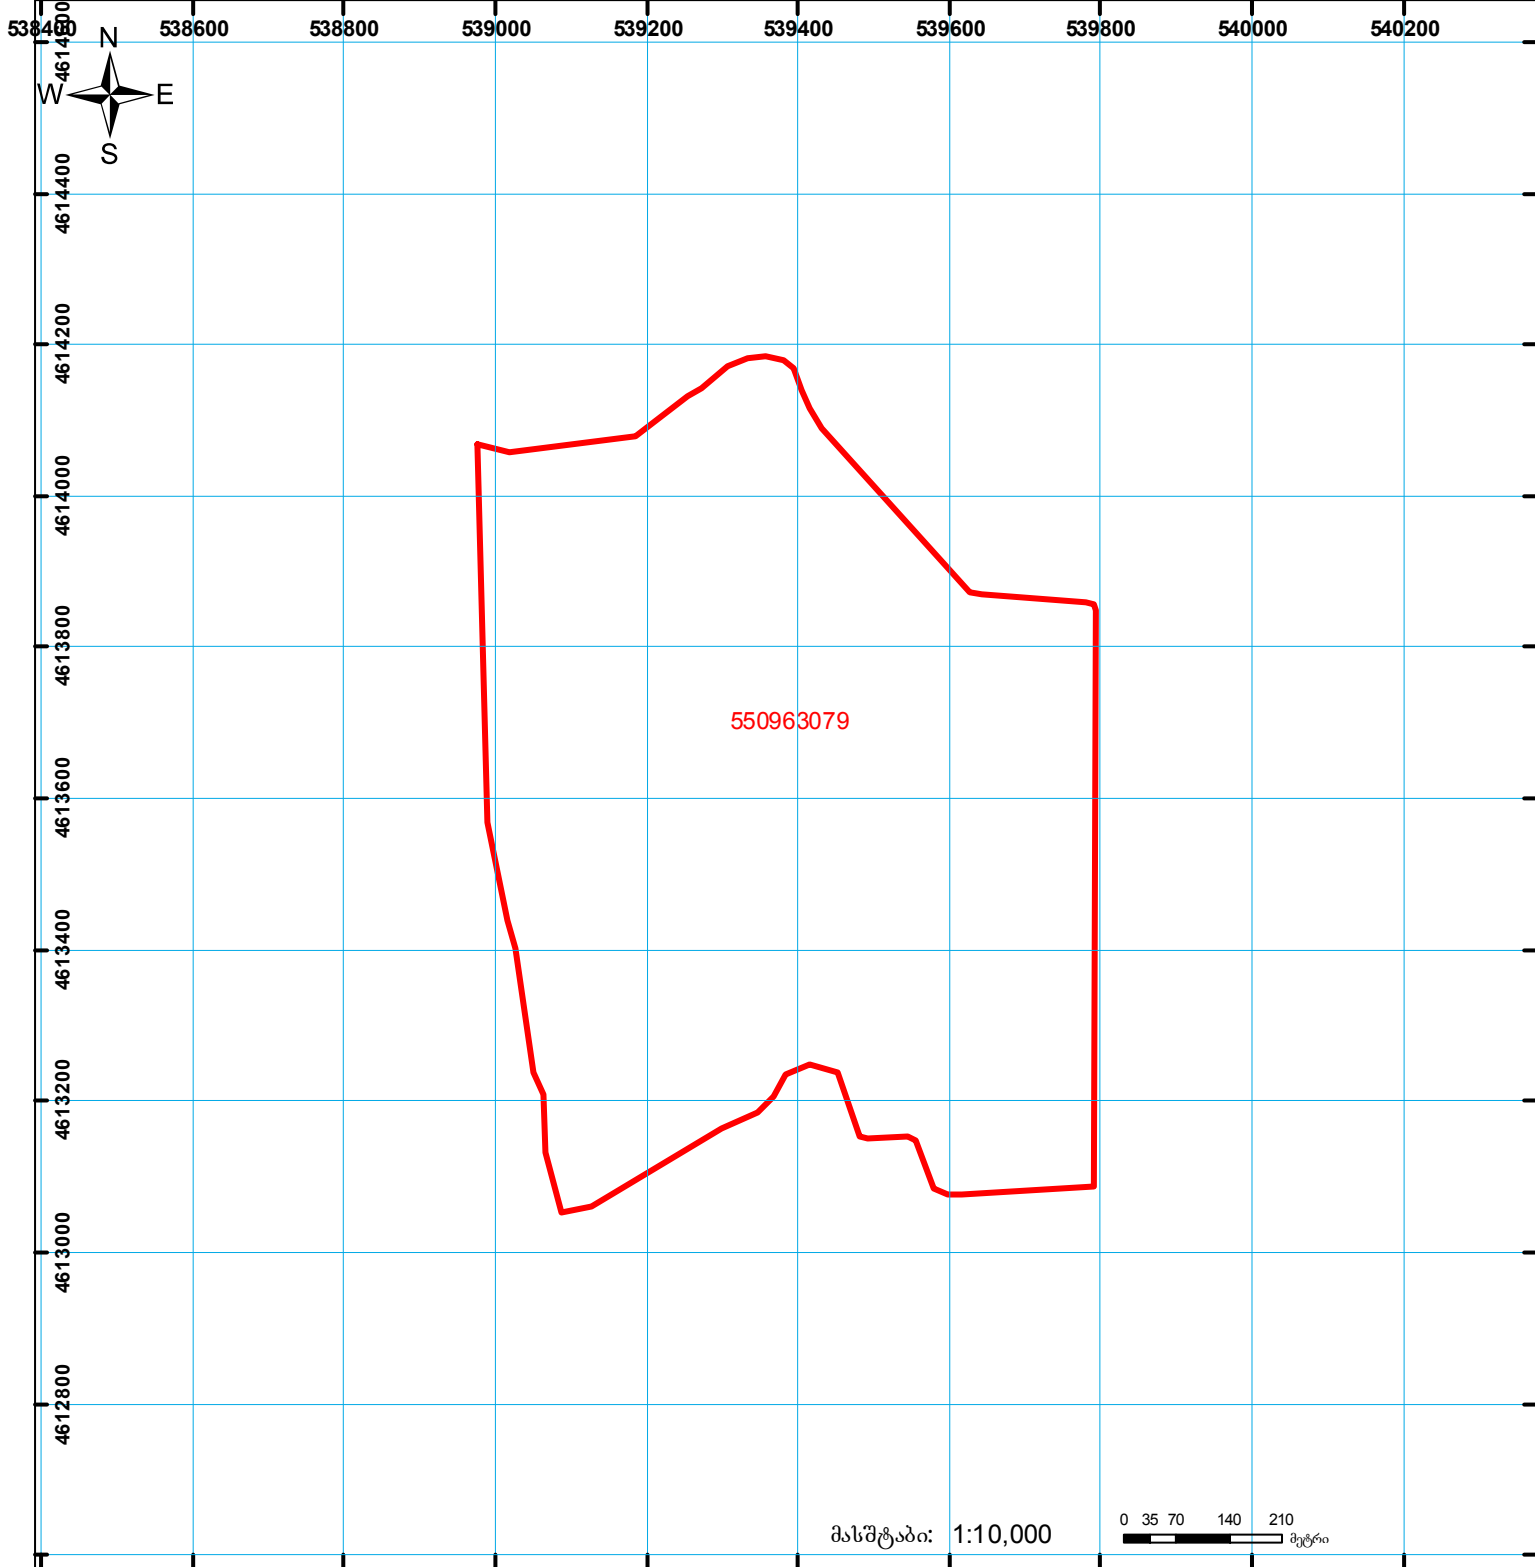

საქართველოს იუსტიციის სამინისტრო
საჯარო რეგისტრის ეროვნული სააგენტო
საკადასტრო ბუბმა

მიწის ნაკვეთის საკადასტრო კოდი: 55 09 63 079

ბანცხალების რეგისტრაციის ნომერი: 882013021986

მიწის ნაკვეთის ფართობი: 705589 კვ.მ.

ღანოვნულება: სასოფლო-სამეურნეო

კატეგორია:

მომზადების თარიღი: 23.01.2013

მასშტაბი: 1:10,000

0 35 70 140 210 მეტრი

	შენიშნა-ნაგებობა, პირობითი ნომერი/სართულიანობა		ვალდებულება		საზოგადოებრივი ნაკებობა
	მიწის ნაკვეთის საკადასტრო საზღვარი		მშენებარე ნაკებობა		სახელმწიფო ტყის ფონდი

0.00
00°0
UTM (საერთაშორისო) სისტემის კოორდ.