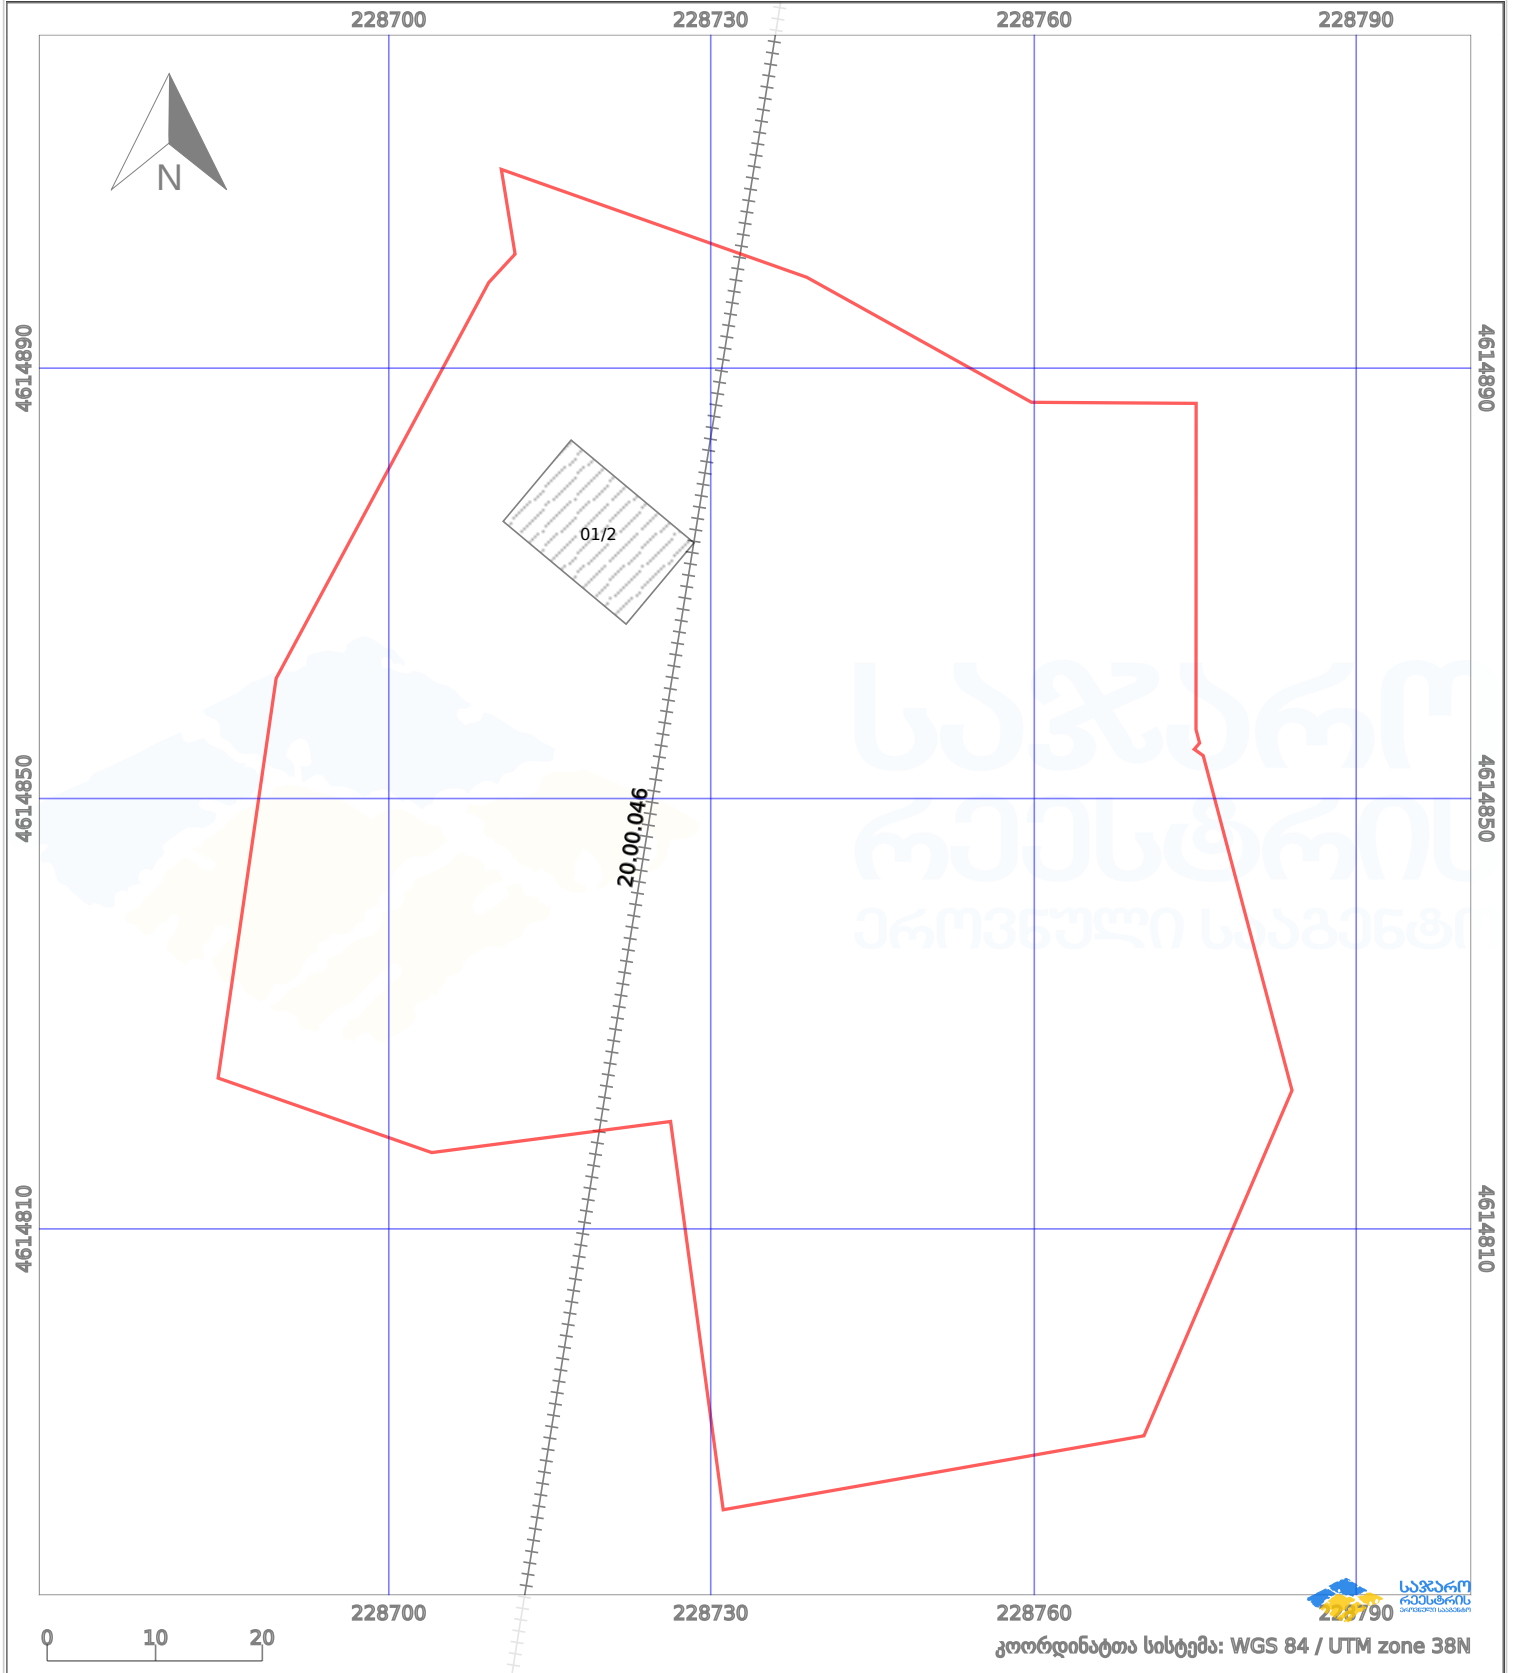

საკადასტრო გეგმა

საჯარო რეესტრის ეროვნული სააგენტო

საკადასტრო კოდი: **22.22.04.414**
განცხადების ნომერი: **882025119531**
მომზადების თარიღი: **13/02/2025**

ნაკვეთის დანიშნულება: **არასასოფლო სამეურნეო**
ფართობი: **8032 კვ.მ (WGS 84 / UTM zone 38N)**
8028 კვ.მ (WGS 84 / UTM zone 37N)

პირობითი აღნიშვნები:

	ნაკვეთის საზღვარი		მშენებარე ნაგებობა		02/4	ამენებული ნაგებობა		მინისქვეშა ნაგებობა
	საზოგადოებრივი ნაგებობა		ტყის ფონდი			ვალდებულება		ქარსაფარი ბოლი