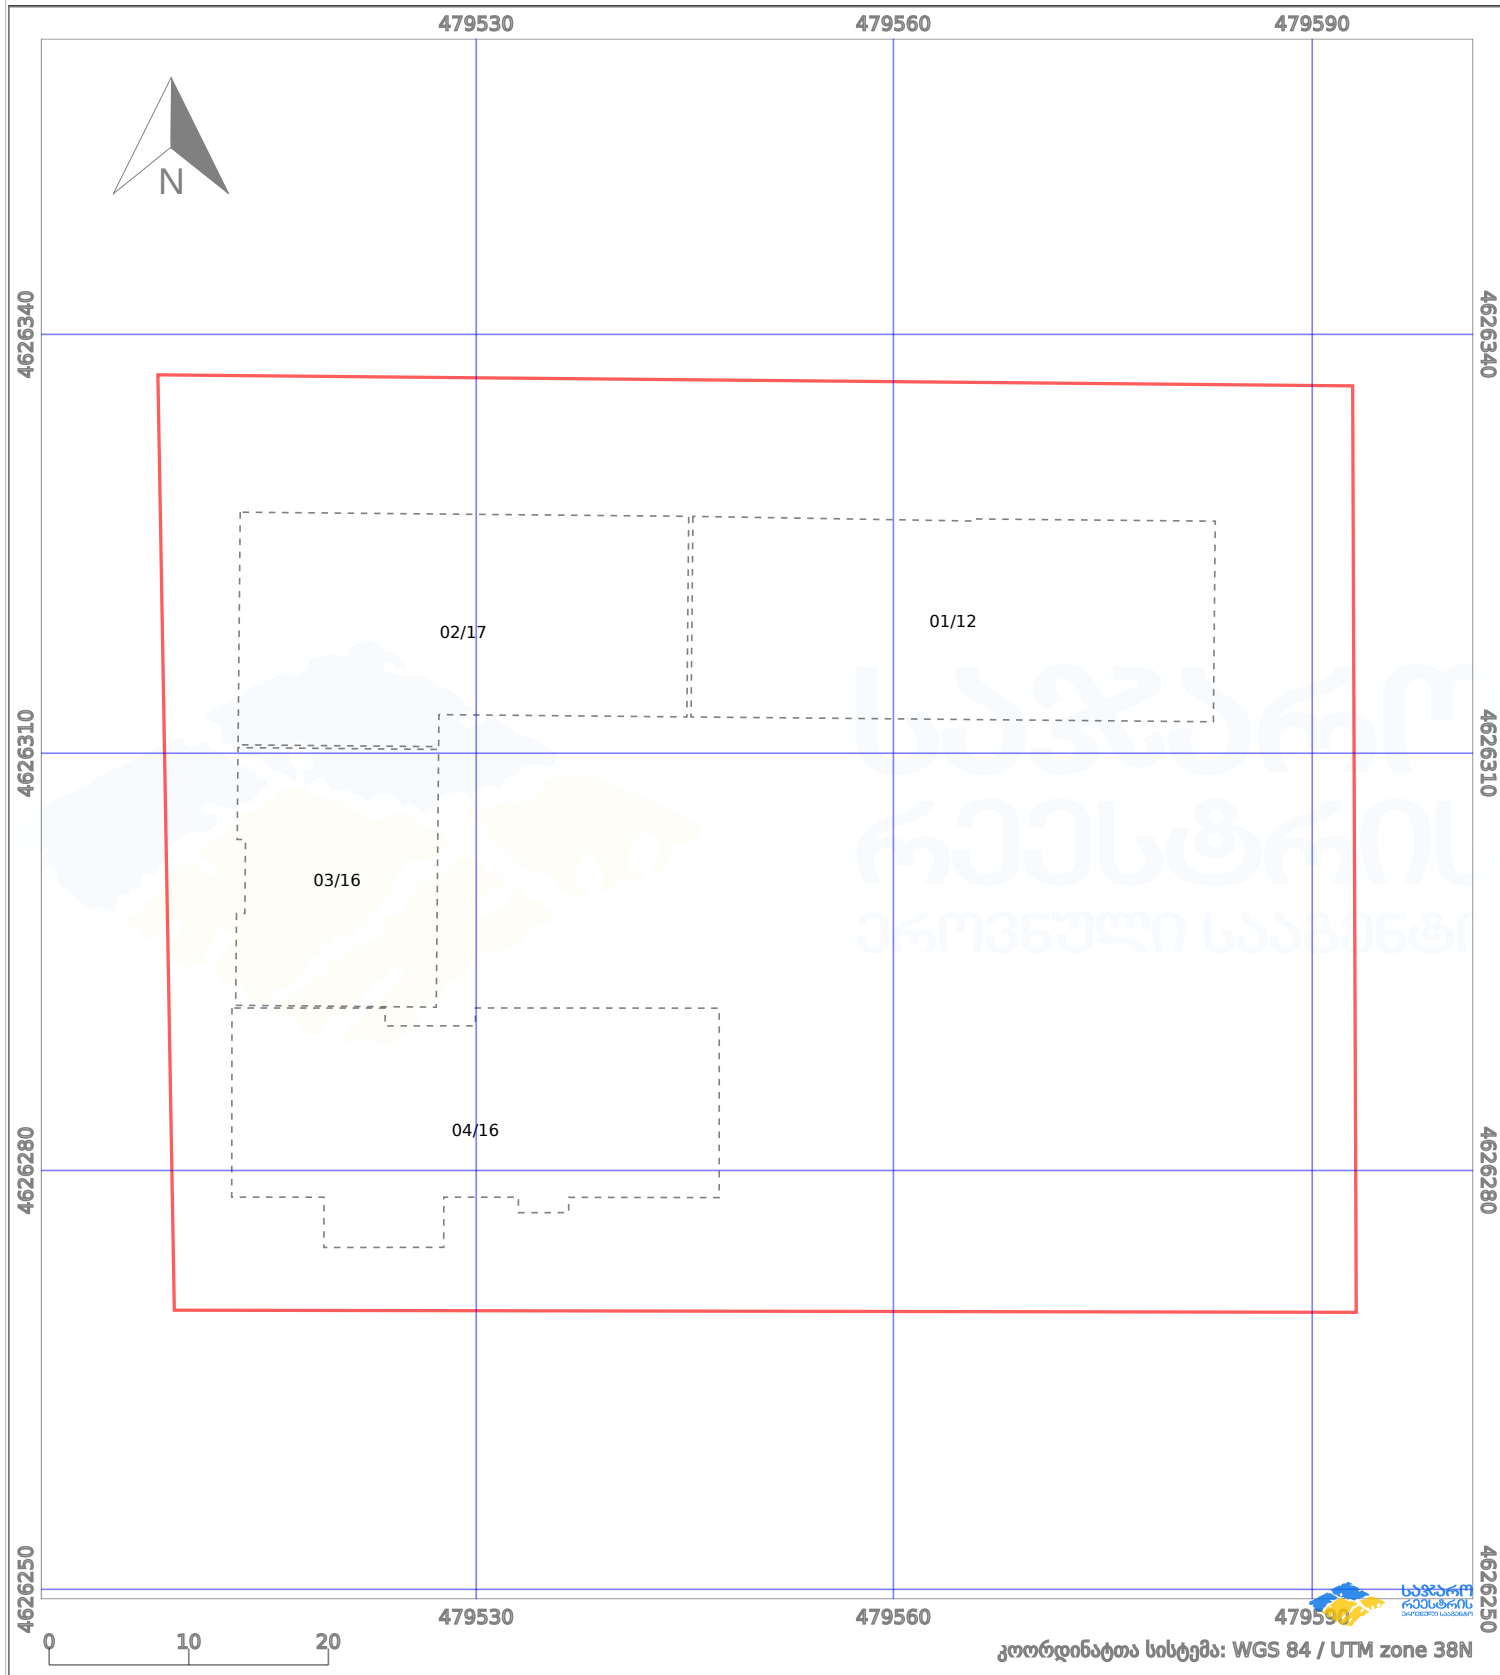

საკადასტრო გეგმა

საქართველოს რეესტრის ეროვნული სააგენტო

საკადასტრო კოდი: **01.10.06.001.205**

ნაკვეთის დანიშნულება:

არასასოფლო სამეურნეო

განცხადების ნომერი: **882025652525**

ფართობი:

5700 კვ.მ (WGS 84 / UTM zone 38N)

მომზადების თარიღი: **11/06/2025**

პირობითი აღნიშვნები:

	ნაკვეთის საზღვარი		მშენებარე ნაგებობა		02/4	აშენებული ნაგებობა		მინისქვეშა ნაგებობა
	საზღვარი ნაგებობა		ტყის ფონდი			ვალდებულება		ქარსაფარი ბოლი