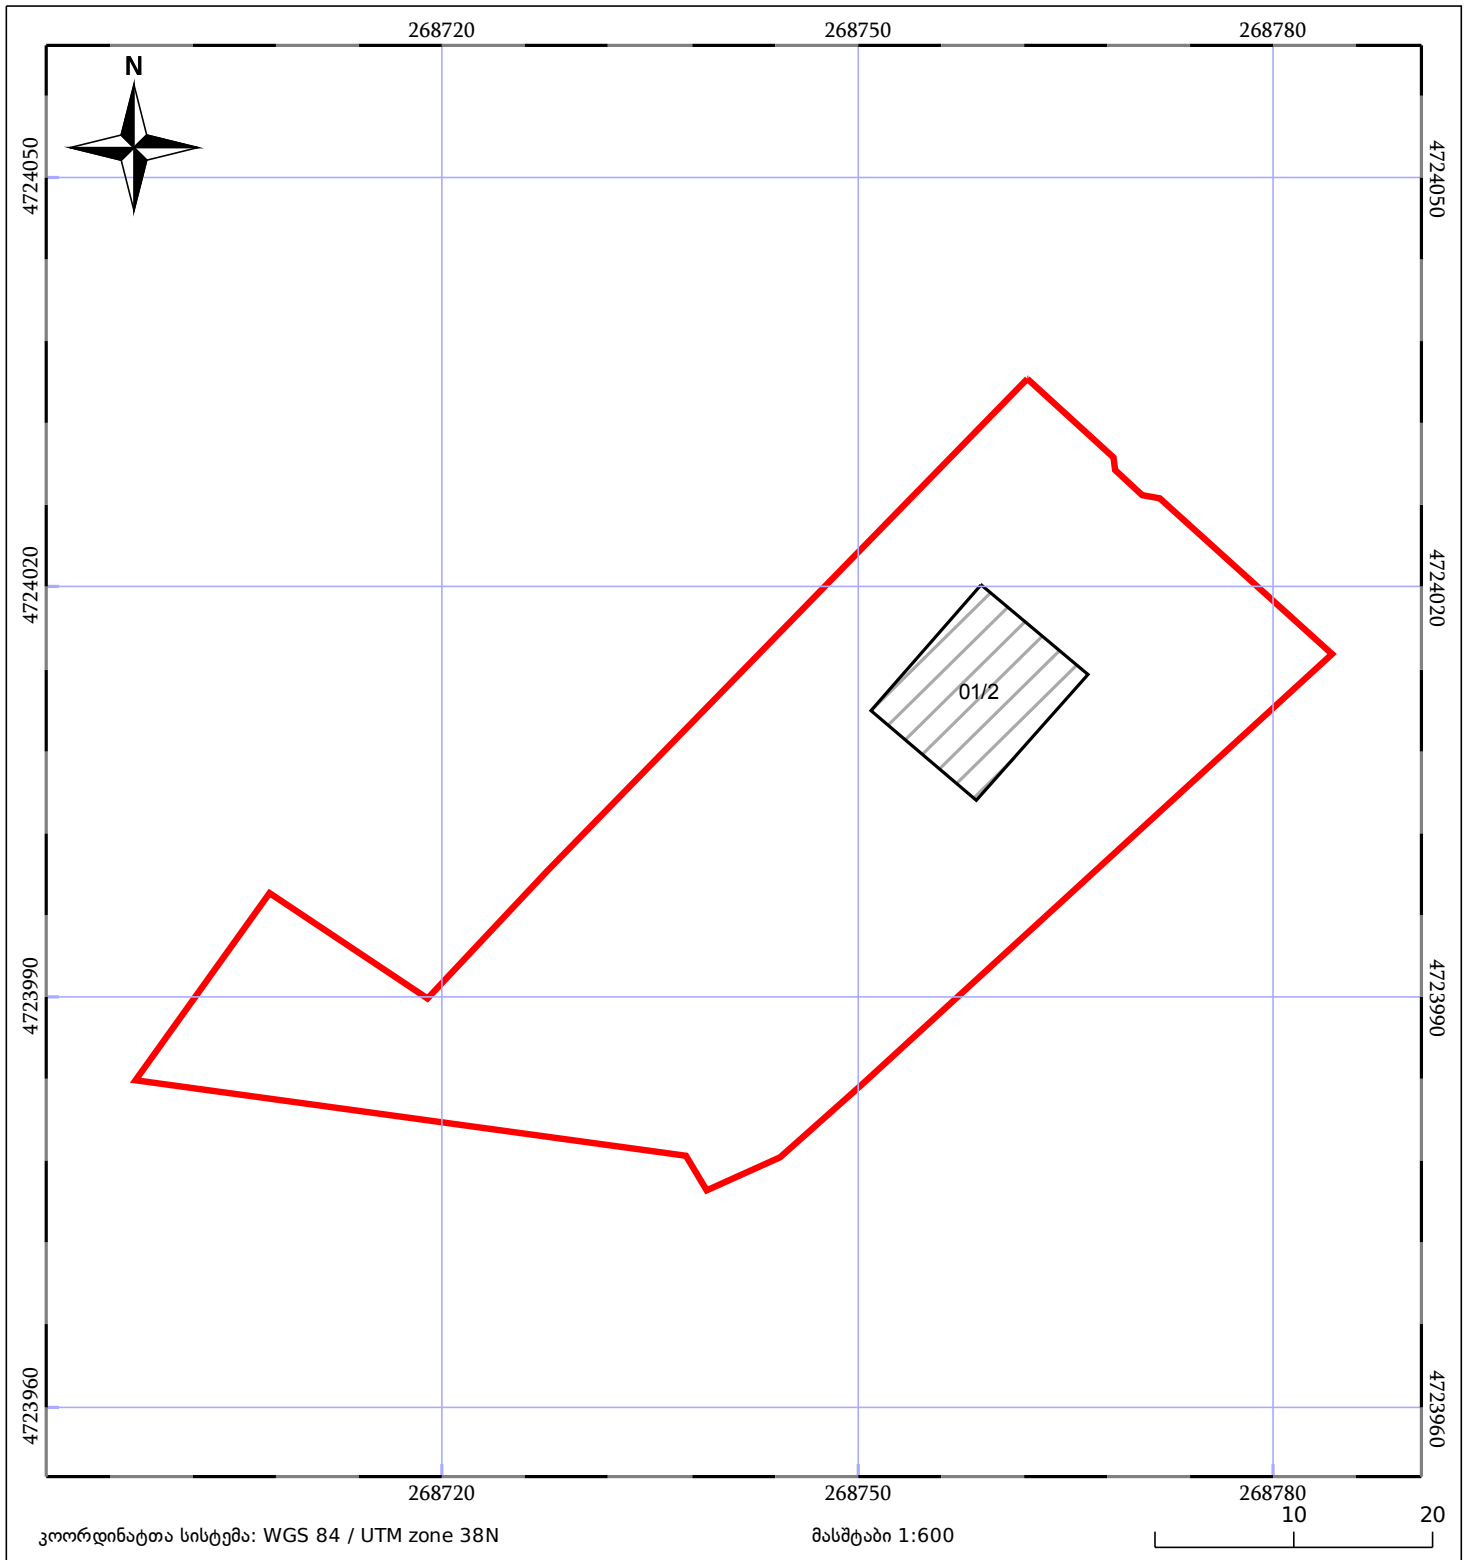

# საკადასტრო გეგმა

საჯარო რეესტრის ეროვნული  
სააგენტო

საკადასტრო კოდი: 46.10.34.075

ნაკვეთის დანიშნულება:

სასოფლო-სამეურნეო(საკარმიდამო)

განცხადების ნომერი: 902019932284

ფართობი:

1980 კვ.მ (WGS 84 / UTM zone 38N)

მომზადების თარიღი: 20/03/2020

05/25 მშენებარე ნაკებობა	05/25 მენობა/ნაკებობა	ტყის ფონდი
ნაკვეთის საკადასტრო საზღვარი	ხაზობრივი ნაკებობა	ვალდებულება