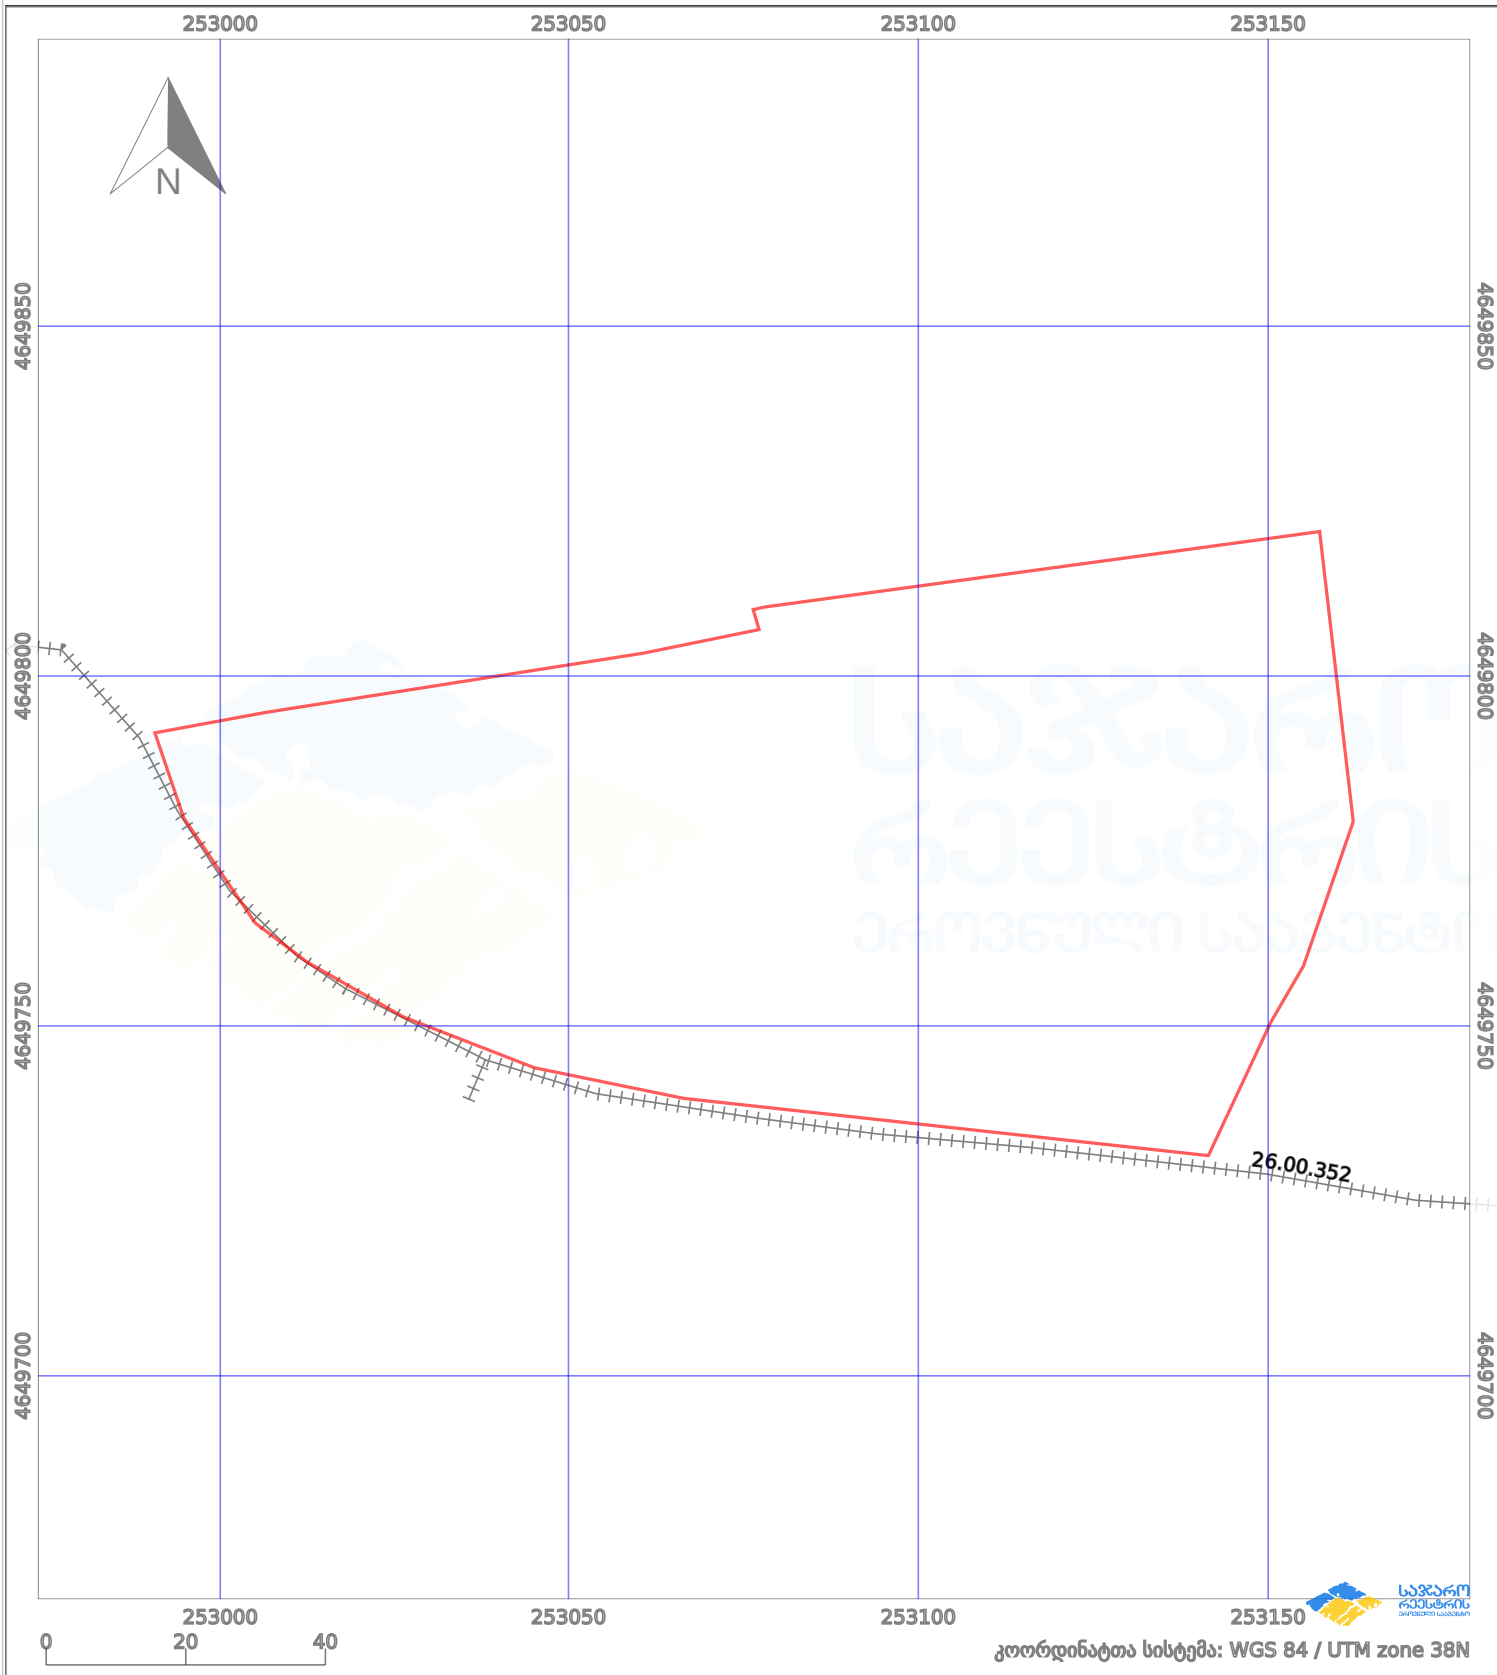

# საკადასტრო გეგმა

საჯარო რეესტრის ეროვნული სააგენტო

საკადასტრო კოდი:

26.29.27.112

ნაკვეთის დანიშნულება:

სასოფლო-სამეურნეო(მრავალწლიანი ნარგავები)

განცხადების ნომერი:

892025373105

ფართობი:

10426 კვ.მ (WGS 84 / UTM zone 38N)

მომზადების თარიღი:

24/11/2025

პირობითი აღნიშვნები:

- |  |                   |  |                    |  |                    |  |                     |
|--|-------------------|--|--------------------|--|--------------------|--|---------------------|
|  | ნაკვეთის საზღვარი |  | მშენებარე ნაგებობა |  | ამენებული ნაგებობა |  | მინისქვეშა ნაგებობა |
|  | საზღვარი ნაგებობა |  | ტყის ფონდი         |  | ვალდებულება        |  | ქარსაფარი ბოლი      |