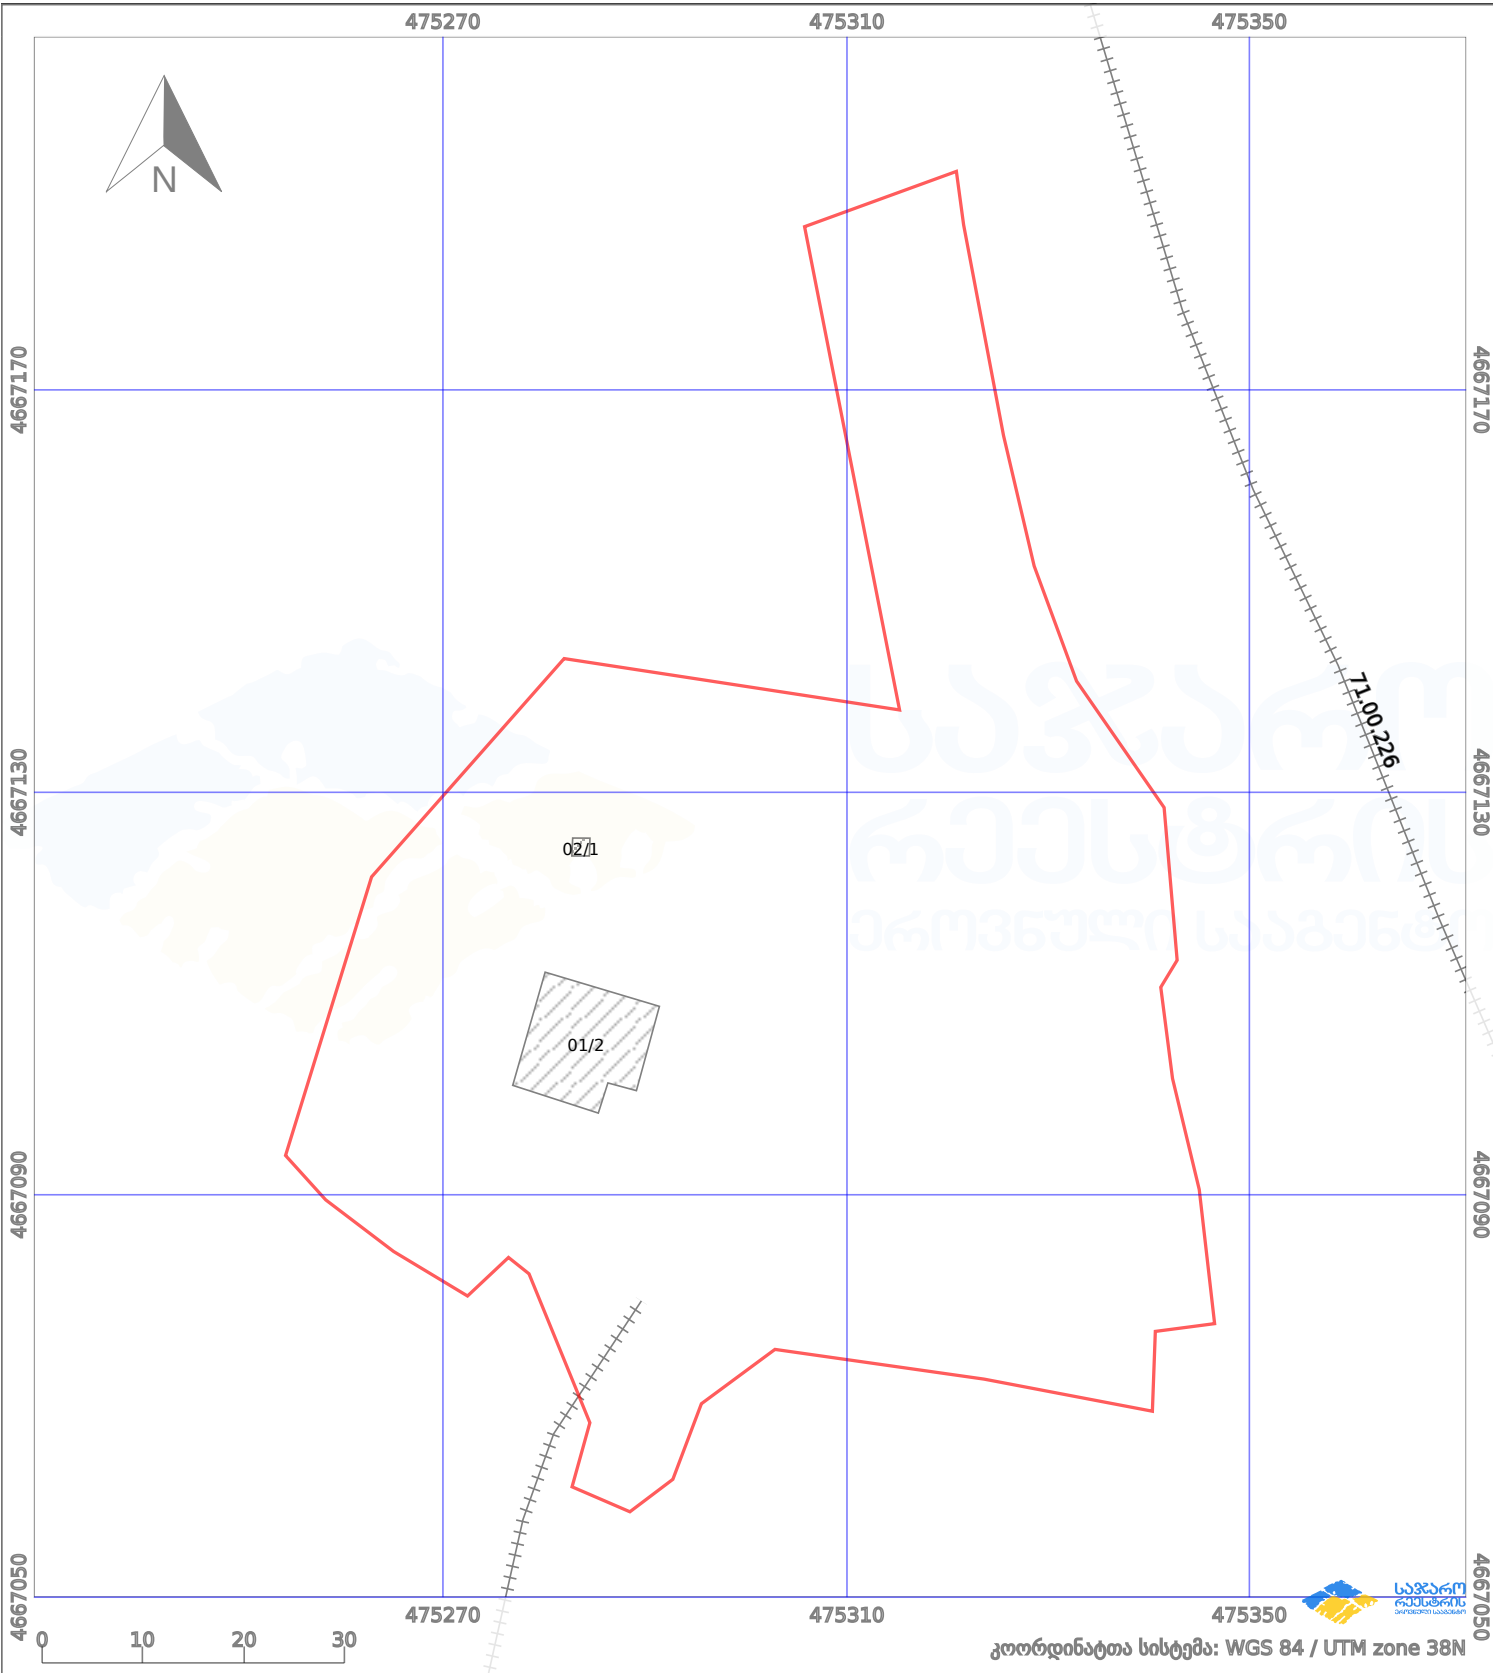

# საკადასტრო გეგმა

საჯარო რეგისტრის ეროვნული სააგენტო

საკადასტრო კოდი:

71.55.07.075

ნაკვეთის დანიშნულება:

სასოფლო-სამეურნეო(საკარმიდამო)

განცხადების ნომერი:

892023433039

ფართობი:

6181 კვ.მ (WGS 84 / UTM zone 38N)

მომზადების თარიღი:

06/03/2024

პირობითი აღნიშვნები:

- |  |                   |  |                    |  |                    |  |                |
|--|-------------------|--|--------------------|--|--------------------|--|----------------|
|  | ნაკვეთის საზღვარი |  | მშენებარე ნაგებობა |  | აშენებული ნაგებობა |  | ქარსაფარი ზოლი |
|  | საზღვარი ნაგებობა |  | ტყის ფონდი         |  | ვალდებულება        |  |                |