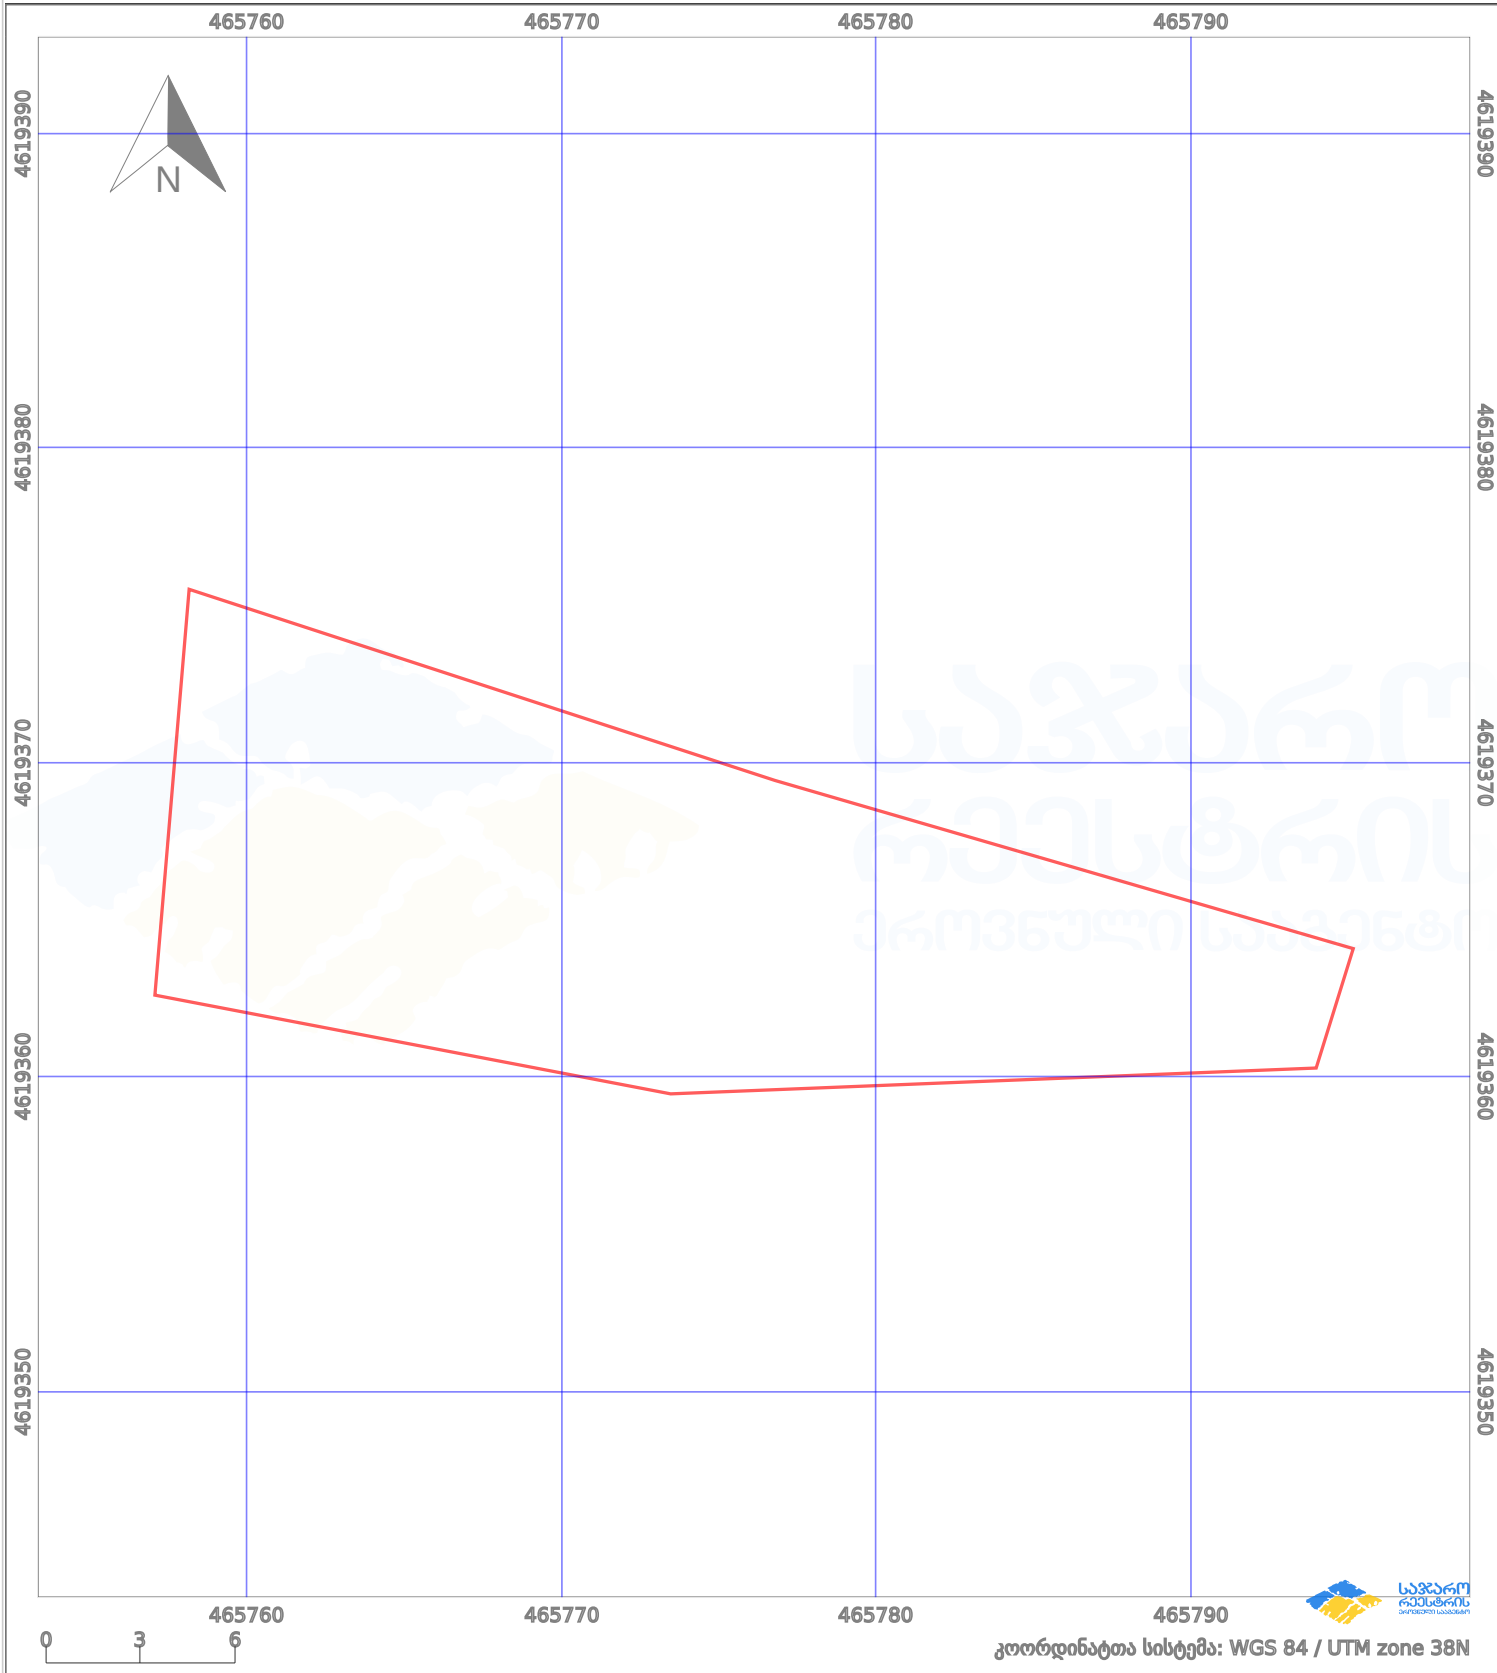

საკადასტრო გეგმა

საქართველოს რეესტრის ეროვნული სააგენტო

საკადასტრო კოდი:

84.20.41.619

ნაკვეთის დანიშნულება:

სასოფლო-სამეურნეო(საკარმიდამო)

განცხადების ნომერი:

882025238187

ფართობი:

349 კვ.მ (WGS 84 / UTM zone 38N)

მომზადების თარიღი:

03/04/2026

პირობითი აღნიშვნები:

- | | | | | | | | |
|--|-------------------------|--|--------------------|--|--------------------|--|---------------------|
| | ნაკვეთის საზღვარი | | მშენებარე ნაგებობა | | ამენებული ნაგებობა | | მინისქვეშა ნაგებობა |
| | საზოგადოებრივი ნაგებობა | | ტყის ფონდი | | ვალდებულება | | ქარსაფარი ბოლი |