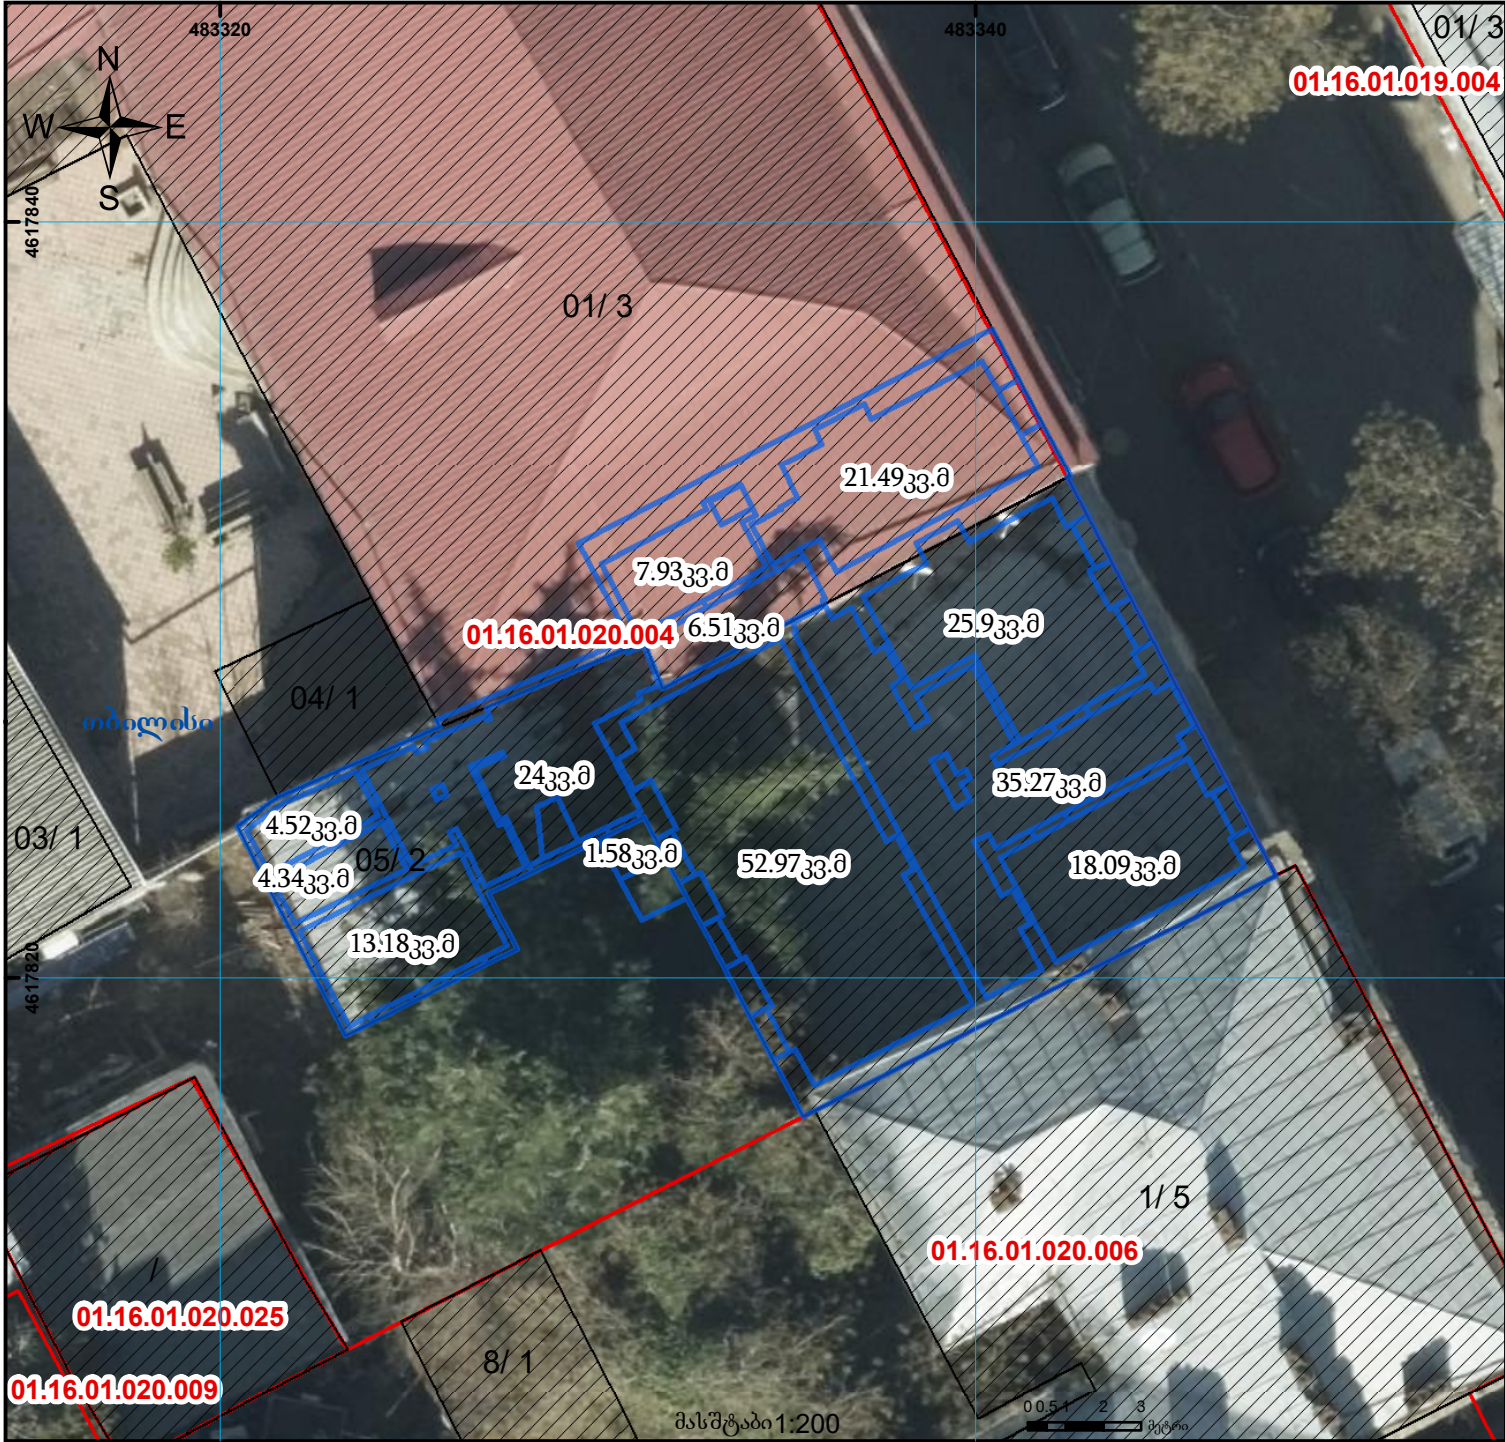

შენიშვნა-ნაგებობისა და შენობა-ნაგებობის ერთეულის შიდა აზომვითი ნახაზი შეესაბამება #315 დადგენილებას

მიწის ნაკვეთის საკადასტრო კოდი: 01.16.01.020.004
 ერთეულის კოდი: /
 ბანცხალების რეგისტრაციის ნომერი: 892025009840
 ერთეულის ფართობი: 38 ზონა 37 ზონა 215.78 კვ.მ 0.00 კვ.მ
 სართული 1
 მომზადების თარიღი 25.02.2026

ლეგენდა

- სარეგისტრაციო ბინა-ერთეული
- რეგისტრირებული ნაკვეთი
- რეგისტრირებული შენობა

000
000
UTM (საერთაშორისო) სისტემის კოორდ.