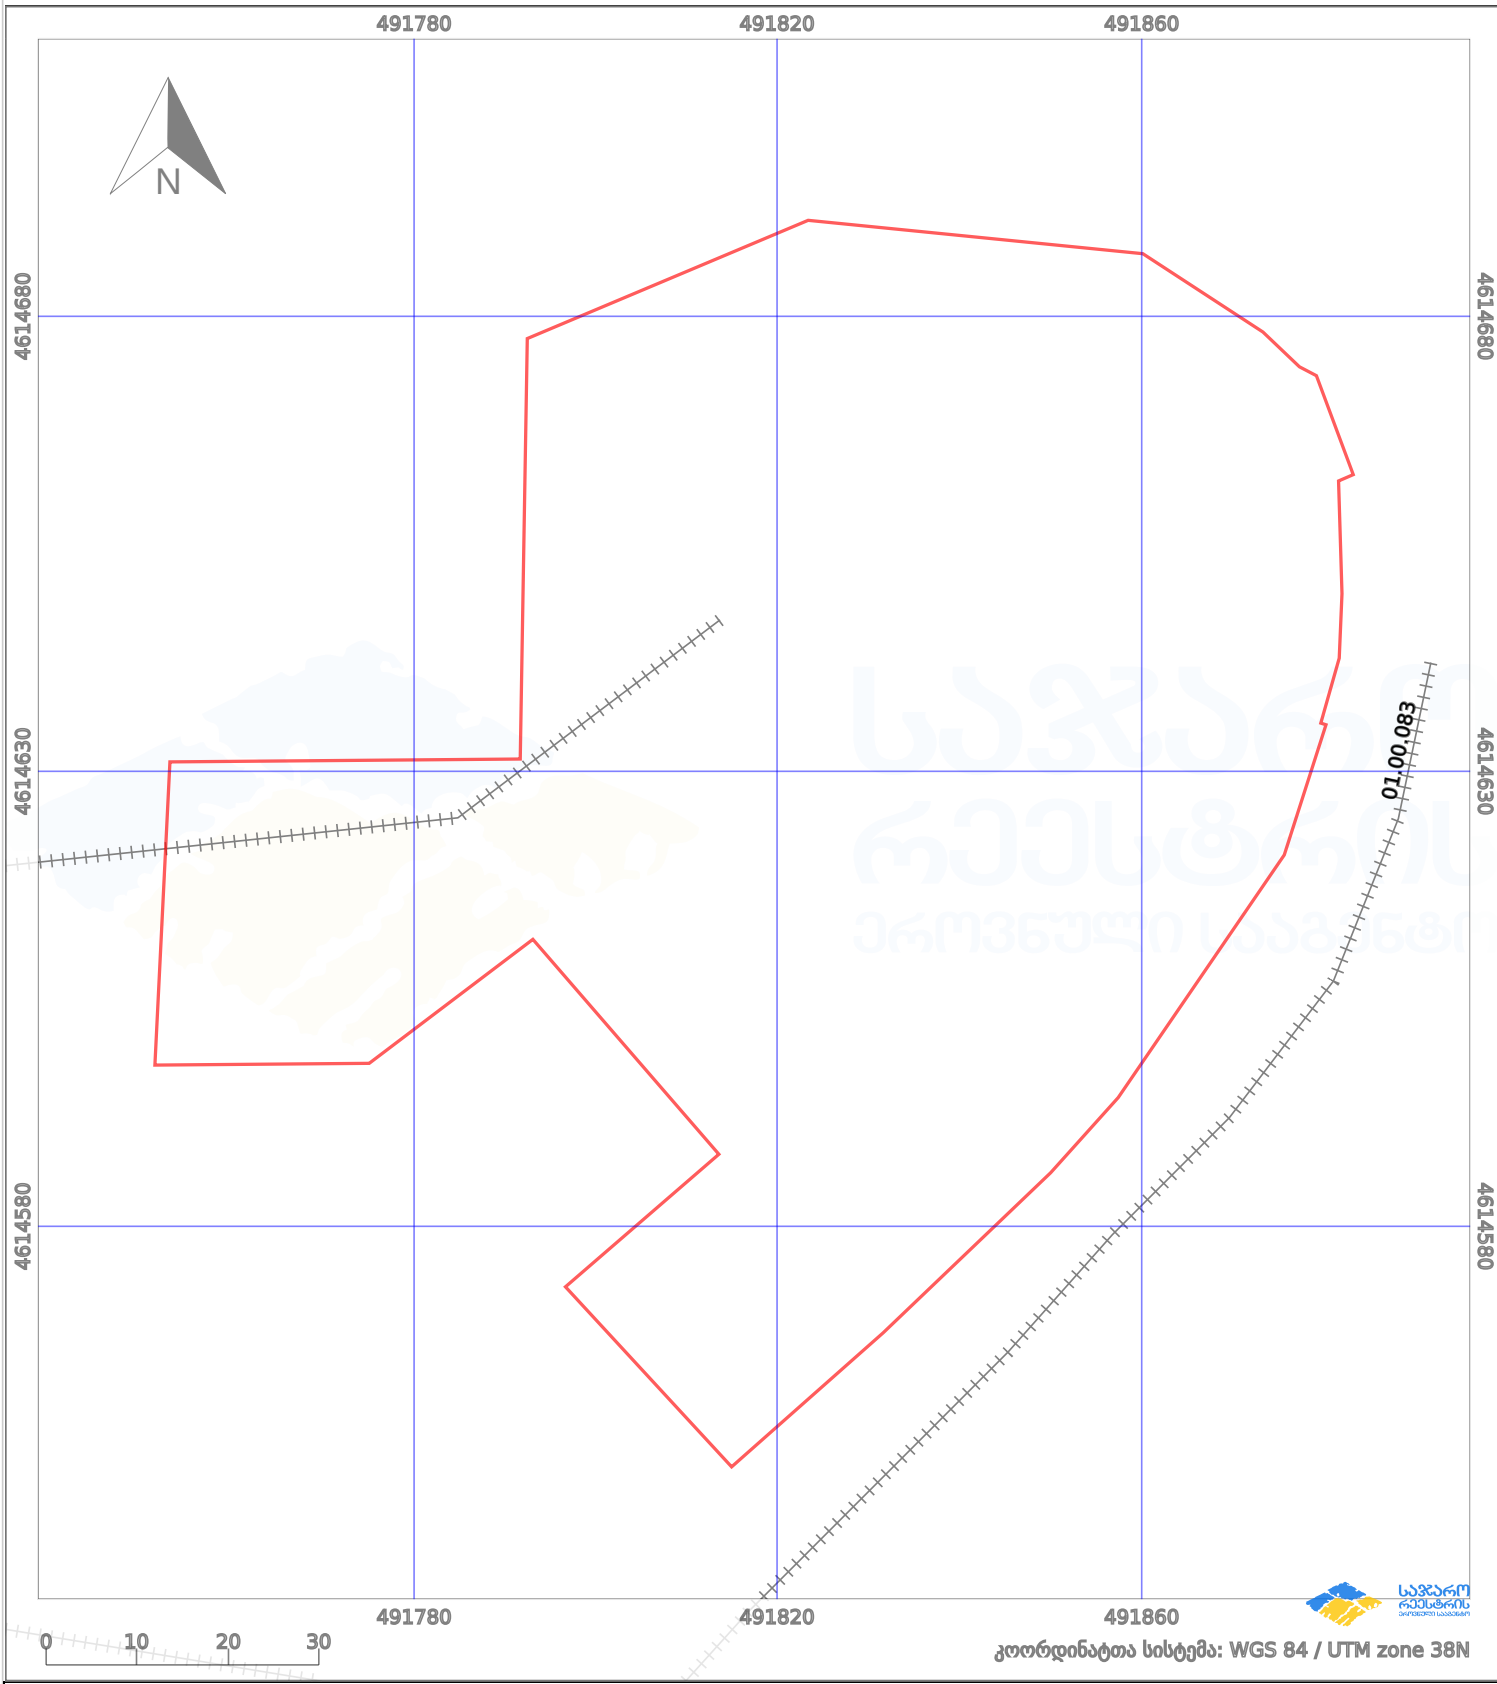

საკადასტრო გეგმა

საქართველოს ეროვნული სააგენტო

საკადასტრო კოდი: **01.19.22.003.057**

ნაკვეთის დანიშნულება:

არასასოფლო სამეურნეო

განცხადების ნომერი: **882023126760**

ფართობი:

9980 კვ.მ (WGS 84 / UTM zone 38N)

მომზადების თარიღი: **07/03/2023**

პირობითი აღნიშვნები:

- | | | | | | | | |
|--|--------------------|--|--------------------|--|--------------------|--|----------------|
| | ნაკვეთის საზღვარი | | მშენებარე ნაგებობა | | აშენებული ნაგებობა | | ქარსაფარი ზოლი |
| | საზომრივი ნაგებობა | | ტყის ფონდი | | ვალდებულება | | |