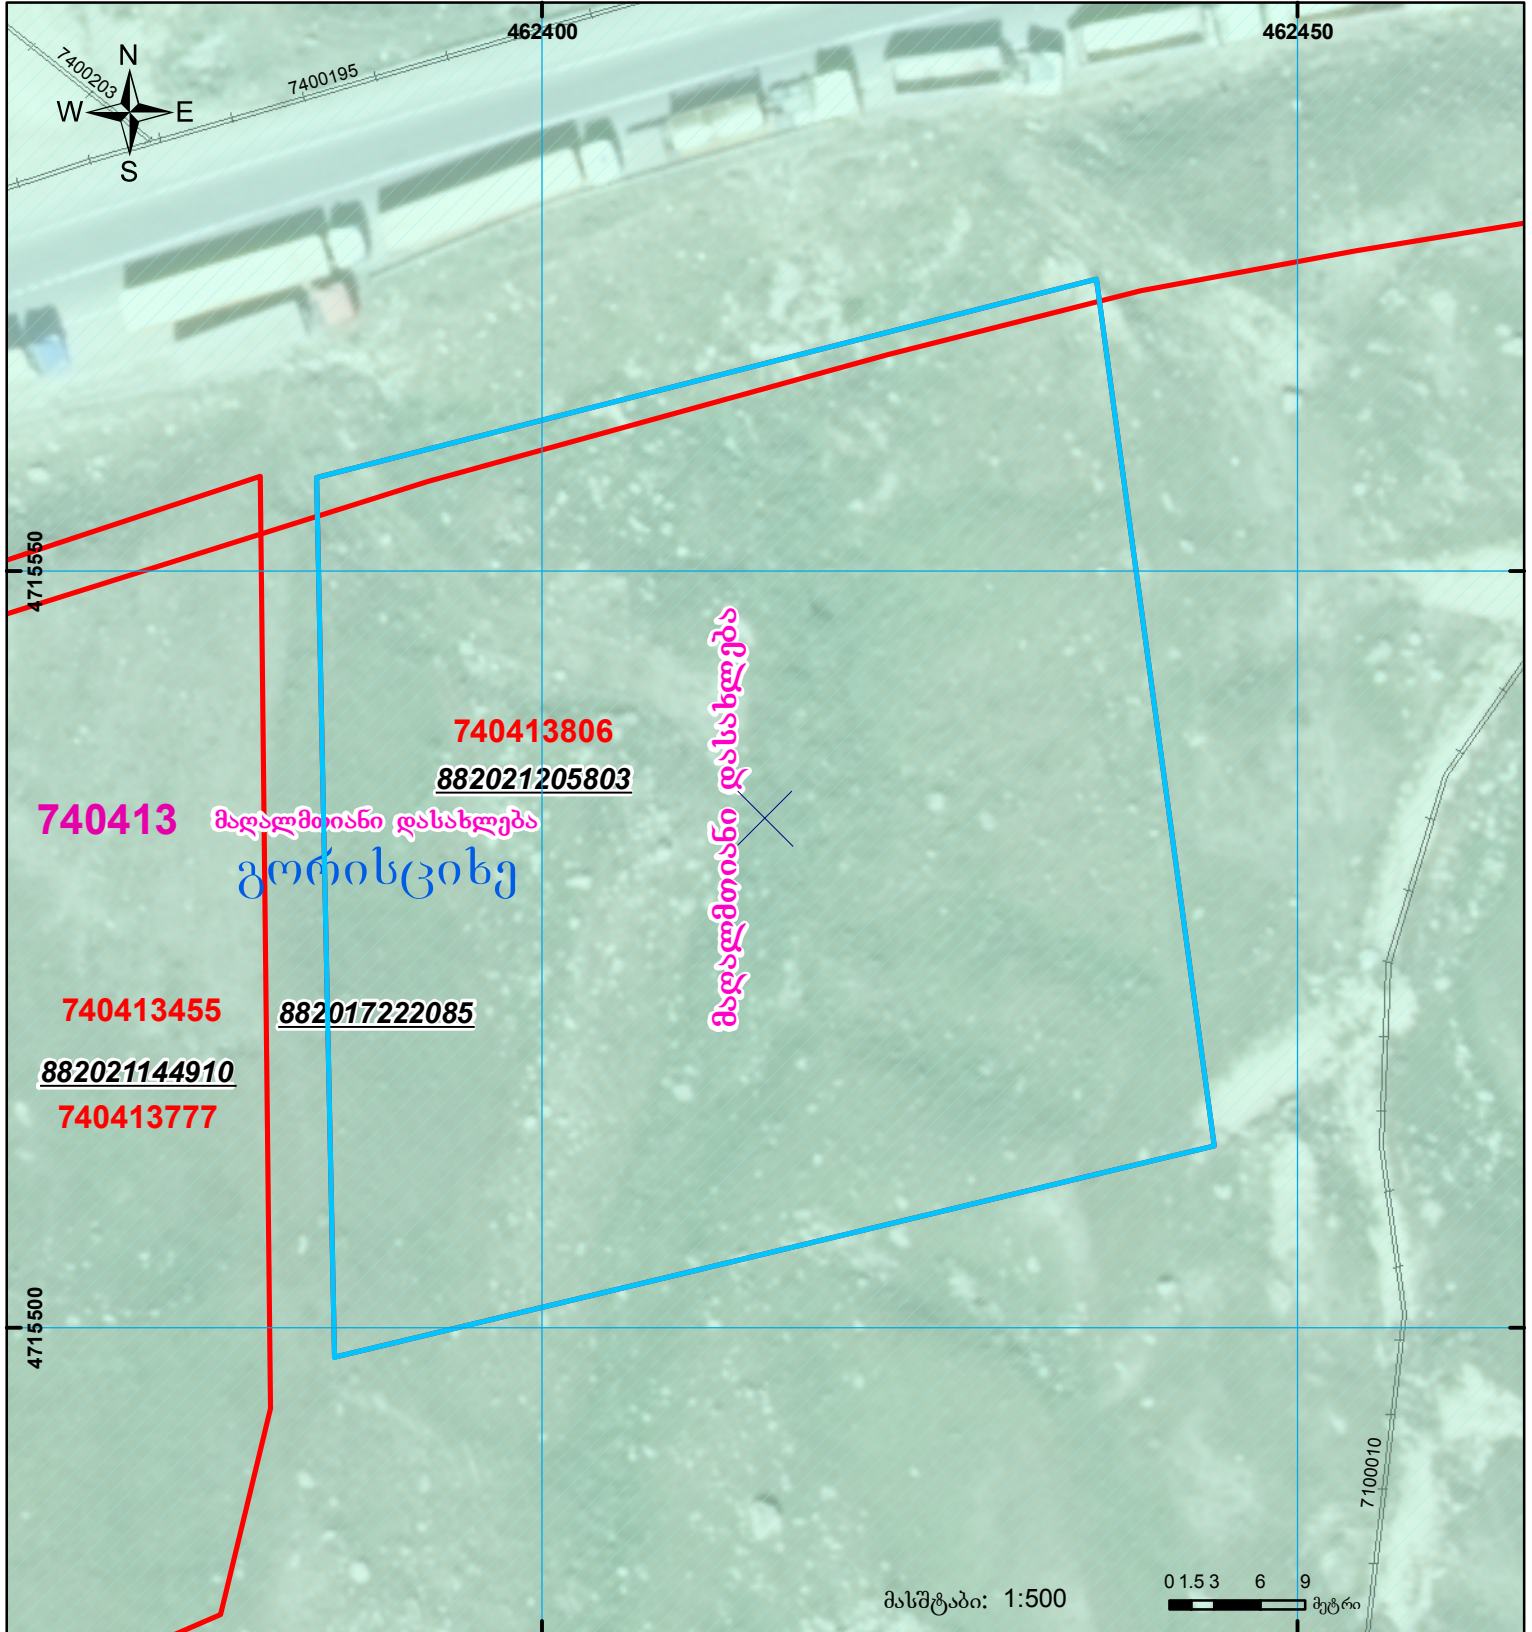

მიწის ნაკვეთის საკადასტრო კოდი: 74 04 13 806  
 განცხადების რეგისტრაციის ნომერი: 882021205803  
 მიწის ნაკვეთის ფართობი: 3225 კვ.მ.  
 მომზადების თარიღი: 22.03.21

	შენიშნული ნაკვეთი, პირობითი ნომერი/სართულიანობა		კალდებულება		საზობრივი ნაკვეთი
	მიწის ნაკვეთის საკადასტრო საზღვარი		შუენებარე ნაკვეთი		