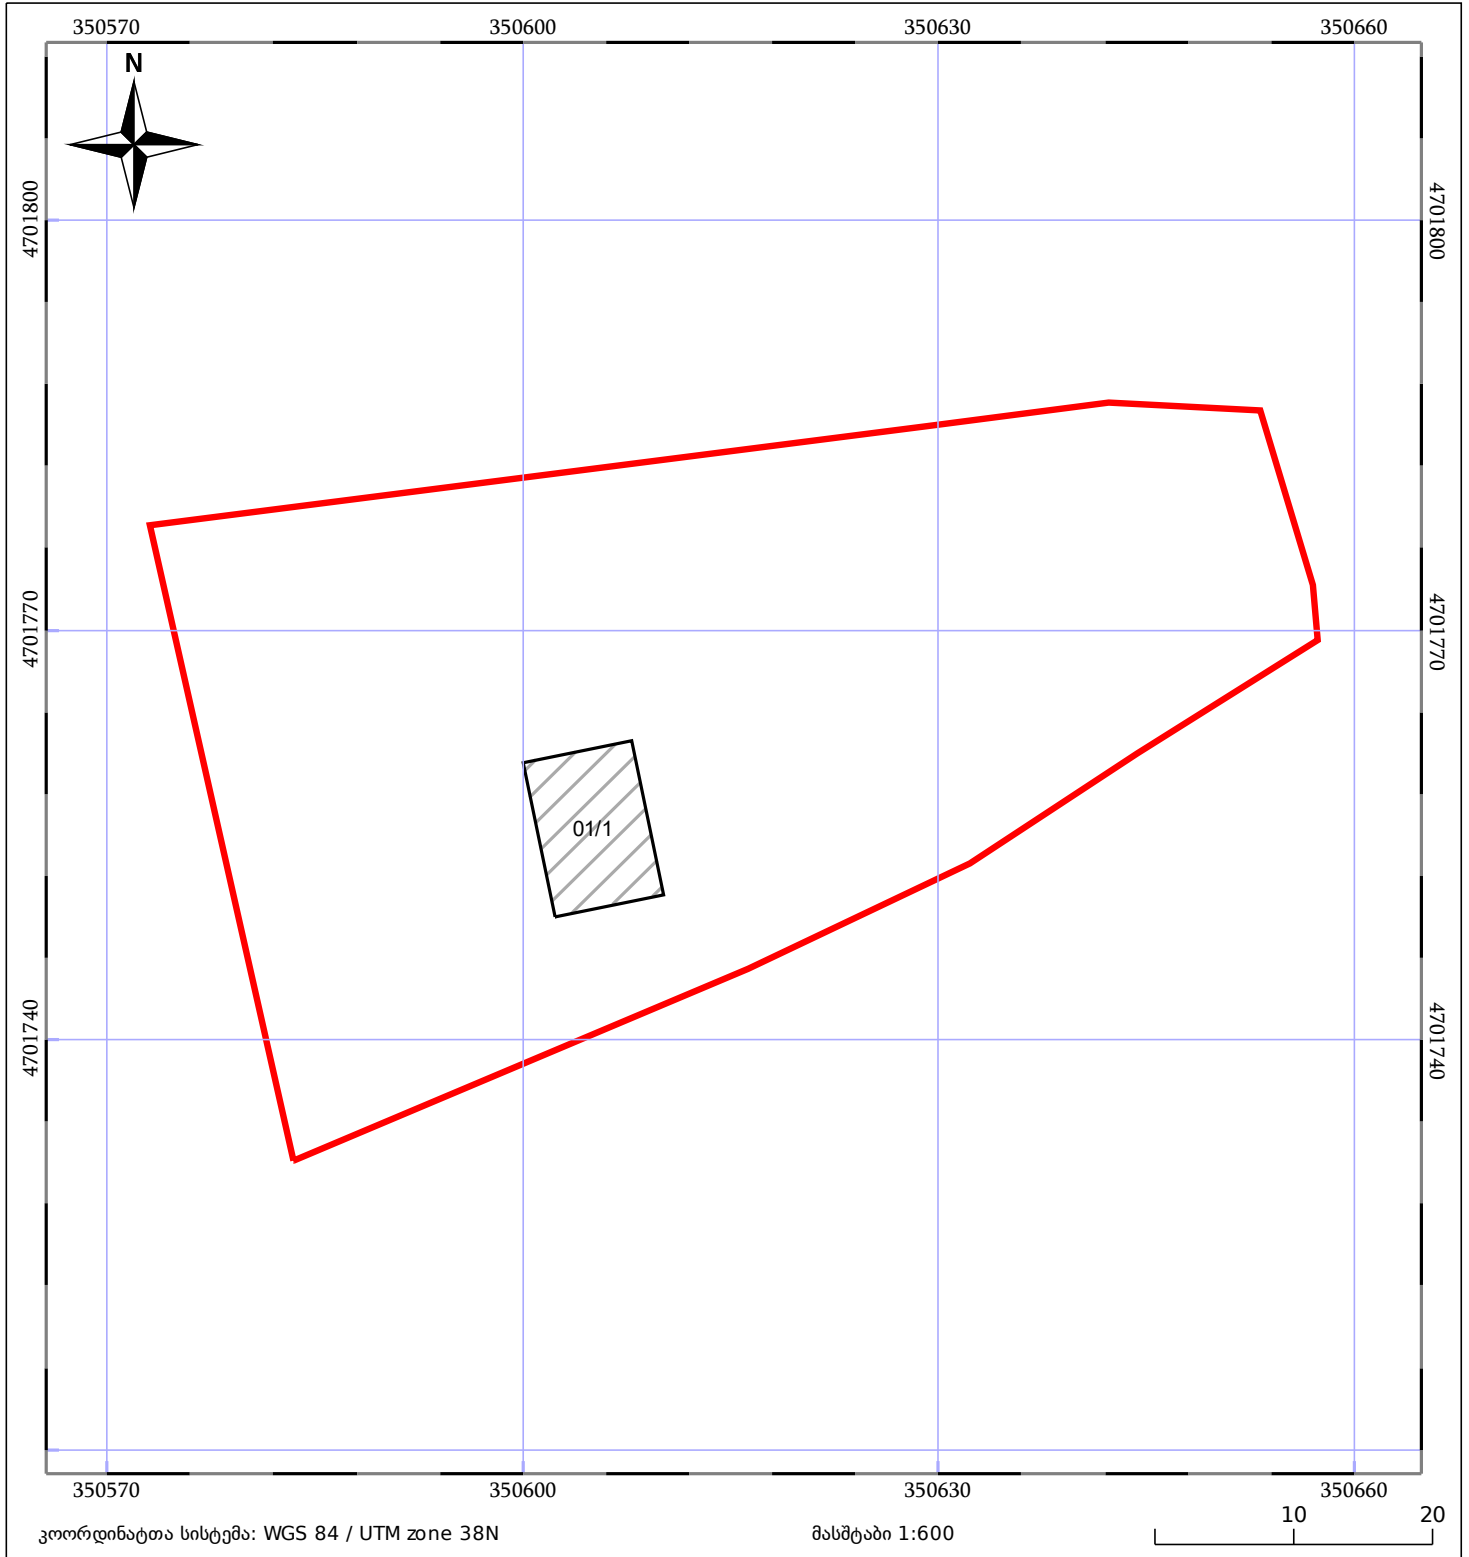

# საკადასტრო გეგმა

საჯარო რეესტრის ეროვნული  
სააგენტო

საკადასტრო კოდი: **86.14.23.159**

ნაკვეთის დანიშნულება:

სასოფლო-სამეურნეო(საკარმიდამო)

განცხადების ნომერი: **882020496617**

ფართობი:

**2815 კვ.მ (WGS 84 / UTM zone 38N)**

მომზადების თარიღი: **30/10/2020**

05/25	მშენებარე ნაგებობა	05/25	შენობა/ნაგებობა		ტყის ფონდი
	ნაკვეთის საკადასტრო საზღვარი		ხაზობრივი ნაგებობა		ვალდებულება