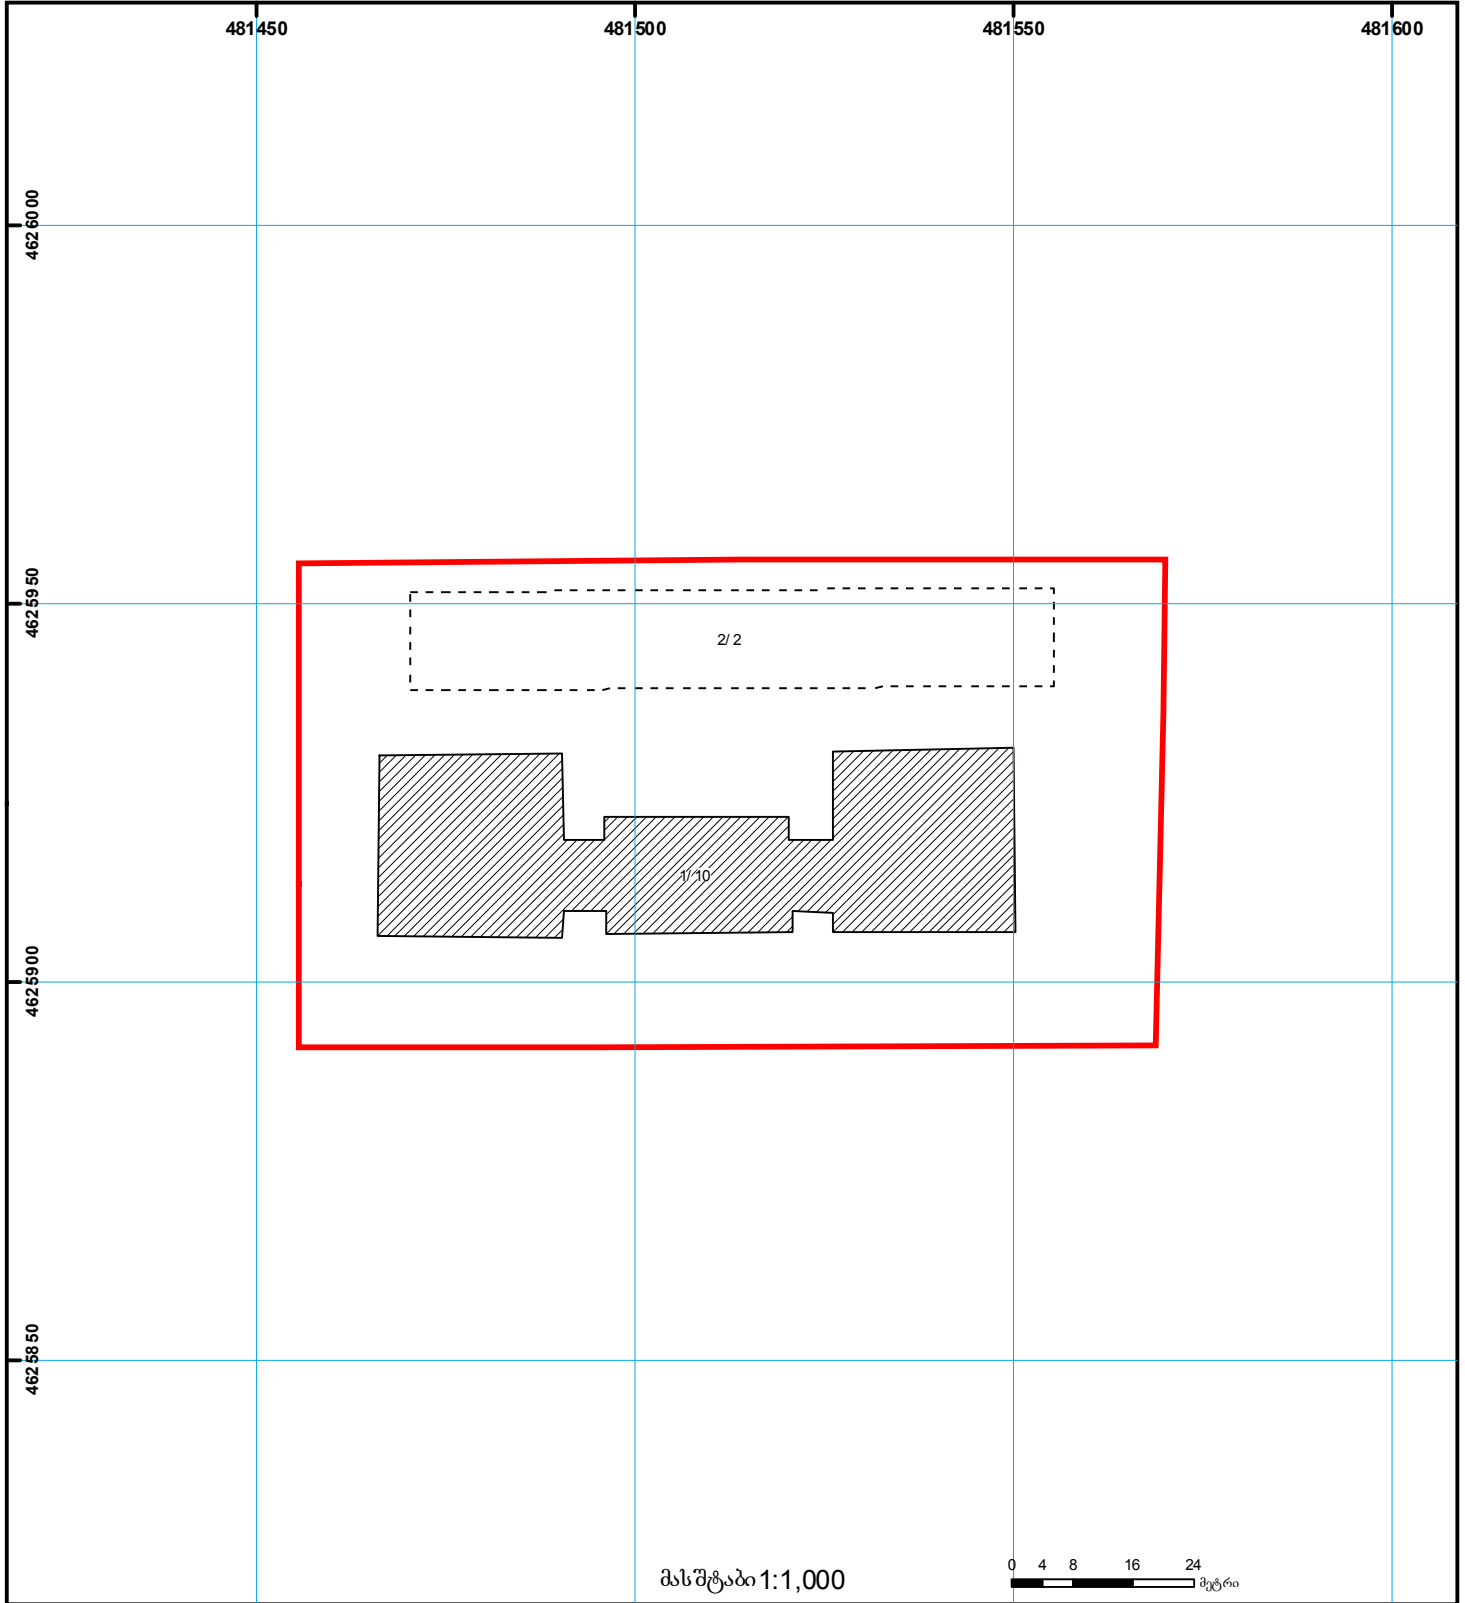

საქართველოს იუსტიციის სამინისტრო
საჯარო რეგისტრის ეროვნული სააგენტო

საკადასტრო გეგმა

საჯარო რეგისტრის
ეროვნული სააგენტო

მიწის ნაკვეთის საკადასტრო კოდი: 01.13.01.004.084
ბანცხაღების რეგისტრაციის ნომერი 882010889334
მიწის ნაკვეთის ფართობი: 7324 კვ.მ.
ღანიშნულება: არასასოფლო-სამეურნეო
პროგნოზის თარიღი 24.12.10

მასშტაბი 1:1,000

	შენიშნა-ნაგებობა, პირობითი ნომერი/სართულიანობა		ვალდებულება		საზღვრივი ნაგებობა	UTM სისტემის კოორდ. 000 0.00
	მიწის ნაკვეთის საკადასტრო საზღვარი		შეენებარე ნაგებობა		მიწის ქვეშა ნაგებობა	