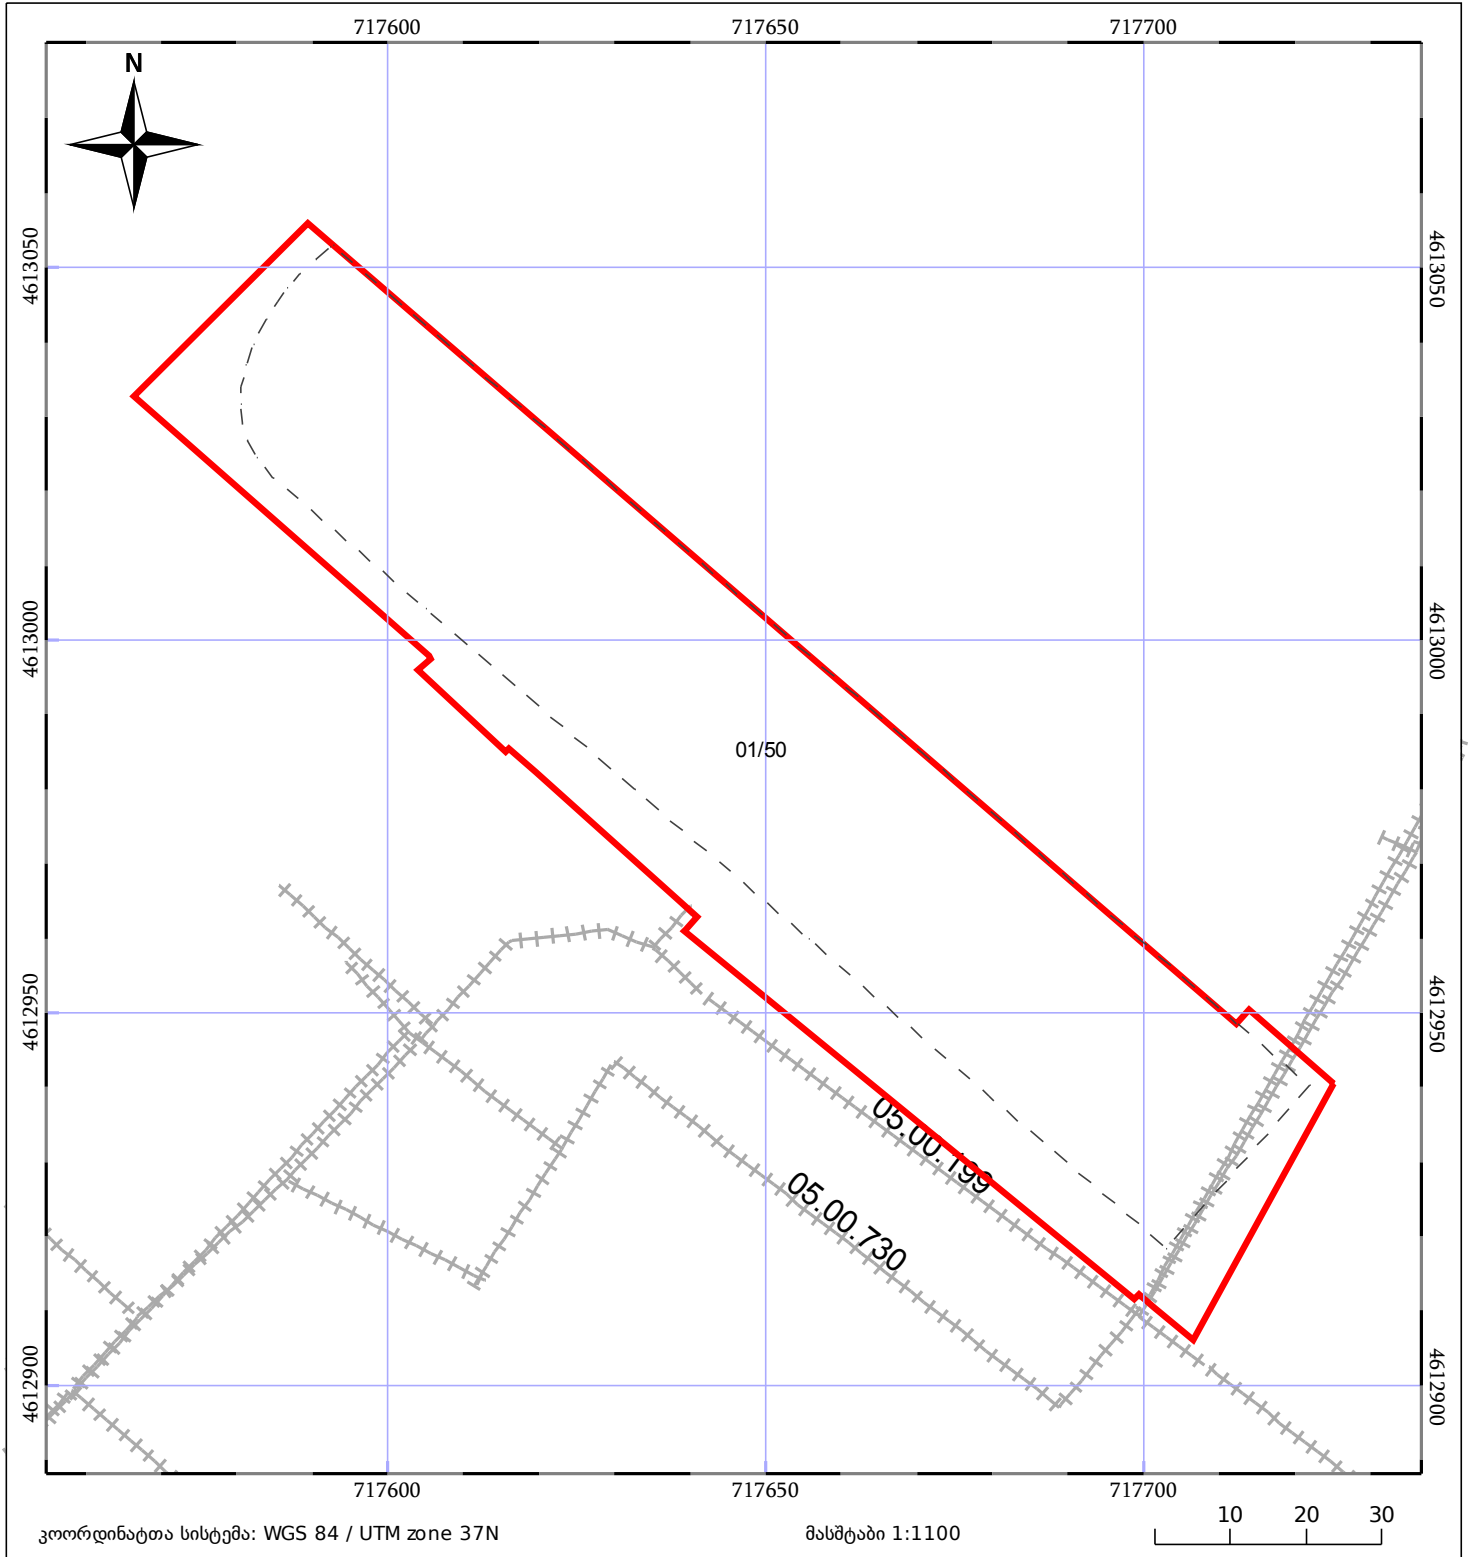

საკადასტრო გეგმა

საჯარო რეესტრის ეროვნული
სააგენტო

საკადასტრო კოდი: **05.24.05.237**

ნაკვეთის დანიშნულება:

არასასოფლო სამეურნეო

განცხადების ნომერი: **882020798695**

ფართობი:

6626 კვ.მ (WGS 84 / UTM zone 38N)

6620 კვ.მ (WGS 84 / UTM zone 37N)

მომზადების თარიღი: **25/11/2020**

05/25	მშენებარე ნაგებობა		ნაკვეთის საკადასტრო საზღვარი	05/25	შენობა/ნაგებობა
	სამობრივი ნაგებობა		ტყის ფონდი		ვალდებულება