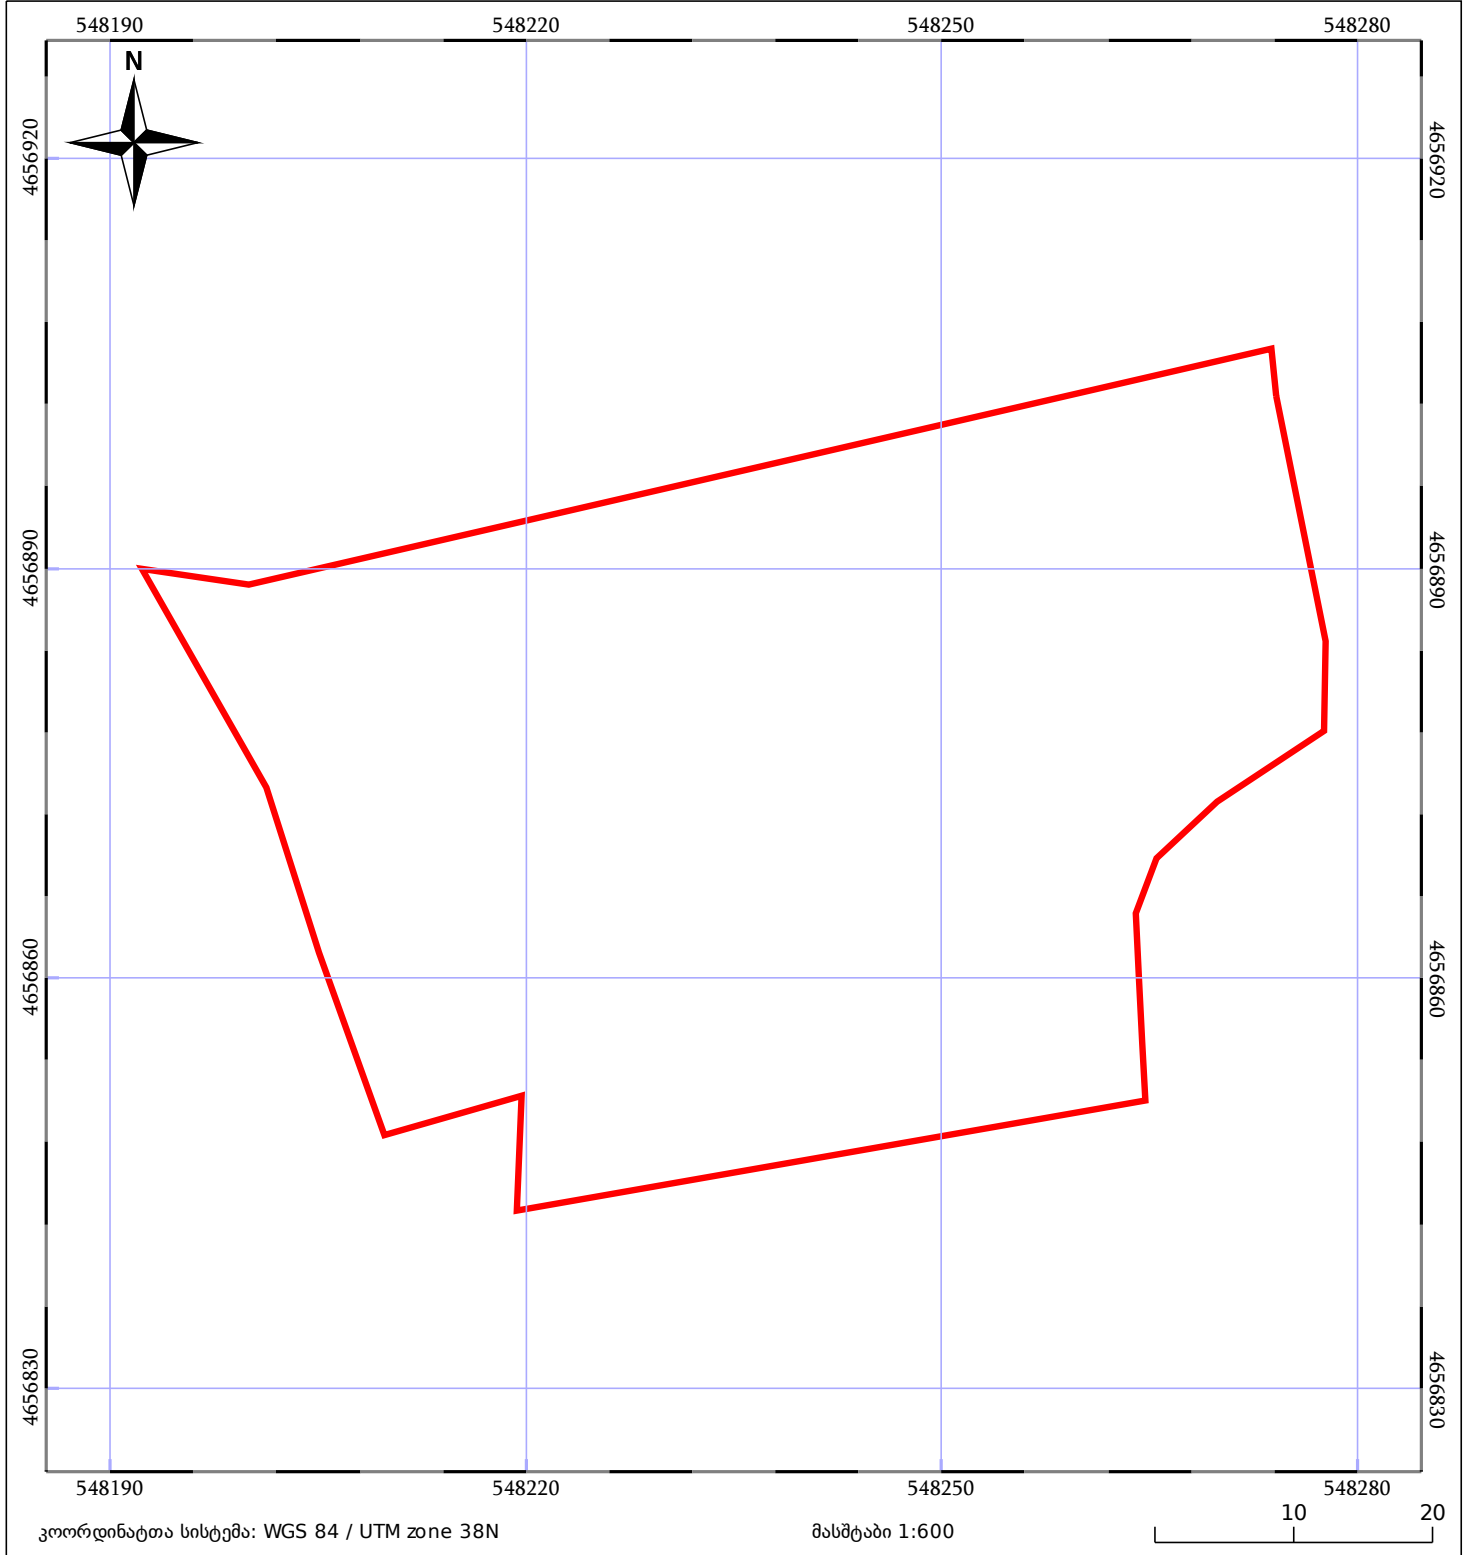

საკადასტრო გეგმა

საჯარო რეესტრის ეროვნული
სააგენტო

საკადასტრო კოდი: **53.14.32.130**

ნაკვეთის დანიშნულება: **სასოფლო-სამეურნეო(მრავალწლიანი ნარგავები)**

განცხადების ნომერი: **882024669278**

ფართობი: **3418 კვ.მ (WGS 84 / UTM zone 38N)**

მომზადების თარიღი: **10/05/2024**

05/25 მშენებარე ნაგებობა	ნაკვეთის საკადასტრო საზღვარი	05/25 შენობა/ნაგებობა
საზღვრული ნაგებობა	ტყის ფონდი	ვალდებულება