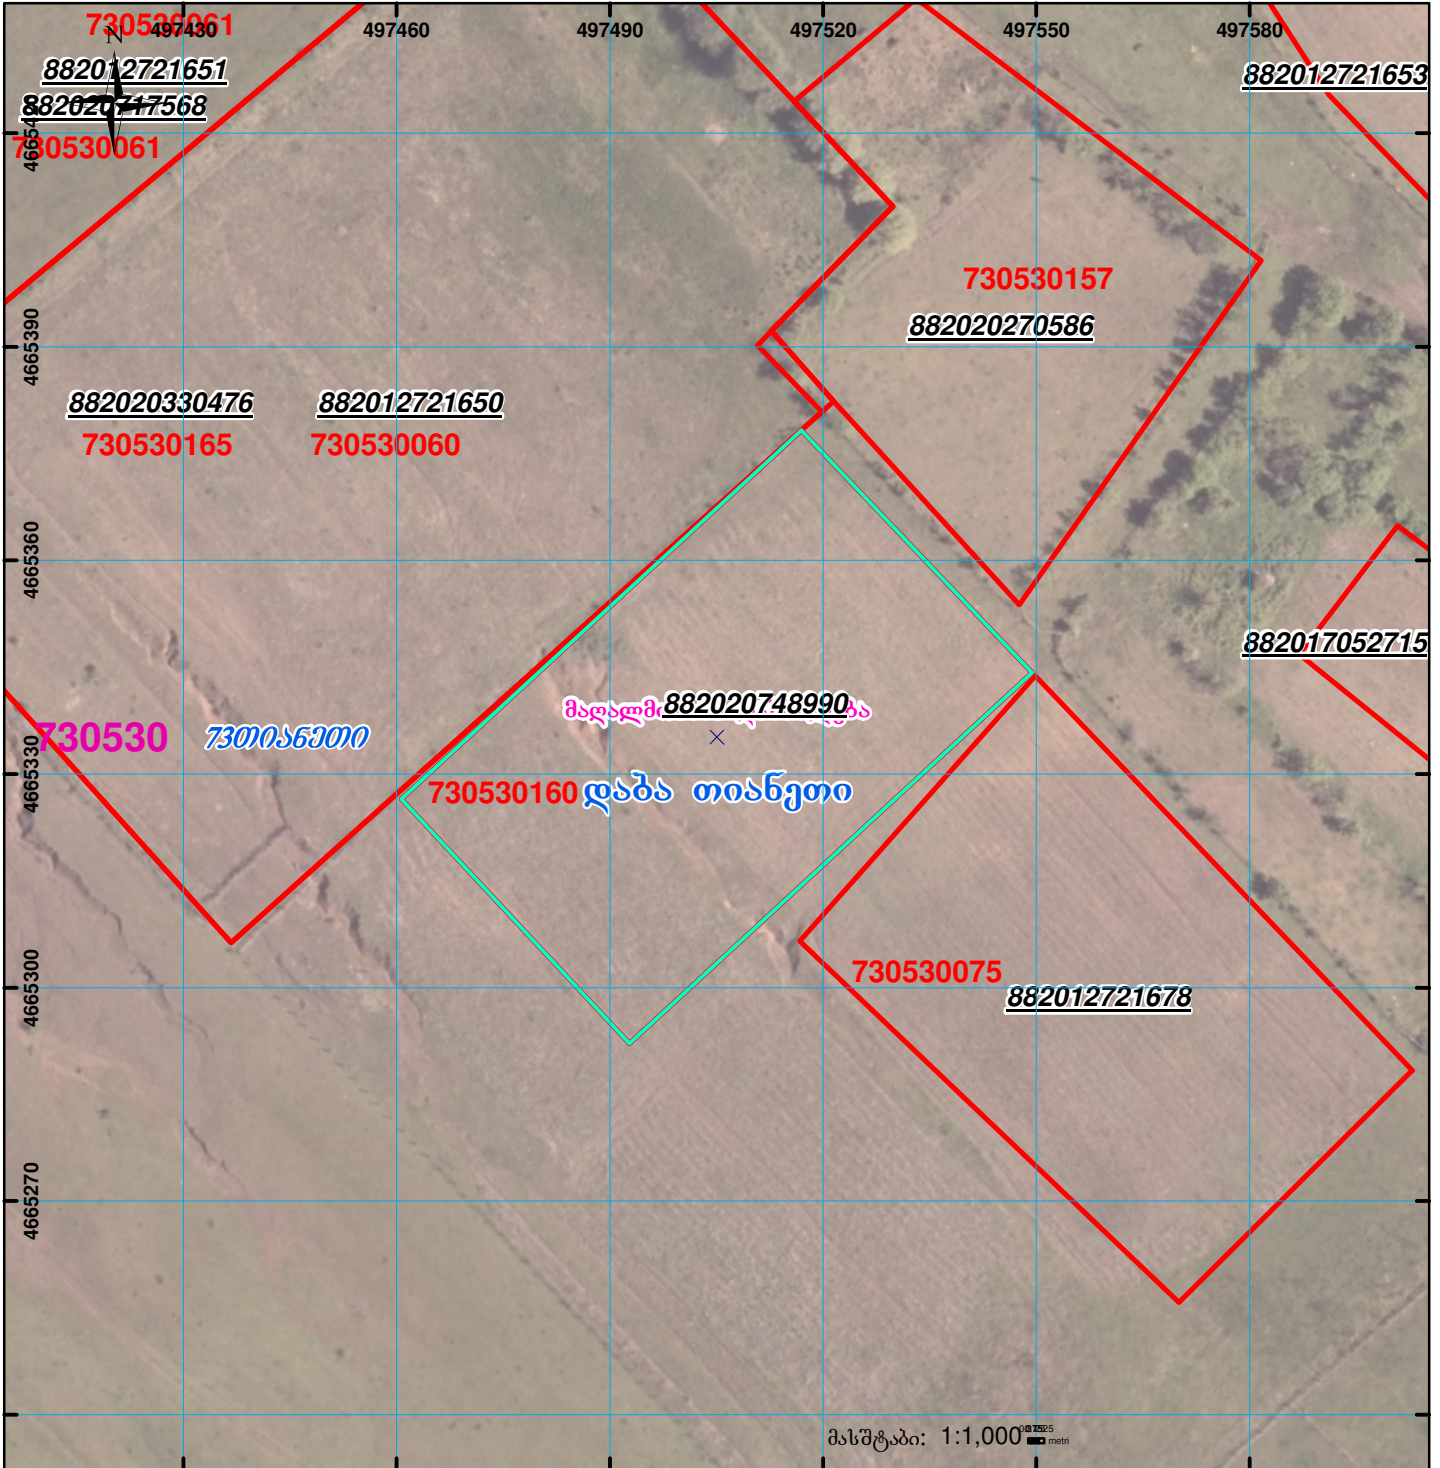

მიწის ნაკვეთის საკადასტრო კოდი:
 განცხადების რეგისტრაციის ნომერი:
 მიწის ნაკვეთის ფართობი:
 დანიშნულება:

73 05 30 160
882020748990
3606 კვ.მ.

მომზადების თარიღი: 13.10.20

	შენიშნა-ნაგებობა, პირობითი ნომერი/სართულიანობა		ვალდებულება		სარეგისტრაციოდ წარმოდგენილი ნაკვეთი
	მიწის ნაკვეთის საკადასტრო საზღვარი		მშენებარე ნაკვეთობა		საზობრივი ნაკვეთობა

UTM (საერთაშორისო) სისტემის კოორდ.