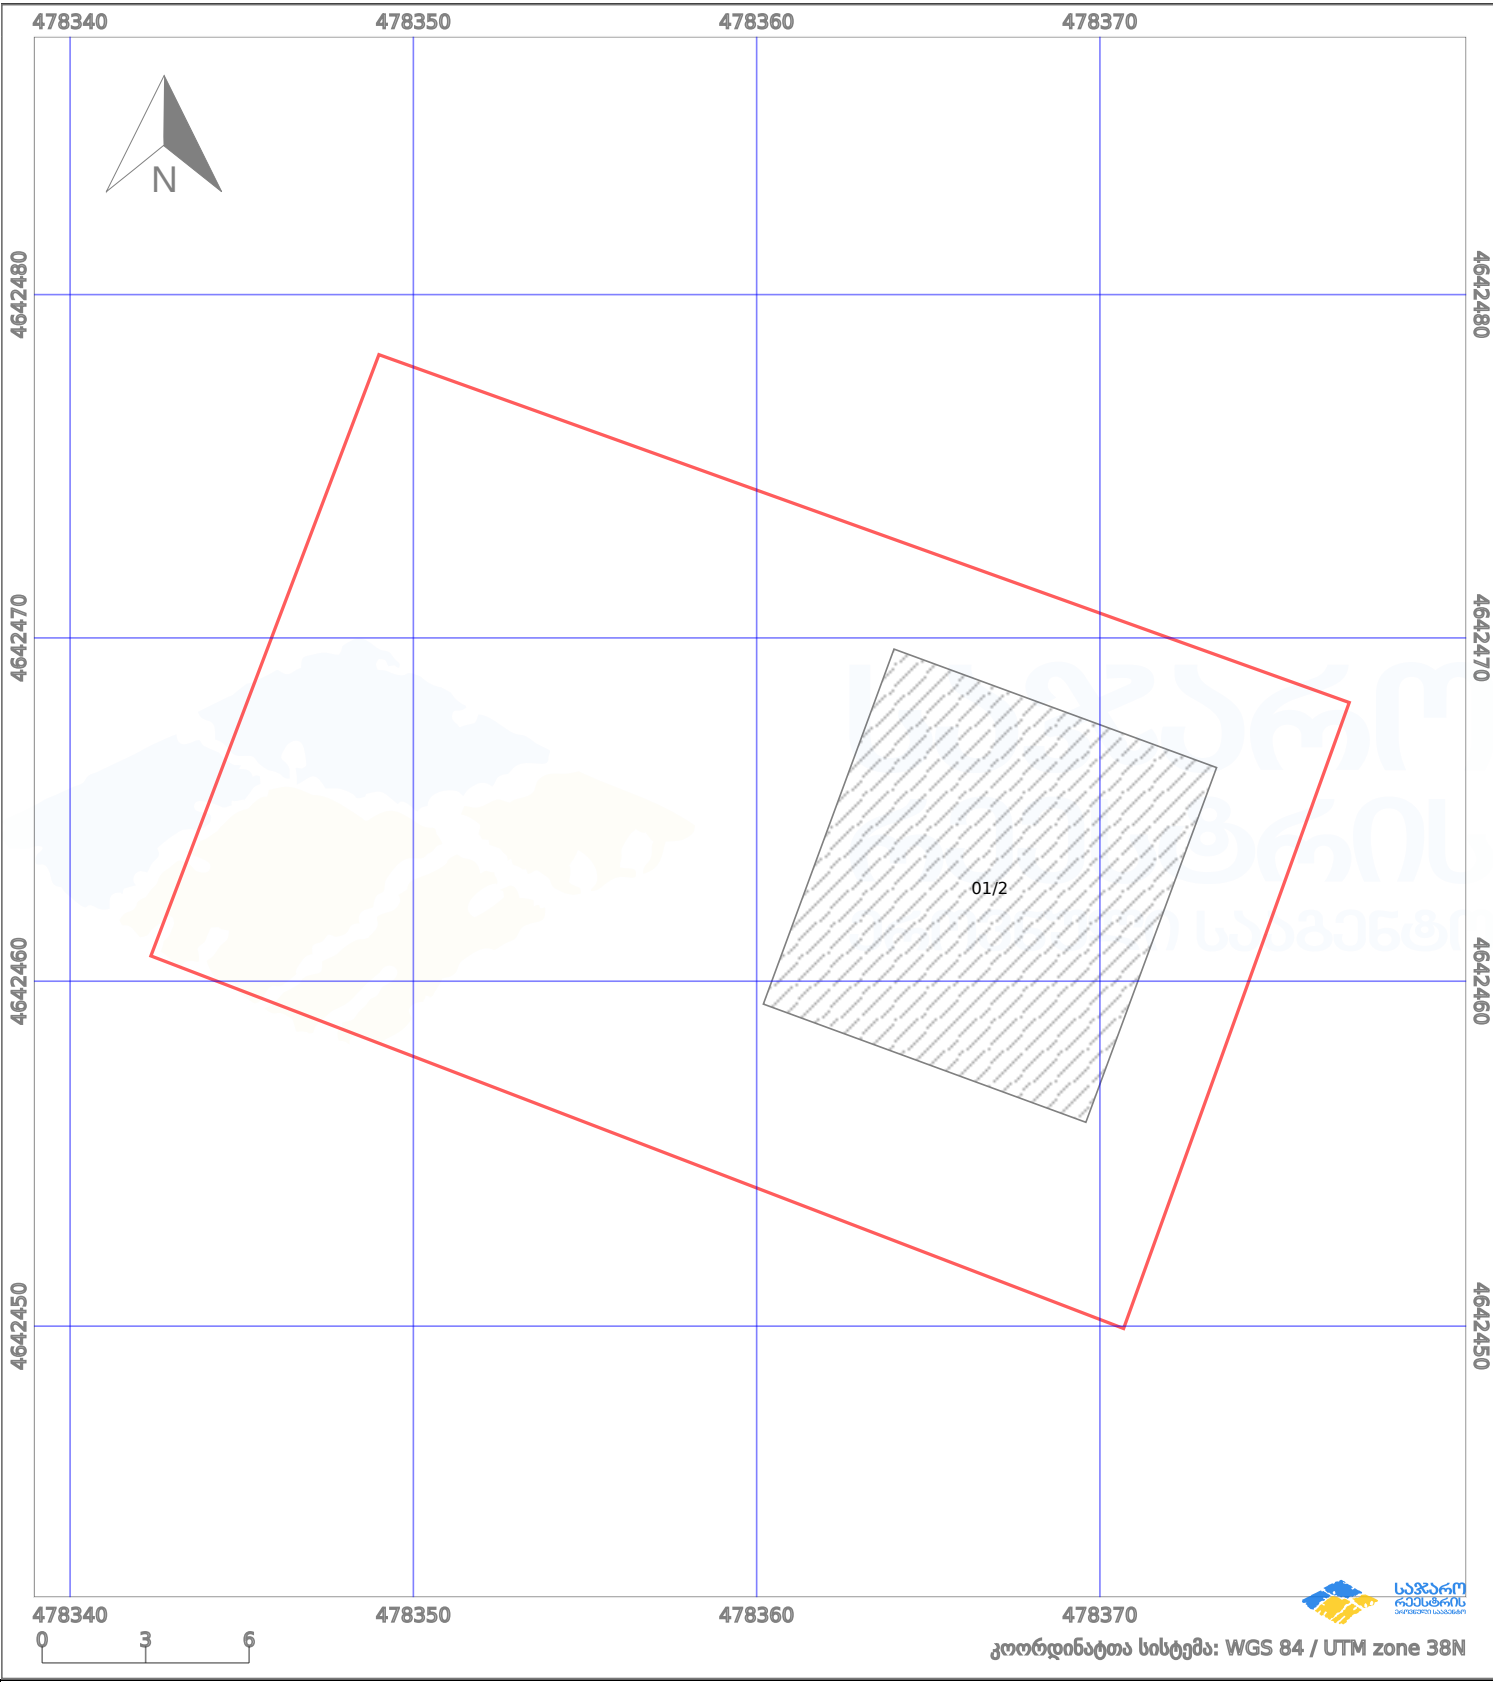

საკადასტრო გეგმა

საქართველოს რეესტრის ეროვნული სააგენტო

საკადასტრო კოდი:

72.03.19.636

ნაკვეთის დანიშნულება:

სასოფლო-სამეურნეო

განცხადების ნომერი:

892023017782

ფართობი:

574 კვ.მ (WGS 84 / UTM zone 38N)

მომზადების თარიღი:

27/09/2023

პირობითი აღნიშვნები:

- ნაკვეთის საზღვარი
- მშენებარე ნაკებობა
- 02/4 აშენებული ნაკებობა
- ქარსაფარი ზოლი
- ++++ საზომრივი ნაკებობა
- ტყის ფონდი
- ვალდებულება