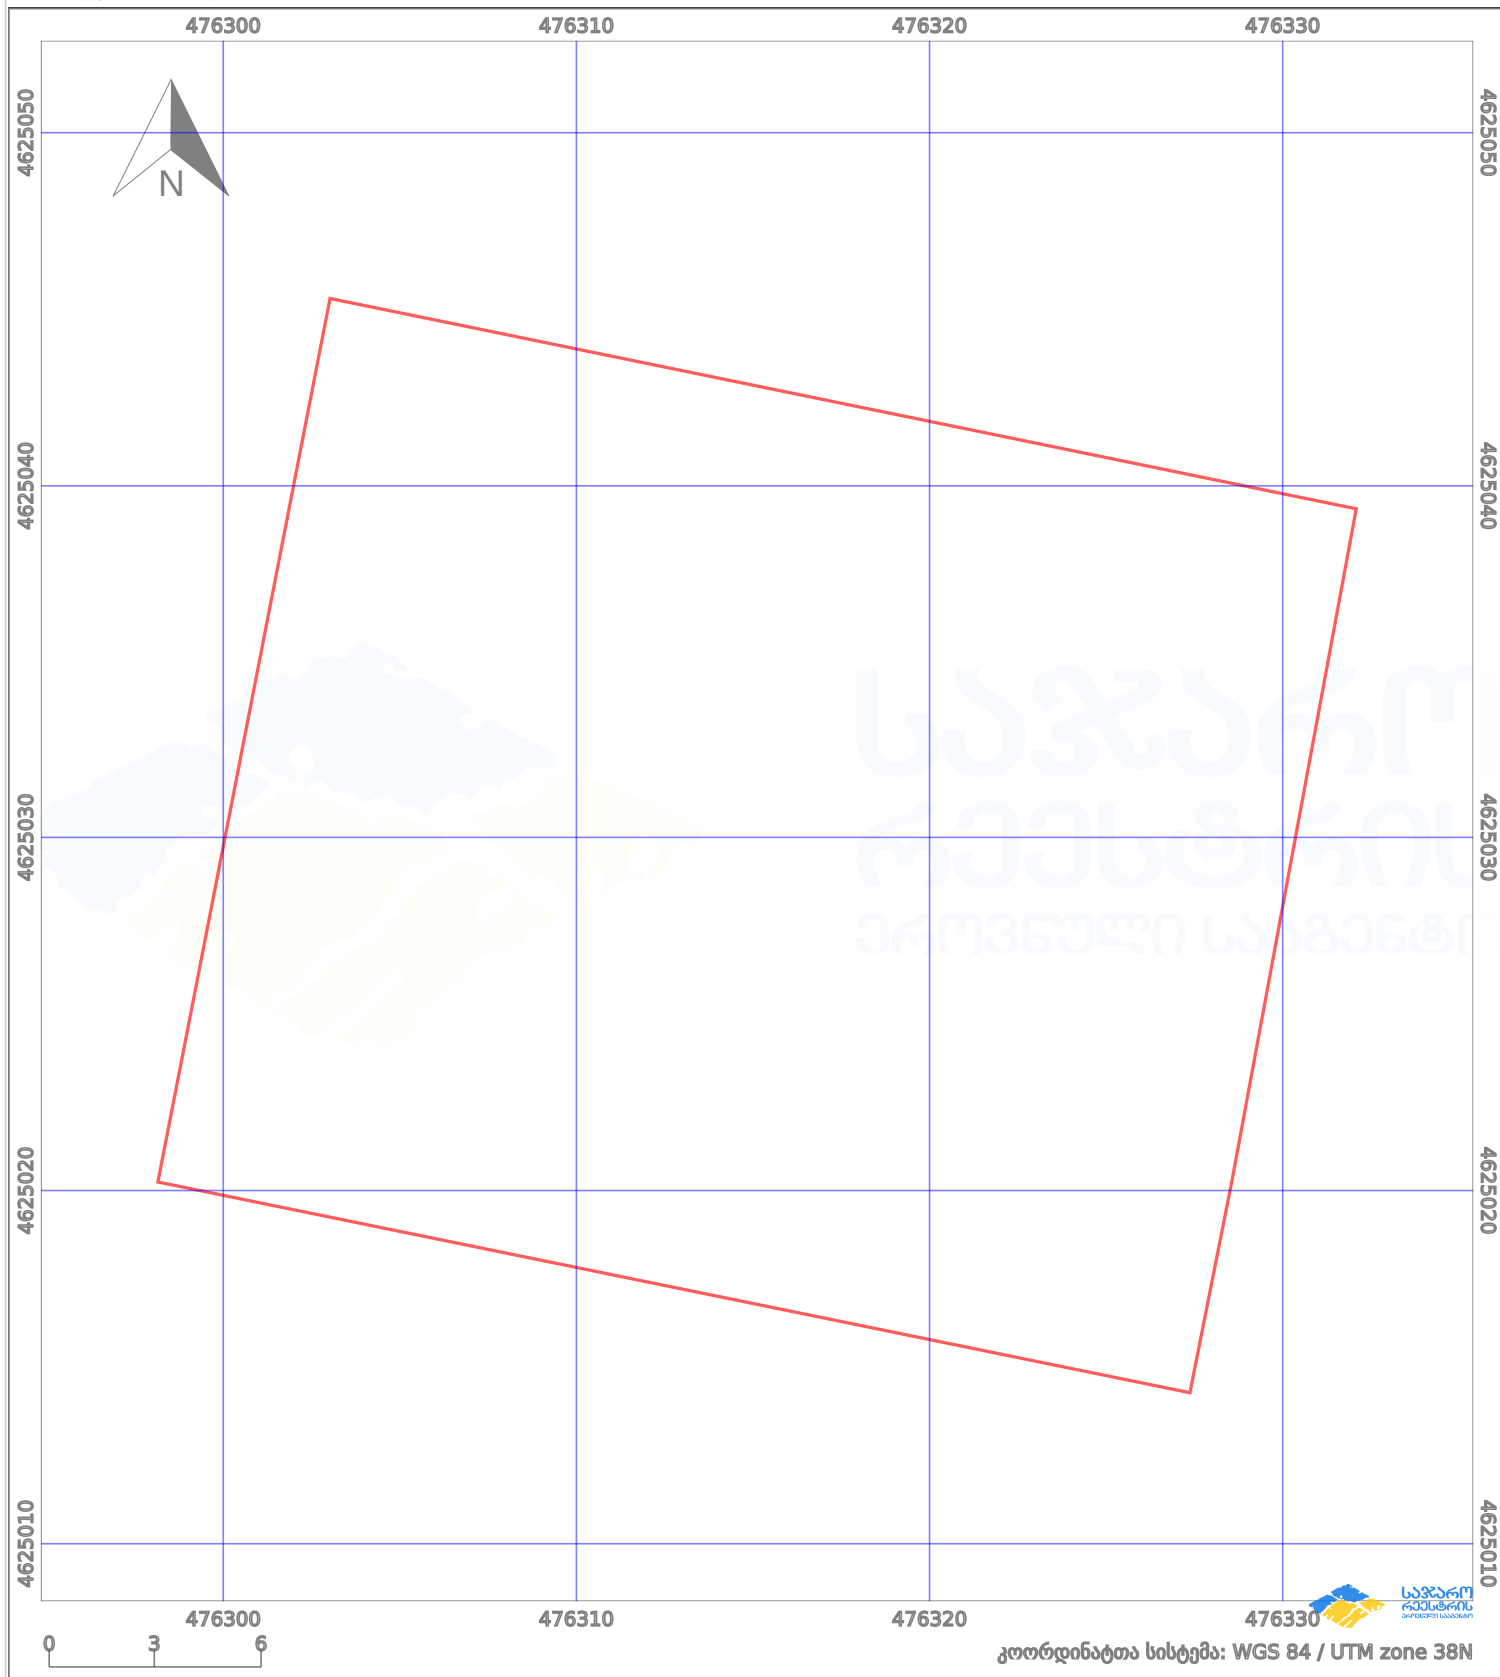

# საკადასტრო გეგმა

საჯარო რეესტრის ეროვნული  
სააგენტო

საკადასტრო კოდი: **01.72.14.016.576**

ნაკვეთის დანიშნულება:

**სასოფლო-სამეურნეო**

განცხადების ნომერი: **892023079540**

ფართობი:

**760 კვ.მ (WGS 84 / UTM zone 38N)**

მომზადების თარიღი: **09/10/2023**

პირობითი აღნიშვნები:

- |  |                    |  |                    |  |                    |  |                |
|--|--------------------|--|--------------------|--|--------------------|--|----------------|
|  | ნაკვეთის საზღვარი  |  | მშენებარე ნაკებობა |  | აშენებული ნაკებობა |  | ქარსაფარი ზოლი |
|  | საზომრივი ნაკებობა |  | ტყის ფონდი         |  | ვალდებულება        |  |                |