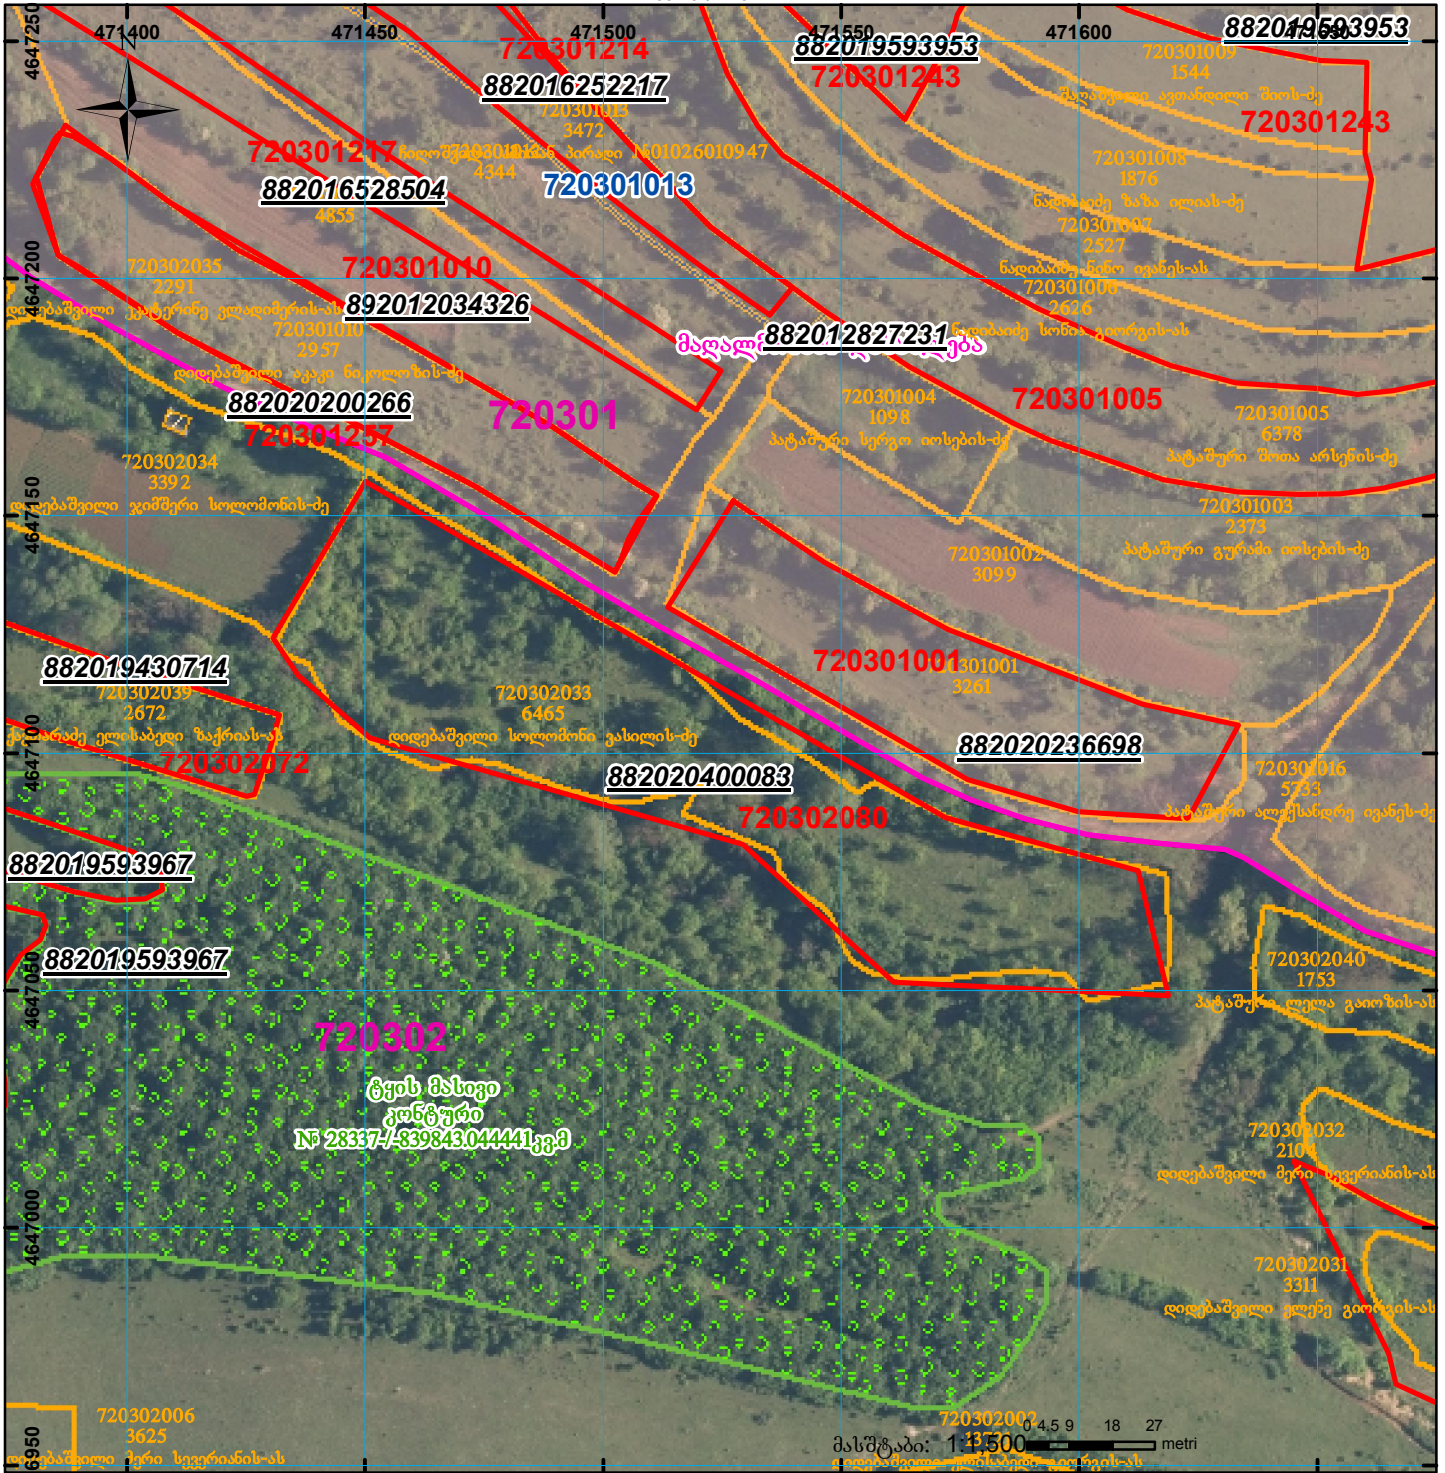

მიწის ნაკვეთის საკადასტრო კოდი:
 განცხადების რეგისტრაციის ნომერი:
 მიწის ნაკვეთის ფართობი:
 ლანდშეშვება:

72 03 02 080
 882020400083
 6732 კვ.მ.

მომზადების თარიღი:

09.07.20

	შენიშვნა-ნაკვეთობა, პირობითი ნომერი/სართულიანობა		ვალდებულება		სარეგისტრაციოდ წარმოდგენილი ნაკვეთი
	მიწის ნაკვეთის საკადასტრო საზღვარი		მშენებარე ნაკვეთობა		საზოხორციე ნაკვეთობა