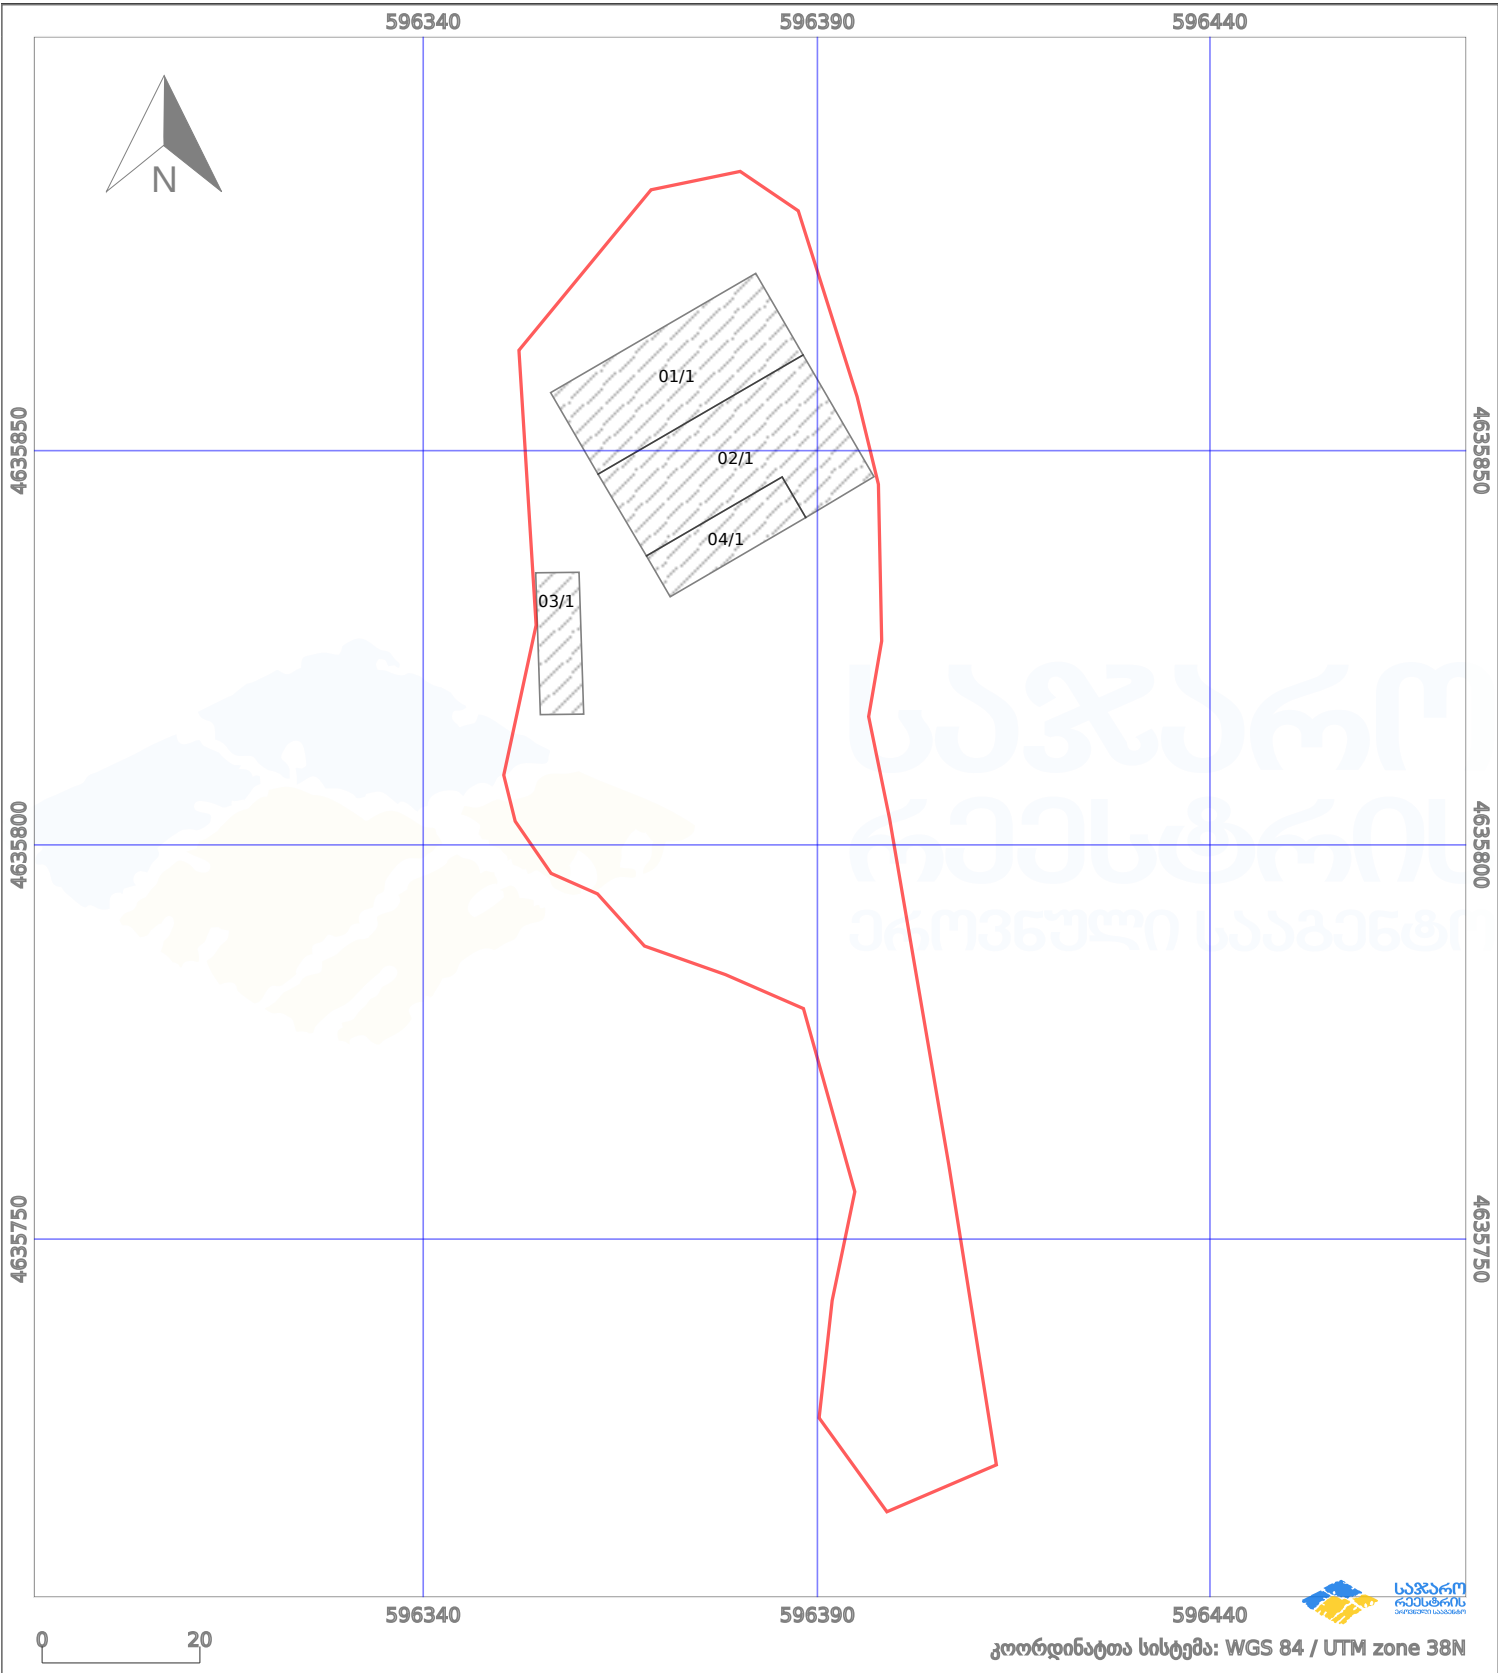

საკადასტრო გეგმა

საქართველოს რეესტრის ეროვნული სააგენტო

საკადასტრო კოდი:

54.09.54.176

ნაკვეთის დანიშნულება:

სასოფლო-სამეურნეო

განცხადების ნომერი:

882022911370

ფართობი:

5101 კვ.მ (WGS 84 / UTM zone 38N)

მომზადების თარიღი:

07/12/2022

პირობითი აღნიშვნები:

- | | | | | | | | | |
|--|--------------------|--|--------------------|--|------|--------------------|--|----------------|
| | ნაკვეთის საზღვარი | | მშენებარე ნაკებობა | | 02/4 | აშენებული ნაკებობა | | ქარსაფარი ზოლი |
| | საზომრივი ნაკებობა | | ტყის ფონდი | | | ვალდებულება | | |