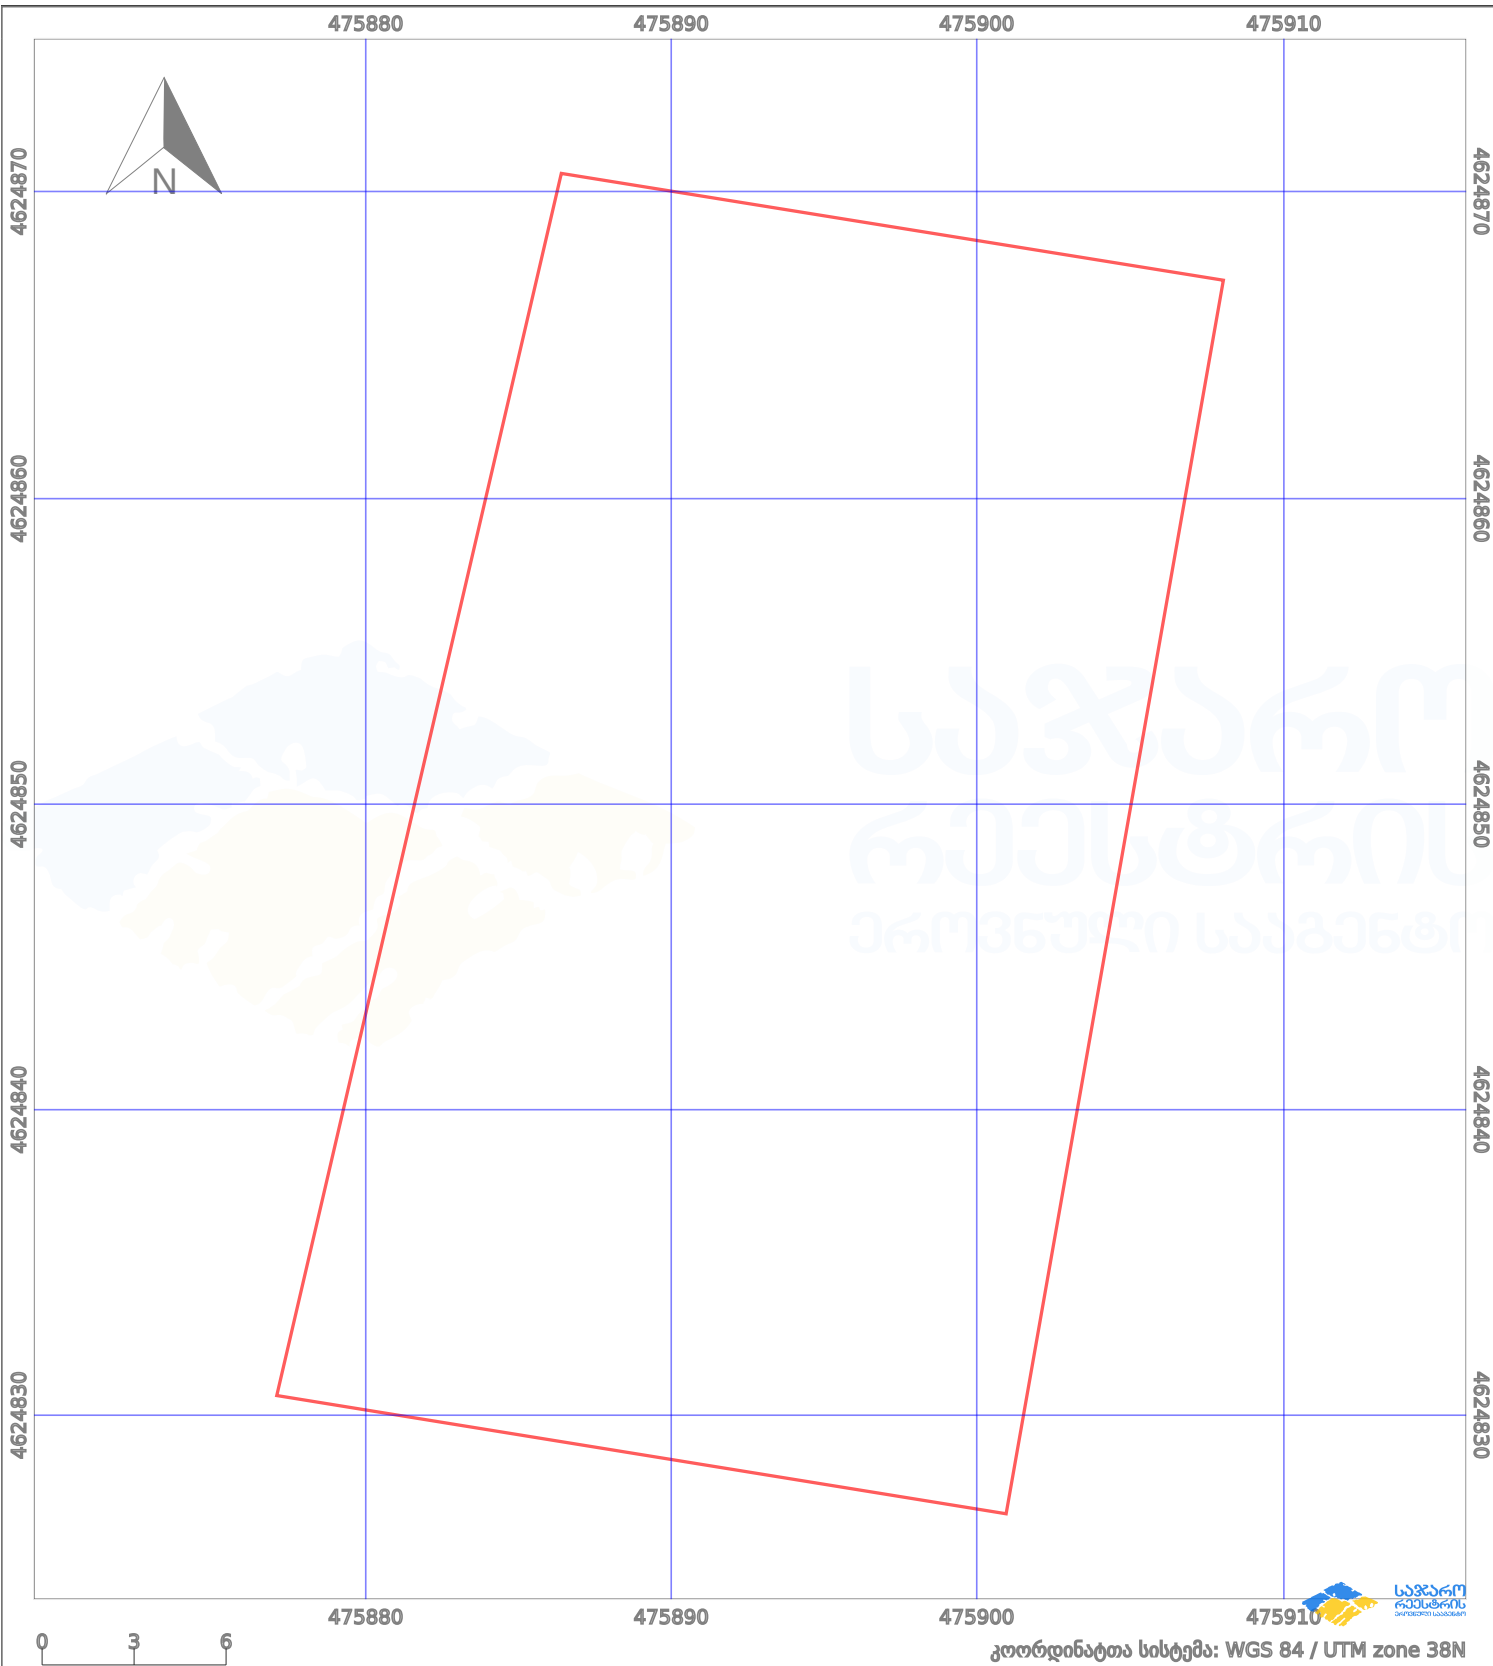

საკადასტრო გეგმა

საჯარო რეგისტრის ეროვნული
სააგენტო

საკადასტრო კოდი: **01.72.14.060.642**

ნაკვეთის დანიშნულება:

სასოფლო-სამეურნეო

განცხადების ნომერი: **882025781986**

ფართობი:

943 კვ.მ (WGS 84 / UTM zone 38N)

მომზადების თარიღი: **07/07/2025**

პირობითი აღნიშვნები:

	ნაკვეთის საზღვარი		მშენებარე ნაგებობა		აშენებული ნაგებობა		მინისქვეშა ნაგებობა
	საზღვარი ნაგებობა		ტყის ფონდი		ვალდებულება		ქარსაფარი ბოლი