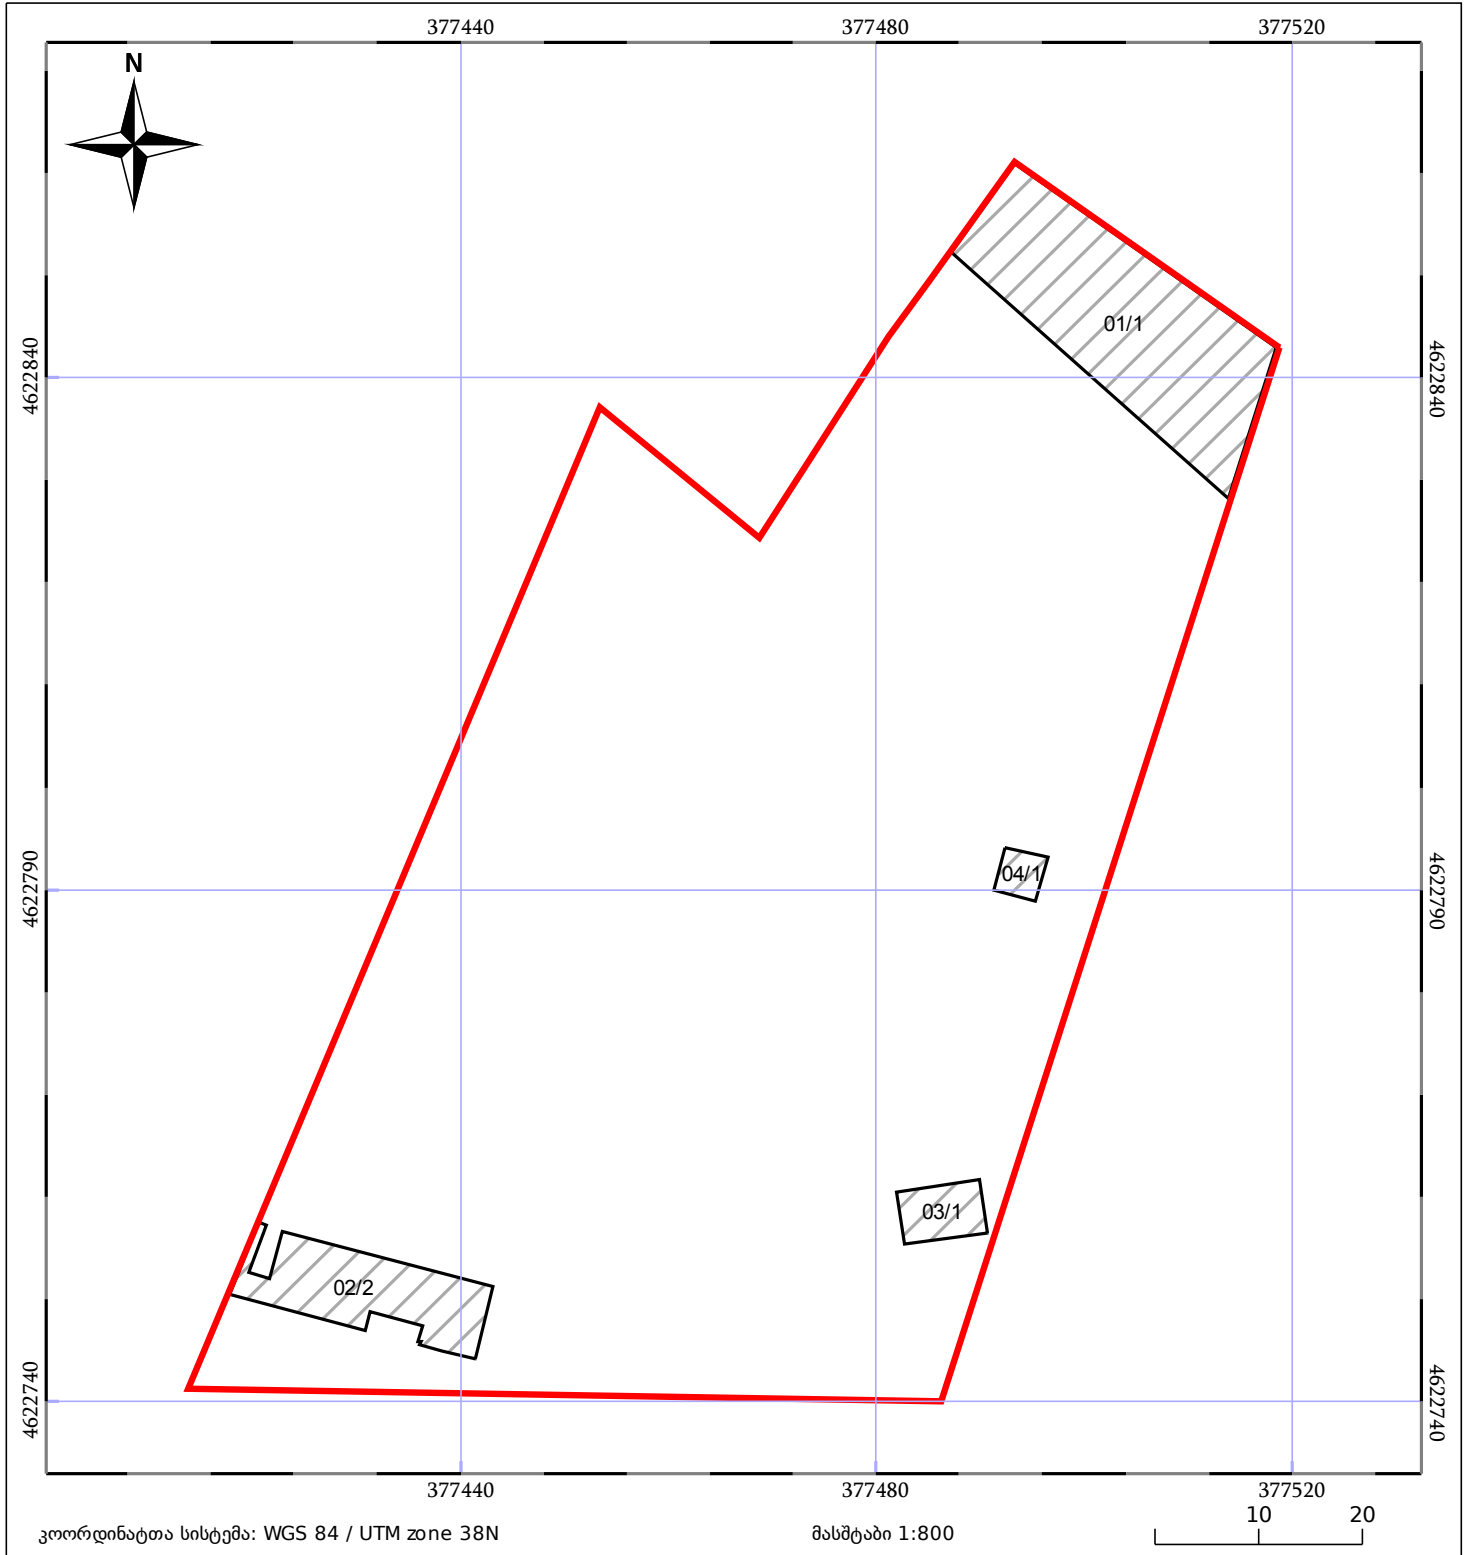

საკადასტრო გეგმა

საჯარო რეესტრის ეროვნული
სააგენტო

საკადასტრო კოდი: **64.30.02.208**

ნაკვეთის დანიშნულება:

არასასოფლო სამეურნეო

განცხადების ნომერი: **882019440408**

ფართობი:

7000 კვ.მ (WGS 84 / UTM zone 38N)

მომზადების თარიღი: **07/06/2019**

05/25	მშენებარე ნაგებობა	05/25	შენობა/ნაგებობა		ტყის ფონდი
	ნაკვეთის საკადასტრო საზღვარი		სამორივი ნაგებობა		ვალდებულება