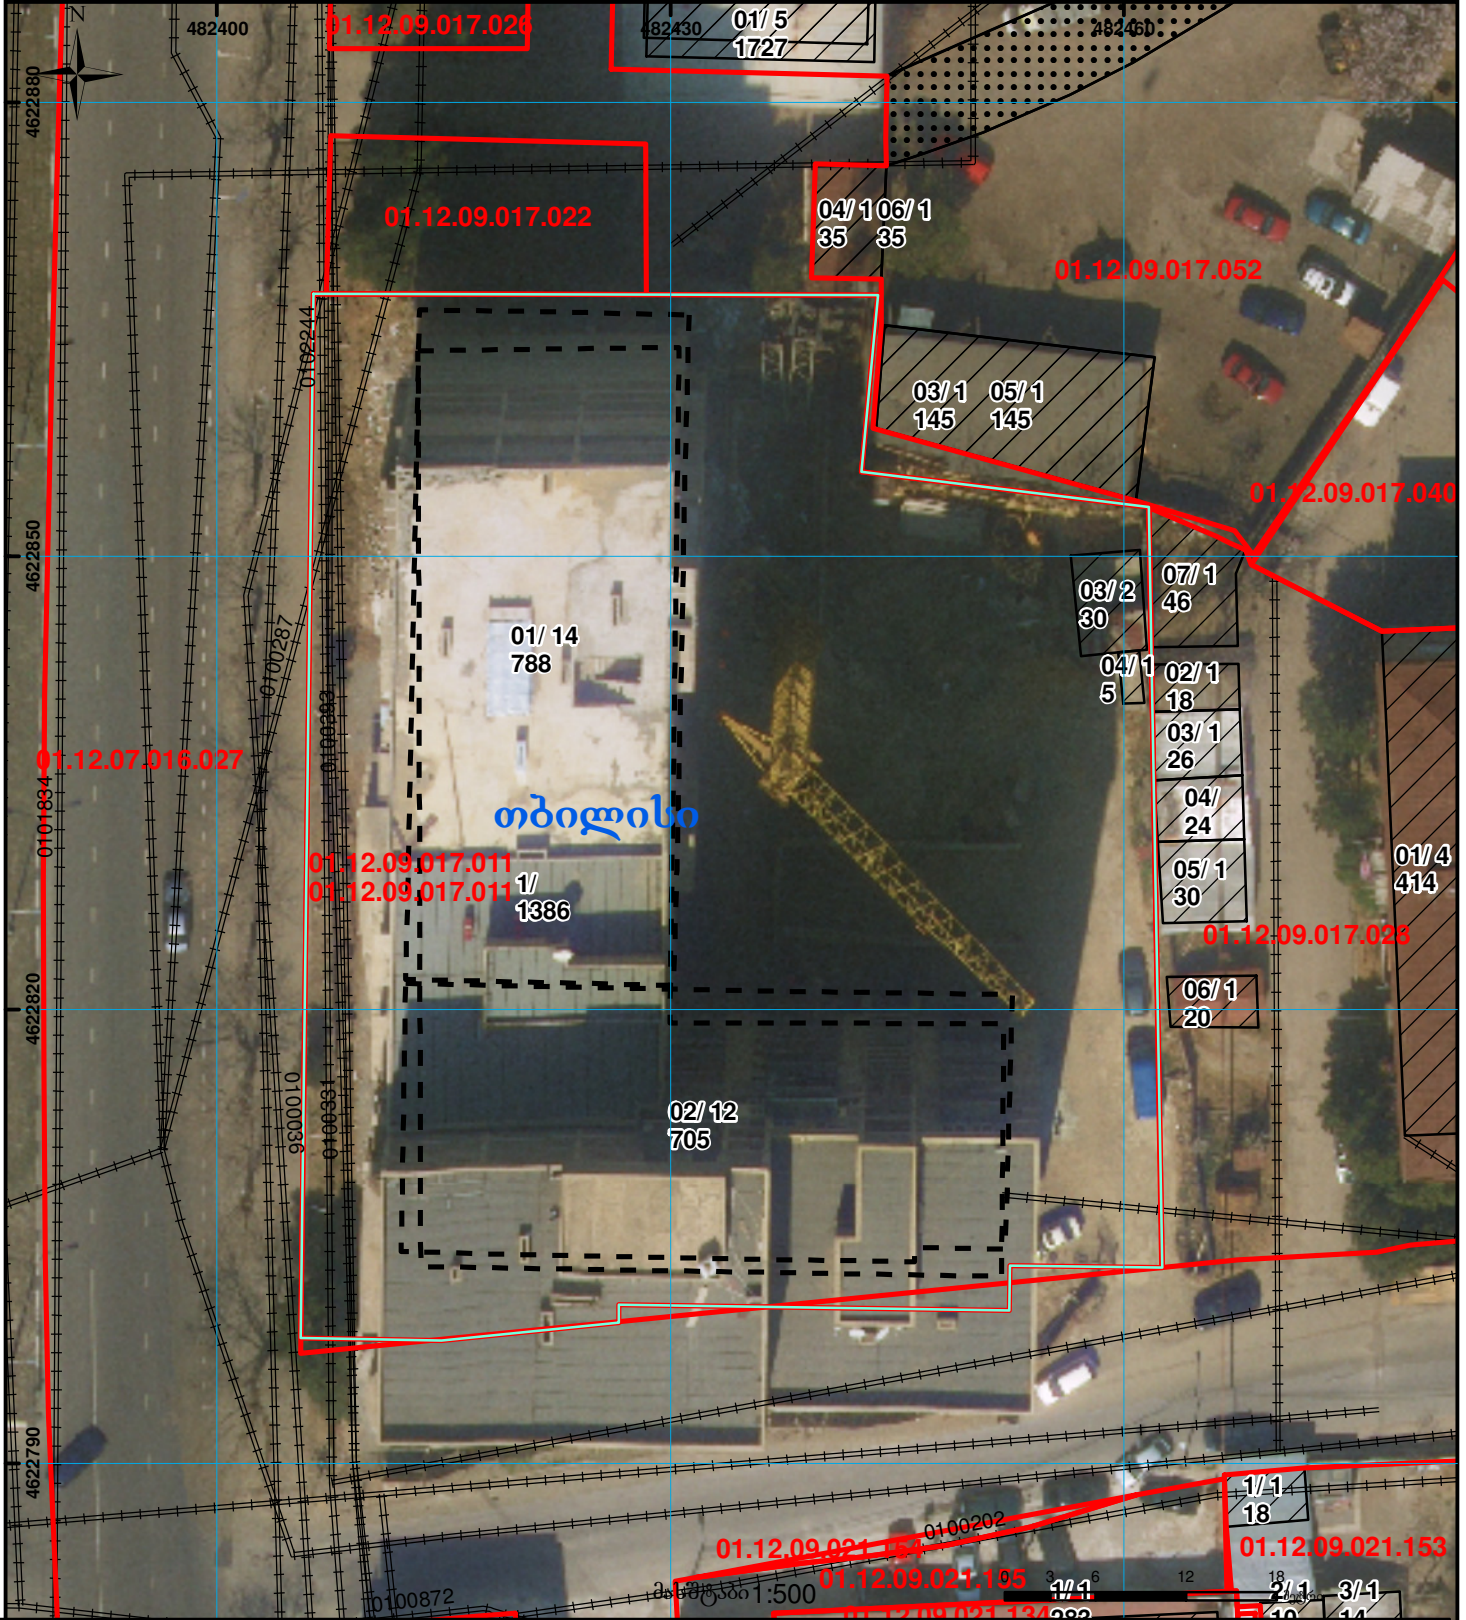

იცვლება შენობები

ნაკვეთი იცვლის კოორდინატებს 1/3-ზე ნაკლებად

აღწერის დამსწრე პირების ხელმოწერა არ არის წარმოდგენილი

მიწის ნაკვეთის საკადასტრო კოდი: 01.12.09.017.011
 განცხადების რეგისტრაციის ნომერი: 882020123696
 მიწის ნაკვეთის ფართობი: 3526 კვ.მ.

მომზადების თარიღი

18.02.20

	შენობა-ნაგებობა, პირობითი ნომერი/სართულიანობა		ვალდებულება		საზობრივი ნაგებობა	UTM სისტემის კოორდ.
	მიწის ნაკვეთის საკადასტრო საზღვარი		მშენებარე ნაგებობა		მიწისქვეშა ნაგებობა	