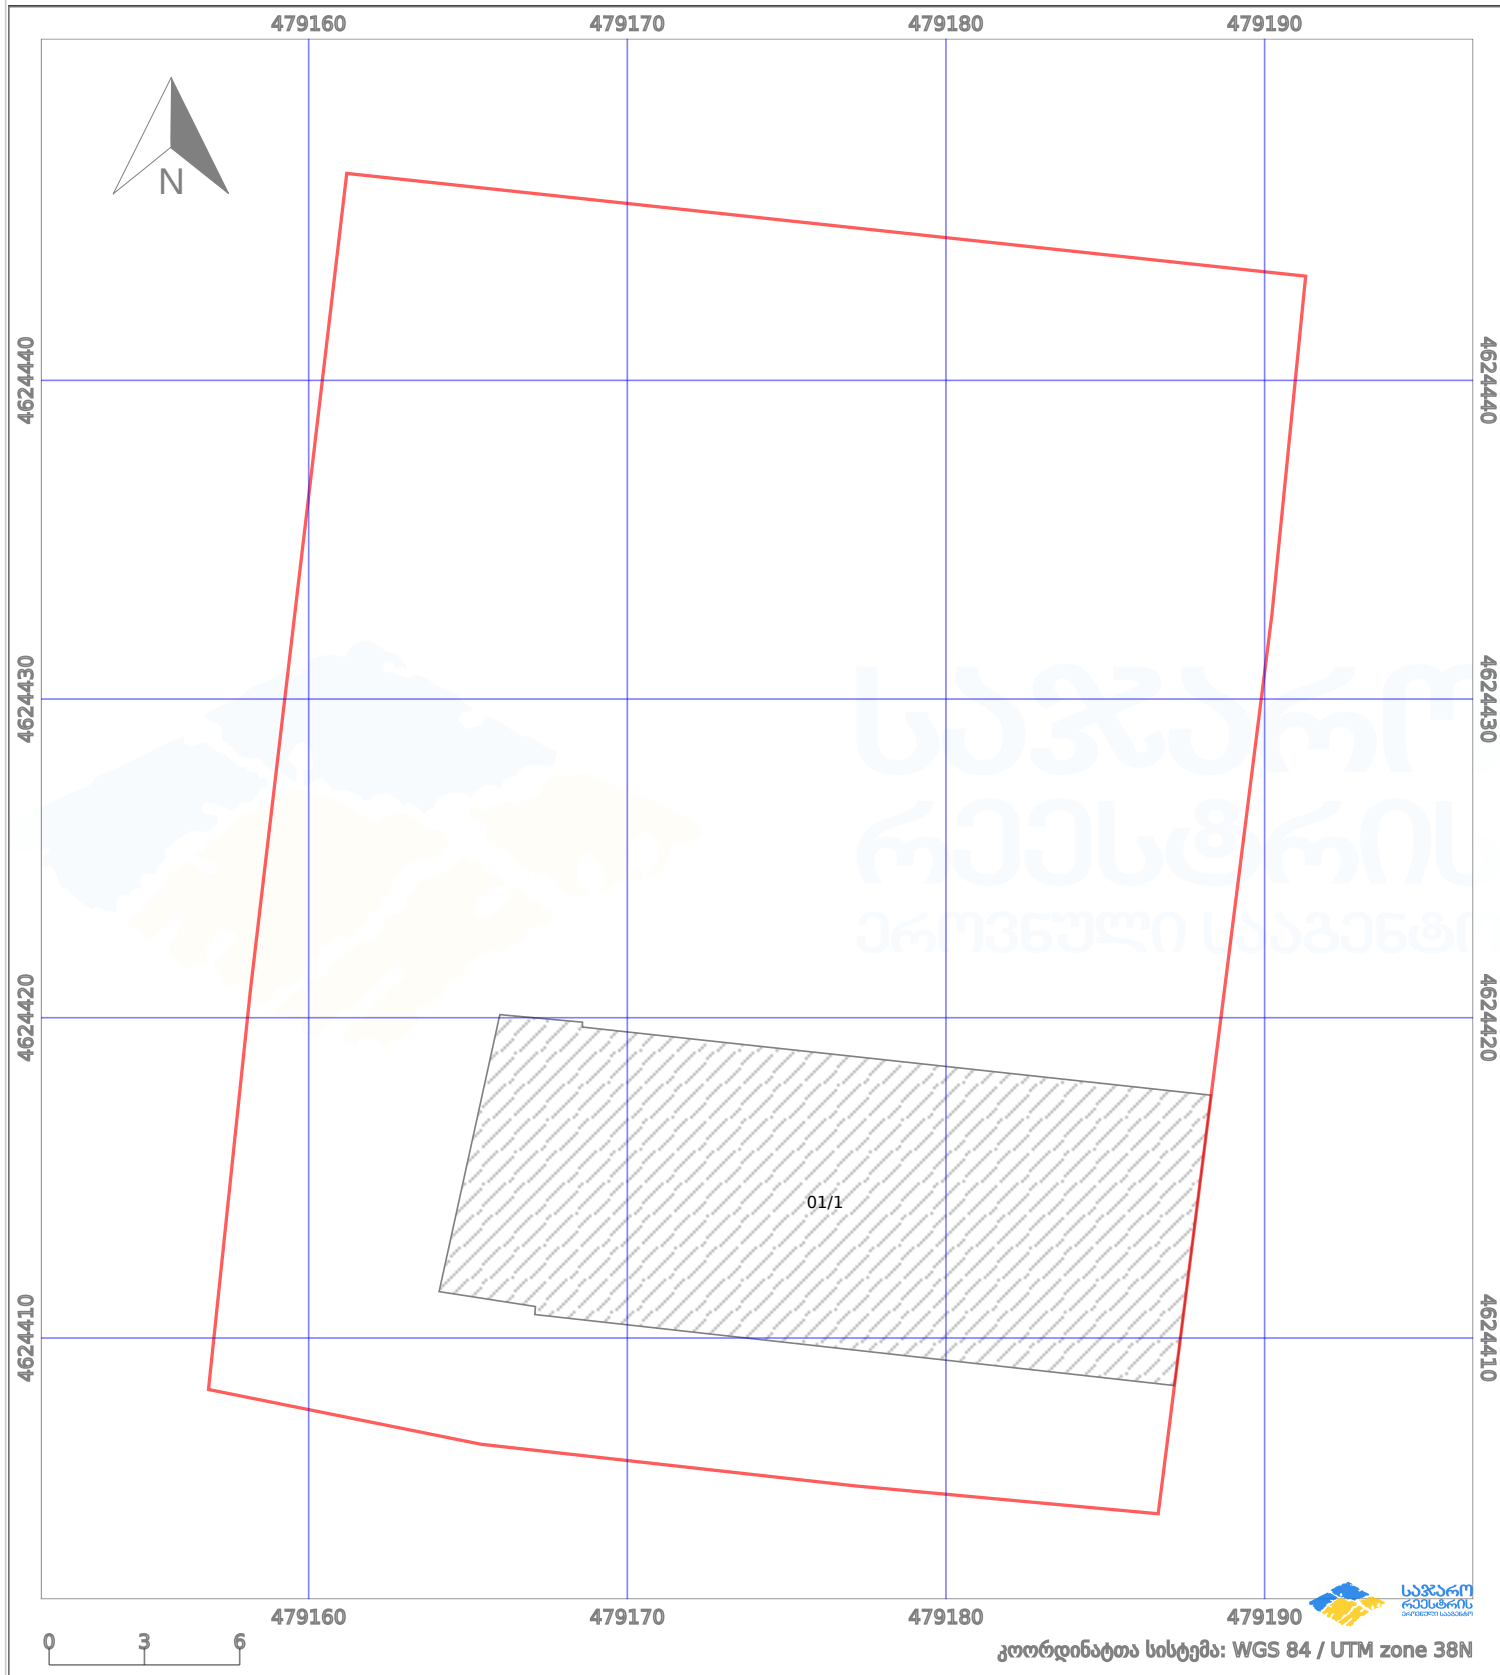

# საკადასტრო გეგმა

საჯარო რეგისტრის ეროვნული  
სააგენტო

საკადასტრო კოდი: **01.72.14.291.011**

ნაკვეთის დანიშნულება:

**სასოფლო-სამეურნეო(საკარმიდამო)**

განცხადების ნომერი: **882024989566**

ფართობი:

**1184 კვ.მ (WGS 84 / UTM zone 38N)**

მომზადების თარიღი: **05/11/2024**

პირობითი აღნიშვნები:

	ნაკვეთის საზღვარი		მშენებარე ნაგებობა		02/4	ამენებული ნაგებობა		მინისქვეშა ნაგებობა
	საზღვრივი ნაგებობა		ტყის ფონდი			ვალდებულება		ქარსაფარი ბოლი