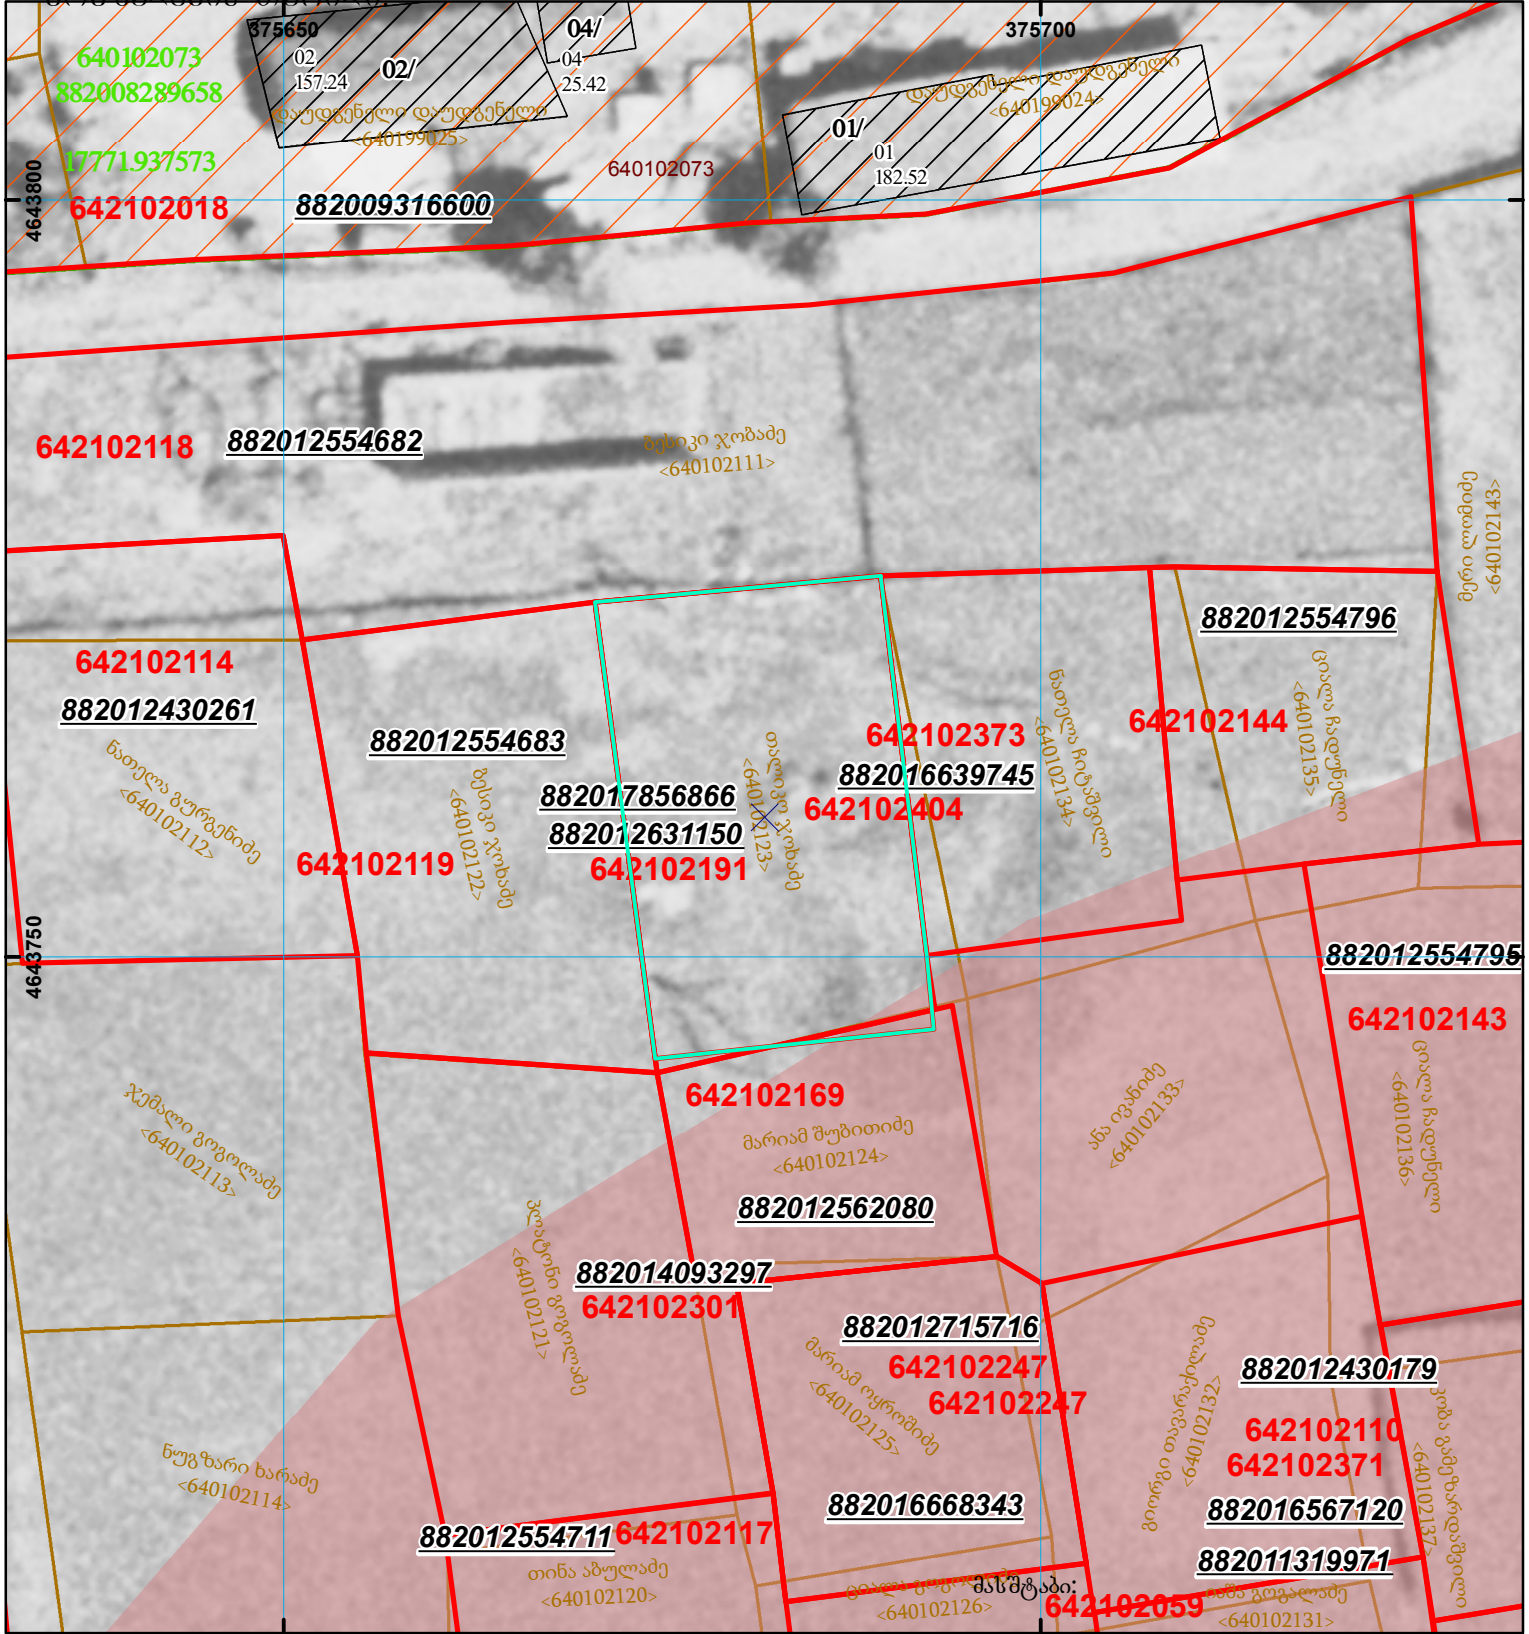

მიწის ნაკვეთის საკადასტრო კოდი: 64 21 02 404
 ბანცხალების რეგისტრაციის ნომერი: 882017856866
 მიწის ნაკვეთის ფართობი: 569 კვ.მ.
 მომზადების თარიღი: 18.09.17

	შენიშნული ნაკვეთი, პირობითი ნომერი/სართულიანობა		კალდებულება		საზოგადოებრივი ნაკვეთი	 UTM (საერთაშორისო) სისტემის კოორდ.
	მიწის ნაკვეთის საკადასტრო საზღვარი		შენიშნული ნაკვეთი			