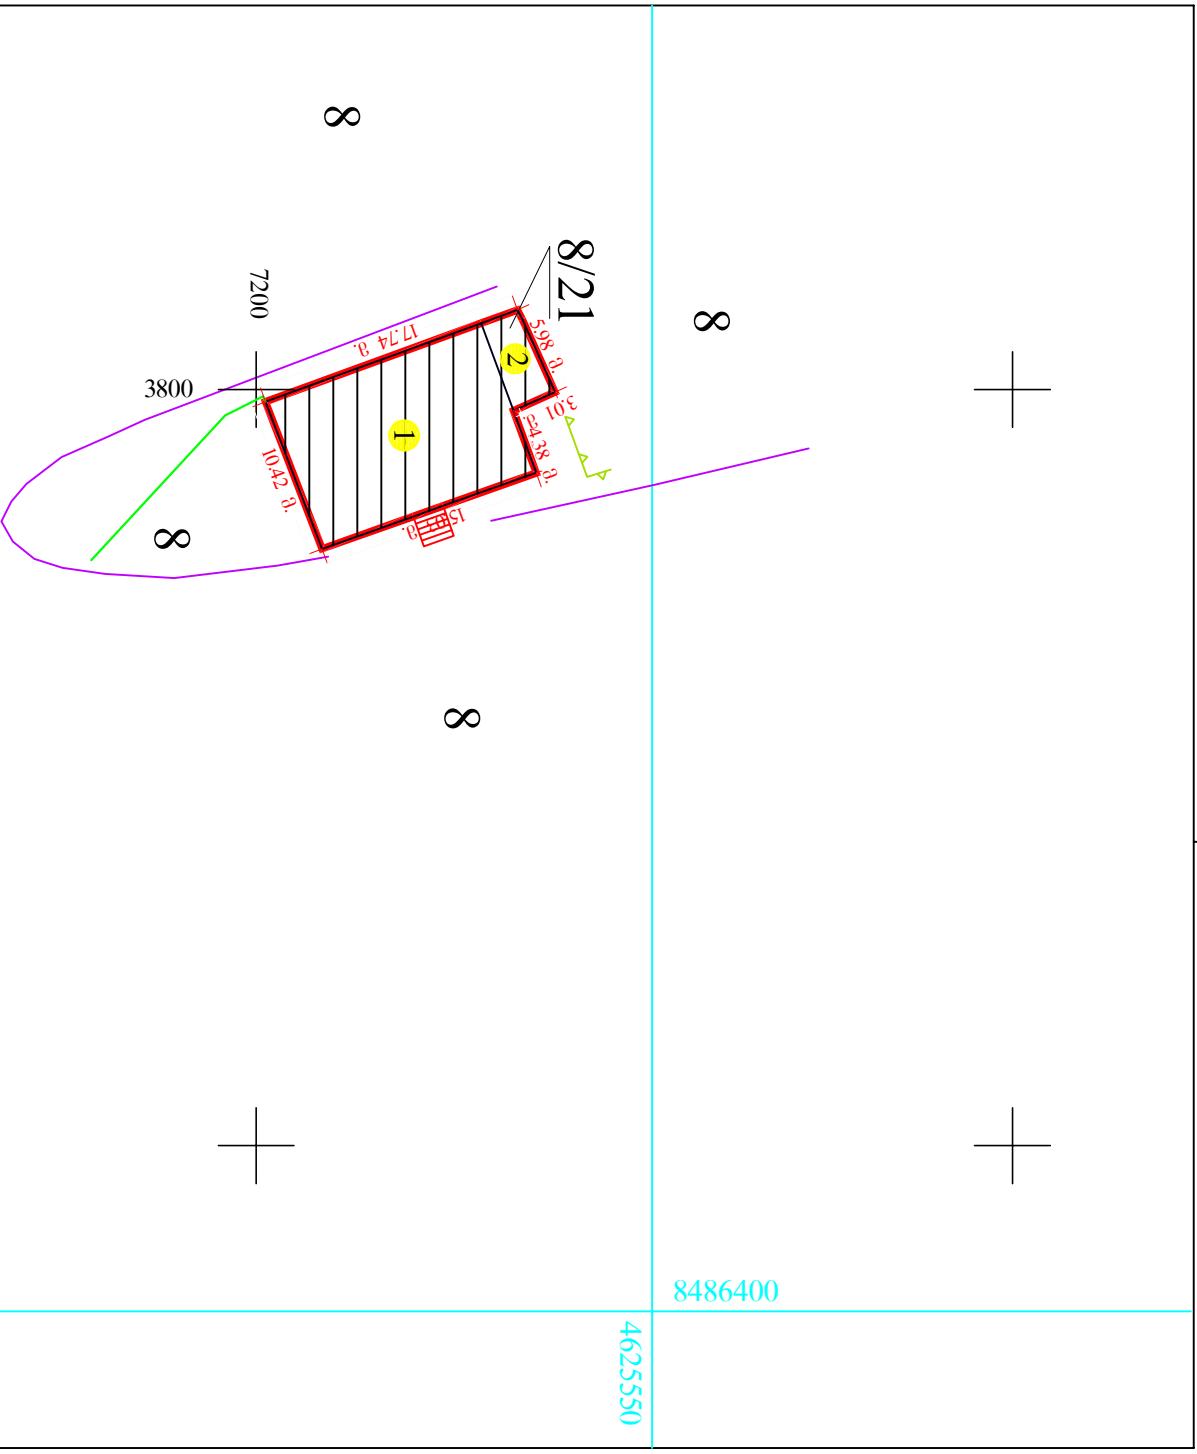

საკადასტრო გეგმა გეშტაბი: 1:500

პიწის ნაკვეთი:

სარეგისტრაციო №

საკადასტრო № 1 / II / 13 / 8/21
 ხონა / სექტორი კვარტალი ნაკვეთი

მისამართი: მუხიანის IV მკრ. კორპ. №38-ის მიმდებარედ

თარიღი: 26.10.06წ **ვართი: 175 კვ.მ.**

მოსარგებლე: გონა ჭიკაიძე

სამართკვეთის თუსტიციის საინისტრო
 საჯარო რმსტრის მრომწული საამმწო
 თბილისის სარეგისტრაციო სამსახური

ბ.ა.

სახელმწიფო რეგისტრირი

№8578-068

23-B

	მწიხ ნაკვეთის საკადასტრო საზღვარი		შენობის ნომერი		ბორდოური		სკები
	არასახსოვრებელი შენობა		ვარდული		ღირბე		კმდელი
	საცხოვრებელი შენობა		სატრანსპორტითა და ავტომობილებით		რეკონსტრუქცია		რეკონსტრუქცია
	უფლები და მასტრუქტურული საბუთის ვარიანტი არსებული შენობა-ნაგებობა		სერვისი		მაღალი აბჯის ელემენტი		ვლაბი
	შენობის ნაკვეთი		რეკონსტრუქცია		მაღალი აბჯის ელემენტი		ვლაბი