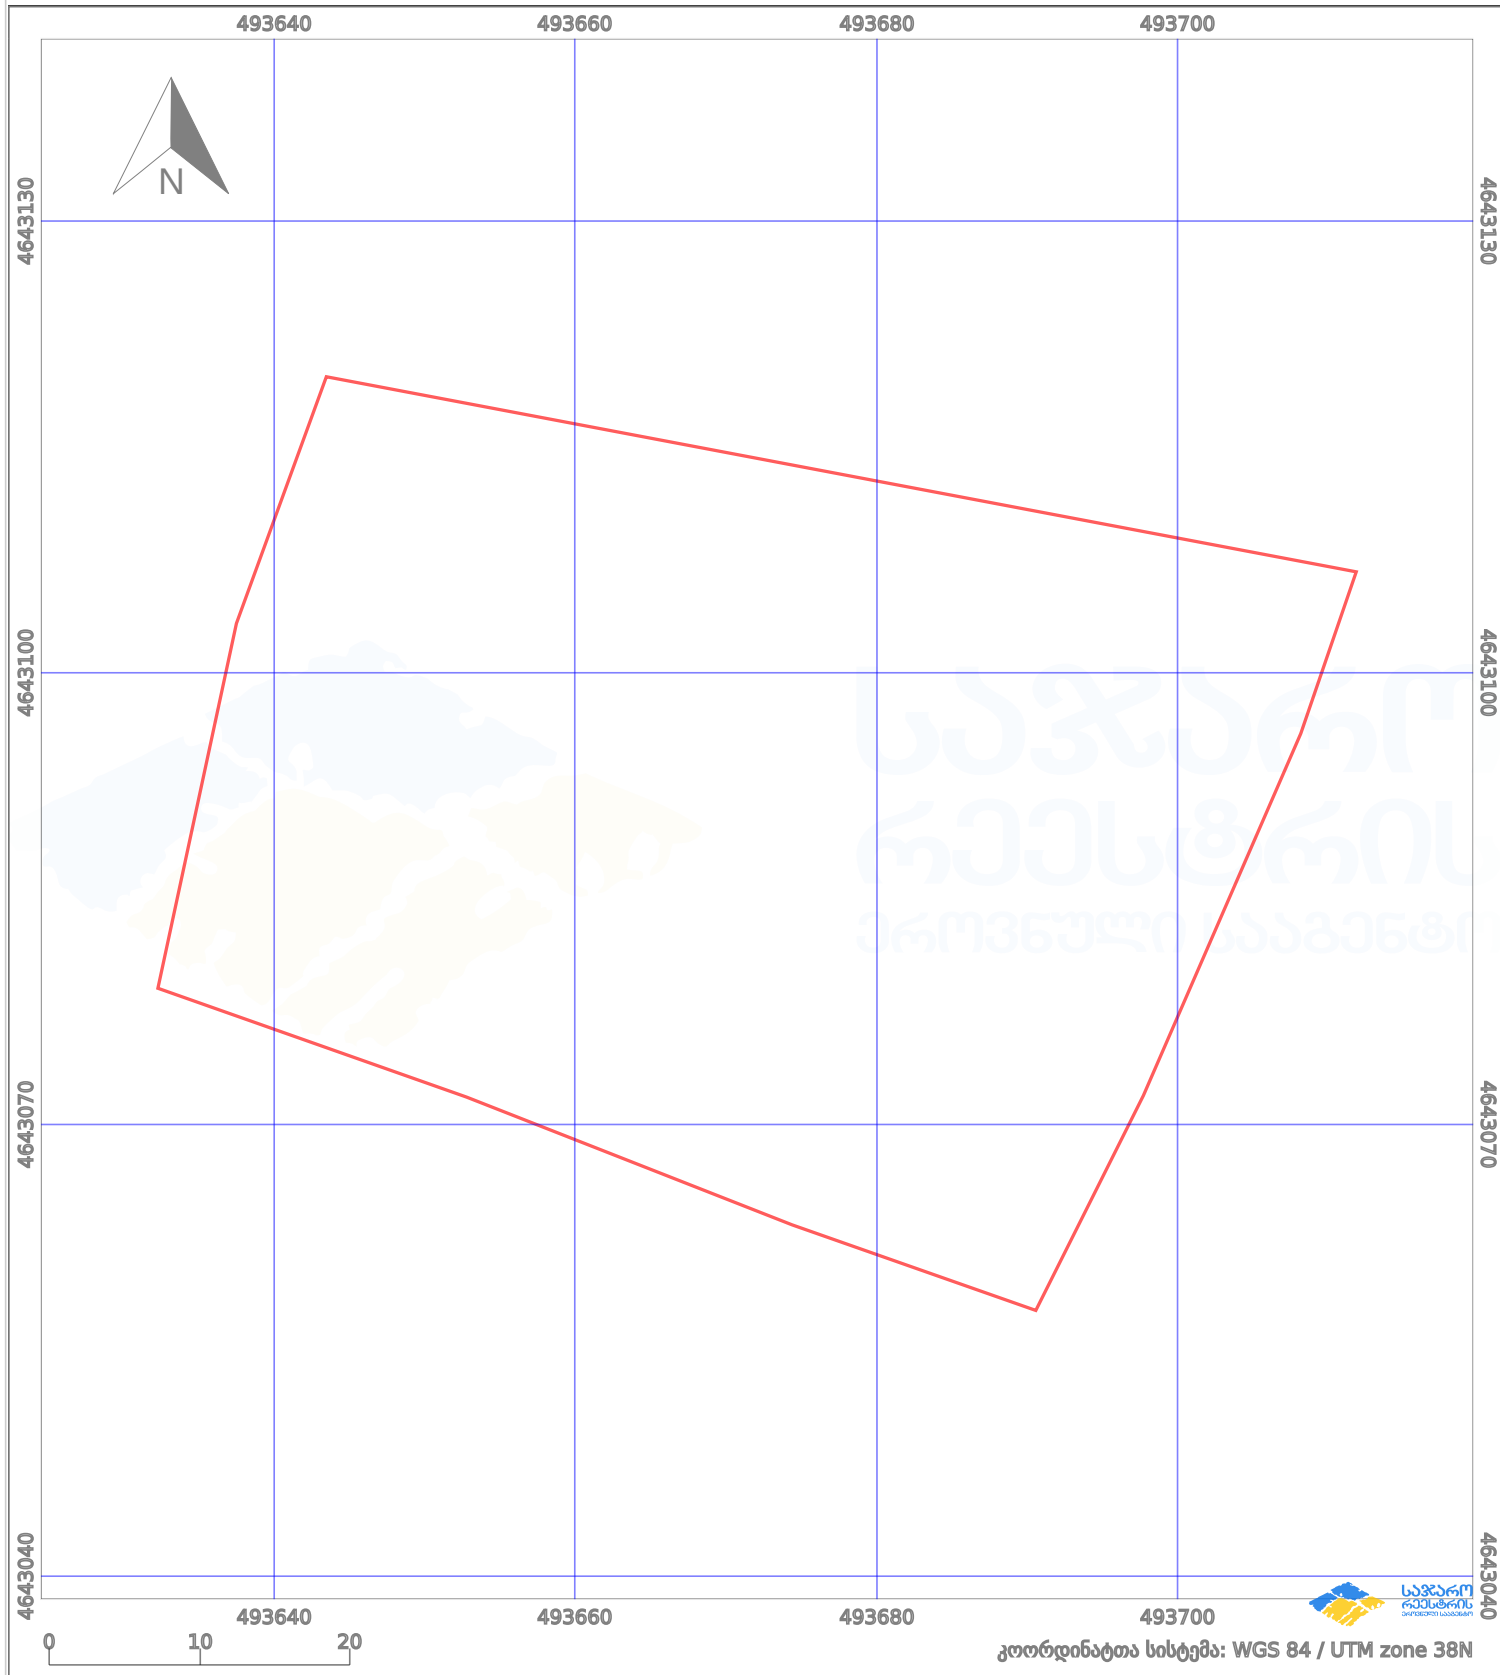

საკადასტრო გეგმა

საქართველოს რეესტრის ეროვნული სააგენტო

საკადასტრო კოდი:

73.10.23.376

ნაკვეთის დანიშნულება:

სასოფლო-სამეურნეო(სახნავი)

განცხადების ნომერი:

892023232239

ფართობი:

3185 კვ.მ (WGS 84 / UTM zone 38N)

მომზადების თარიღი:

25/12/2023

პირობითი აღნიშვნები:

- | | | | | | | | |
|--|--------------------|--|--------------------|--|--------------------|--|----------------|
| | ნაკვეთის საზღვარი | | მშენებარე ნაკებობა | | აშენებული ნაკებობა | | ქარსაფარი ზოლი |
| | საზომრივი ნაკებობა | | ტყის ფონდი | | ვალდებულება | | |