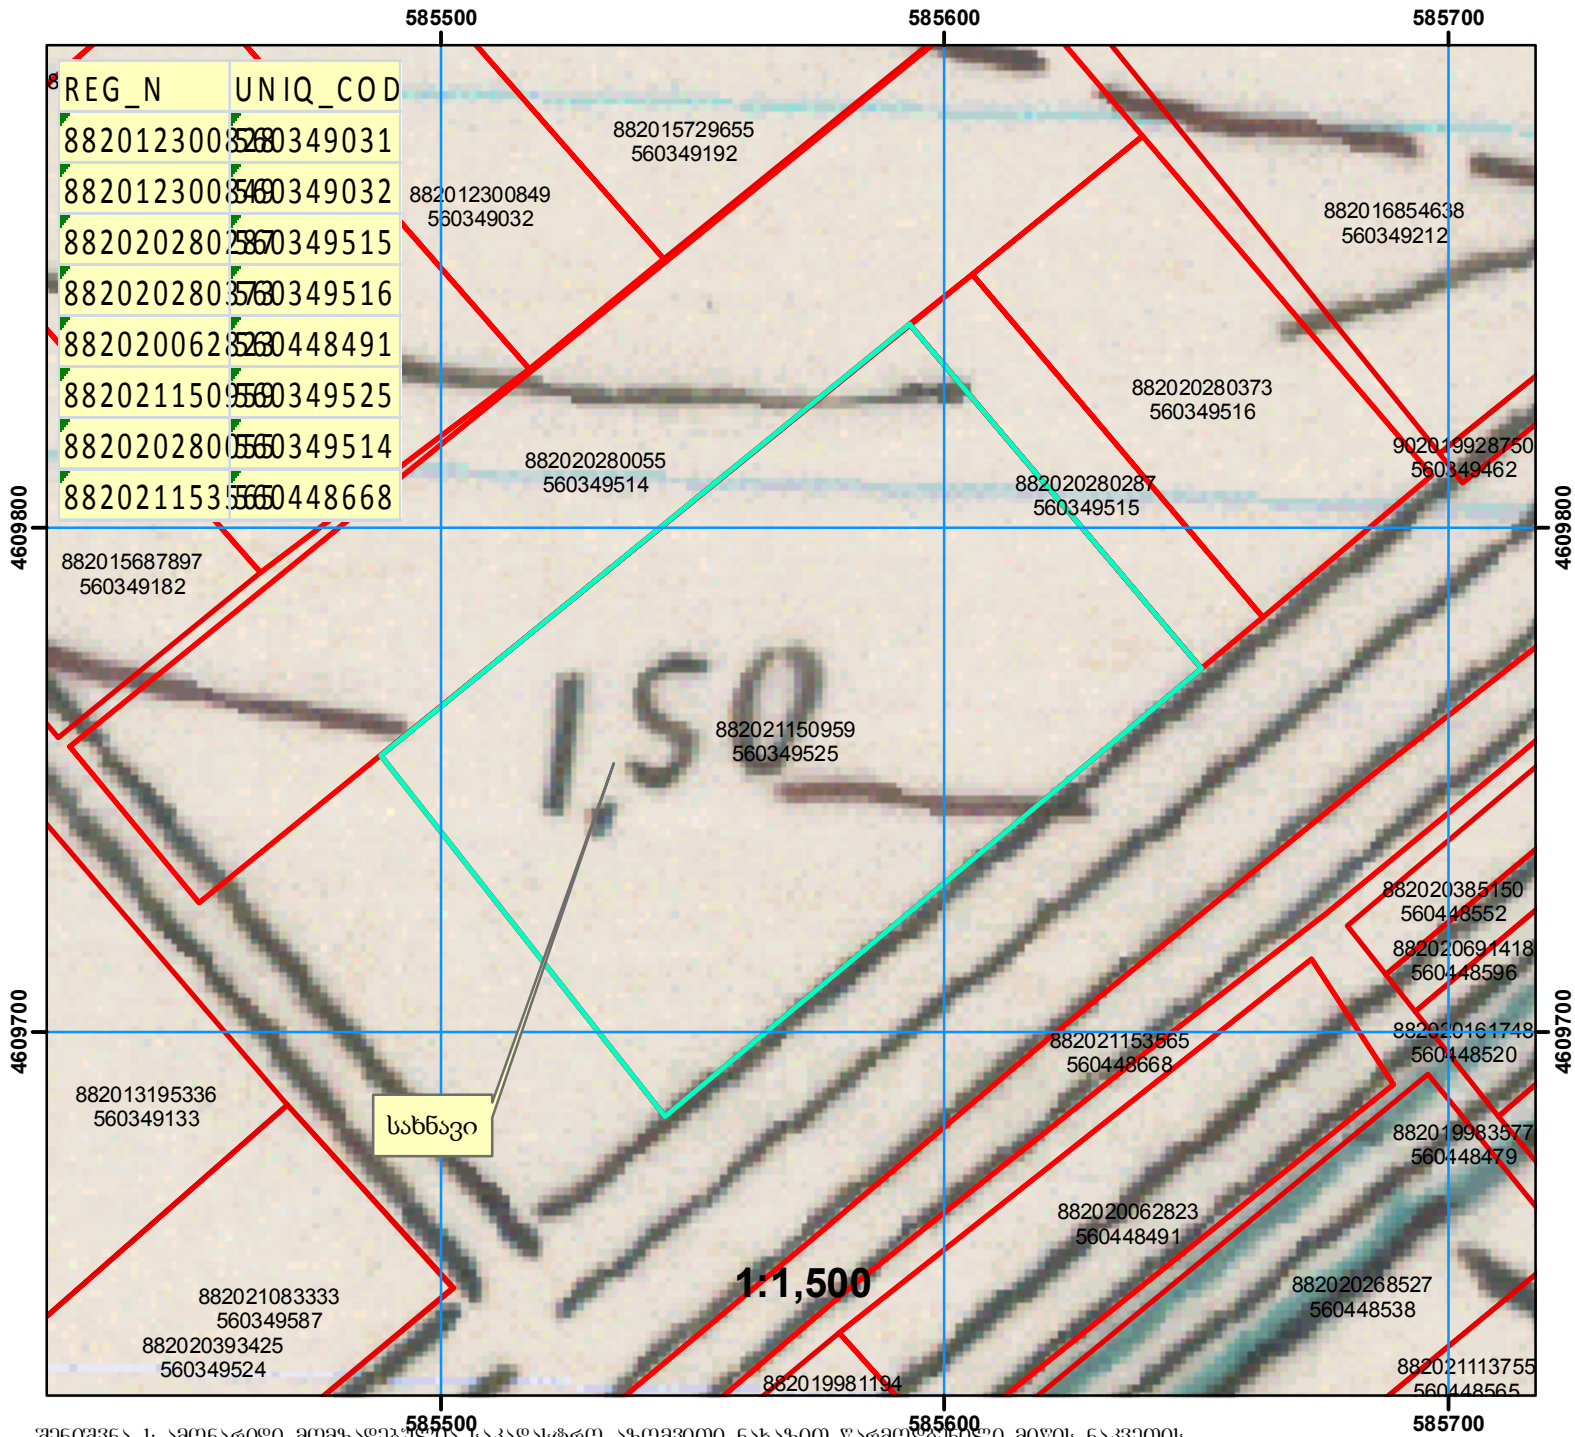

# ამონარიდი

## მიწათსარგებლობის გეგმიდან

ინფორმაციის მოთხოვნაზე განცხადების ნომერი 882021150959 მომზადების თარიღი: 17.05.2021 წ.  
სიღნაღის რაიონის საქობოს მევენახეობის ს/მეურნეობის 1988 წლის მიწათსარგებლობის გეგმა

შენიშვნა 1: ამონარიდი მომზადებულია საკადასტრო ავტომატური ნახაზით წარმოდგენილი მიწის ნაკვეთის დანოქმულებისა და კატეგორიის თაობაზე ინფორმაციის მიწოდების მიზნით და ასახავს მიწათსარგებლობის გეგმის შედგენის პერიოდისთვის არსებულ სიტუაციას.

	ტყე		სახნავი		ბუნძნარი
	სამეურნეო		შერმა		ქარსაზარი
	სათიბი		სახ. ნაგებობები		მრ. წლ. ნარბავები
	საკარმიდამო				