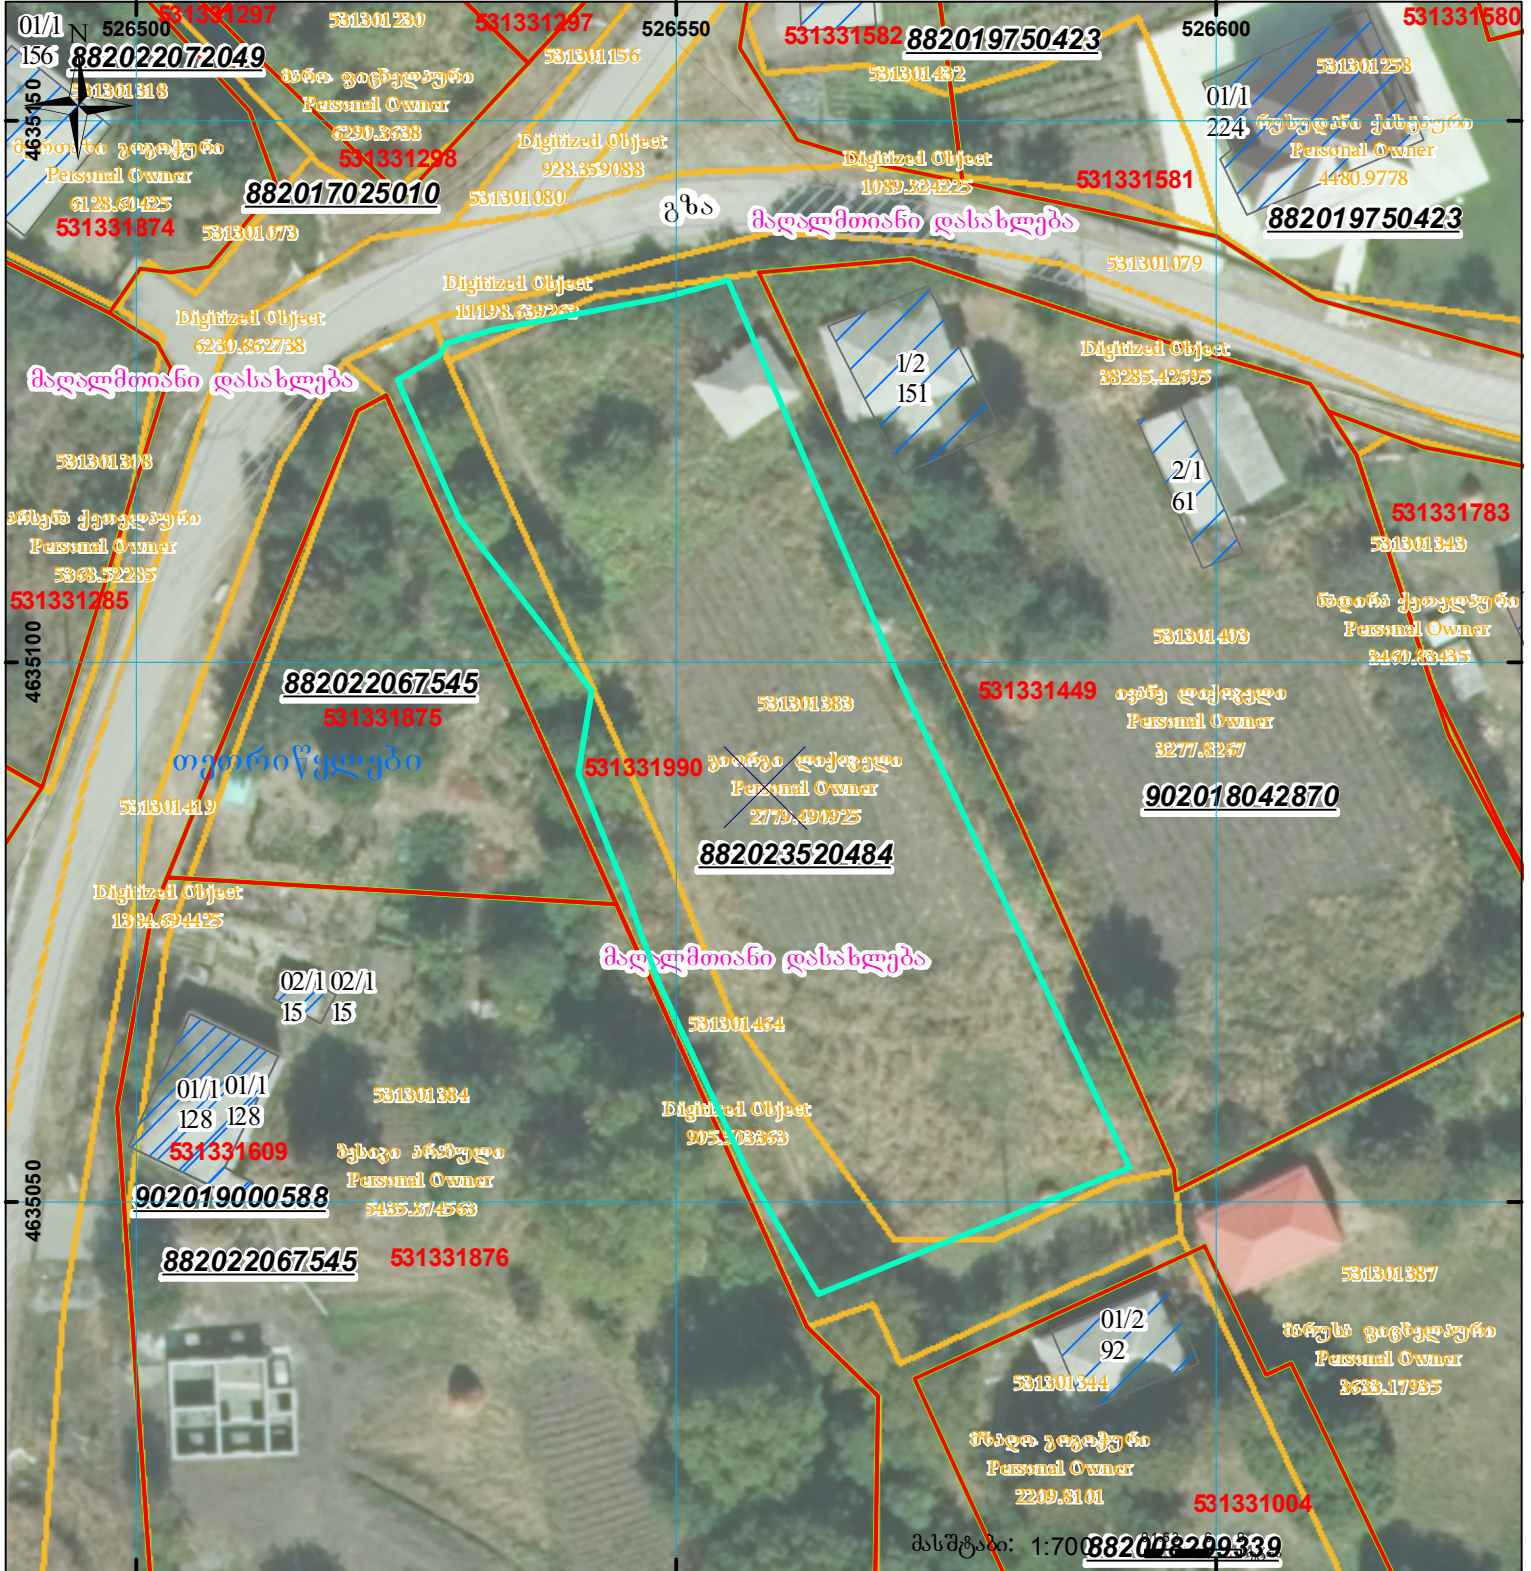

მიწის ნაკვეთის საკადასტრო კოდი: **531331990**  
 განცხადების რეგისტრაციის ნომერი: **882023520484**  
 მიწის ნაკვეთის ფართობი: **2864 კვ.მ.**  
 დანიშნულება:  
 მომზადების თარიღი: **24.05.23**

	შენიშნული ნაკვეთი, პირობითი ნომერი/სართულიანობა		გაზიანი გზა		სარეგისტრაციო წარმოდგენილი ნაკვეთი
	მიწის ნაკვეთის საკადასტრო საზღვარი		შუქვარე ნაკვეთი		საზოგადოებრივი ნაკვეთი

UTM (საერთაშორისო) სისტემის კოორდ.