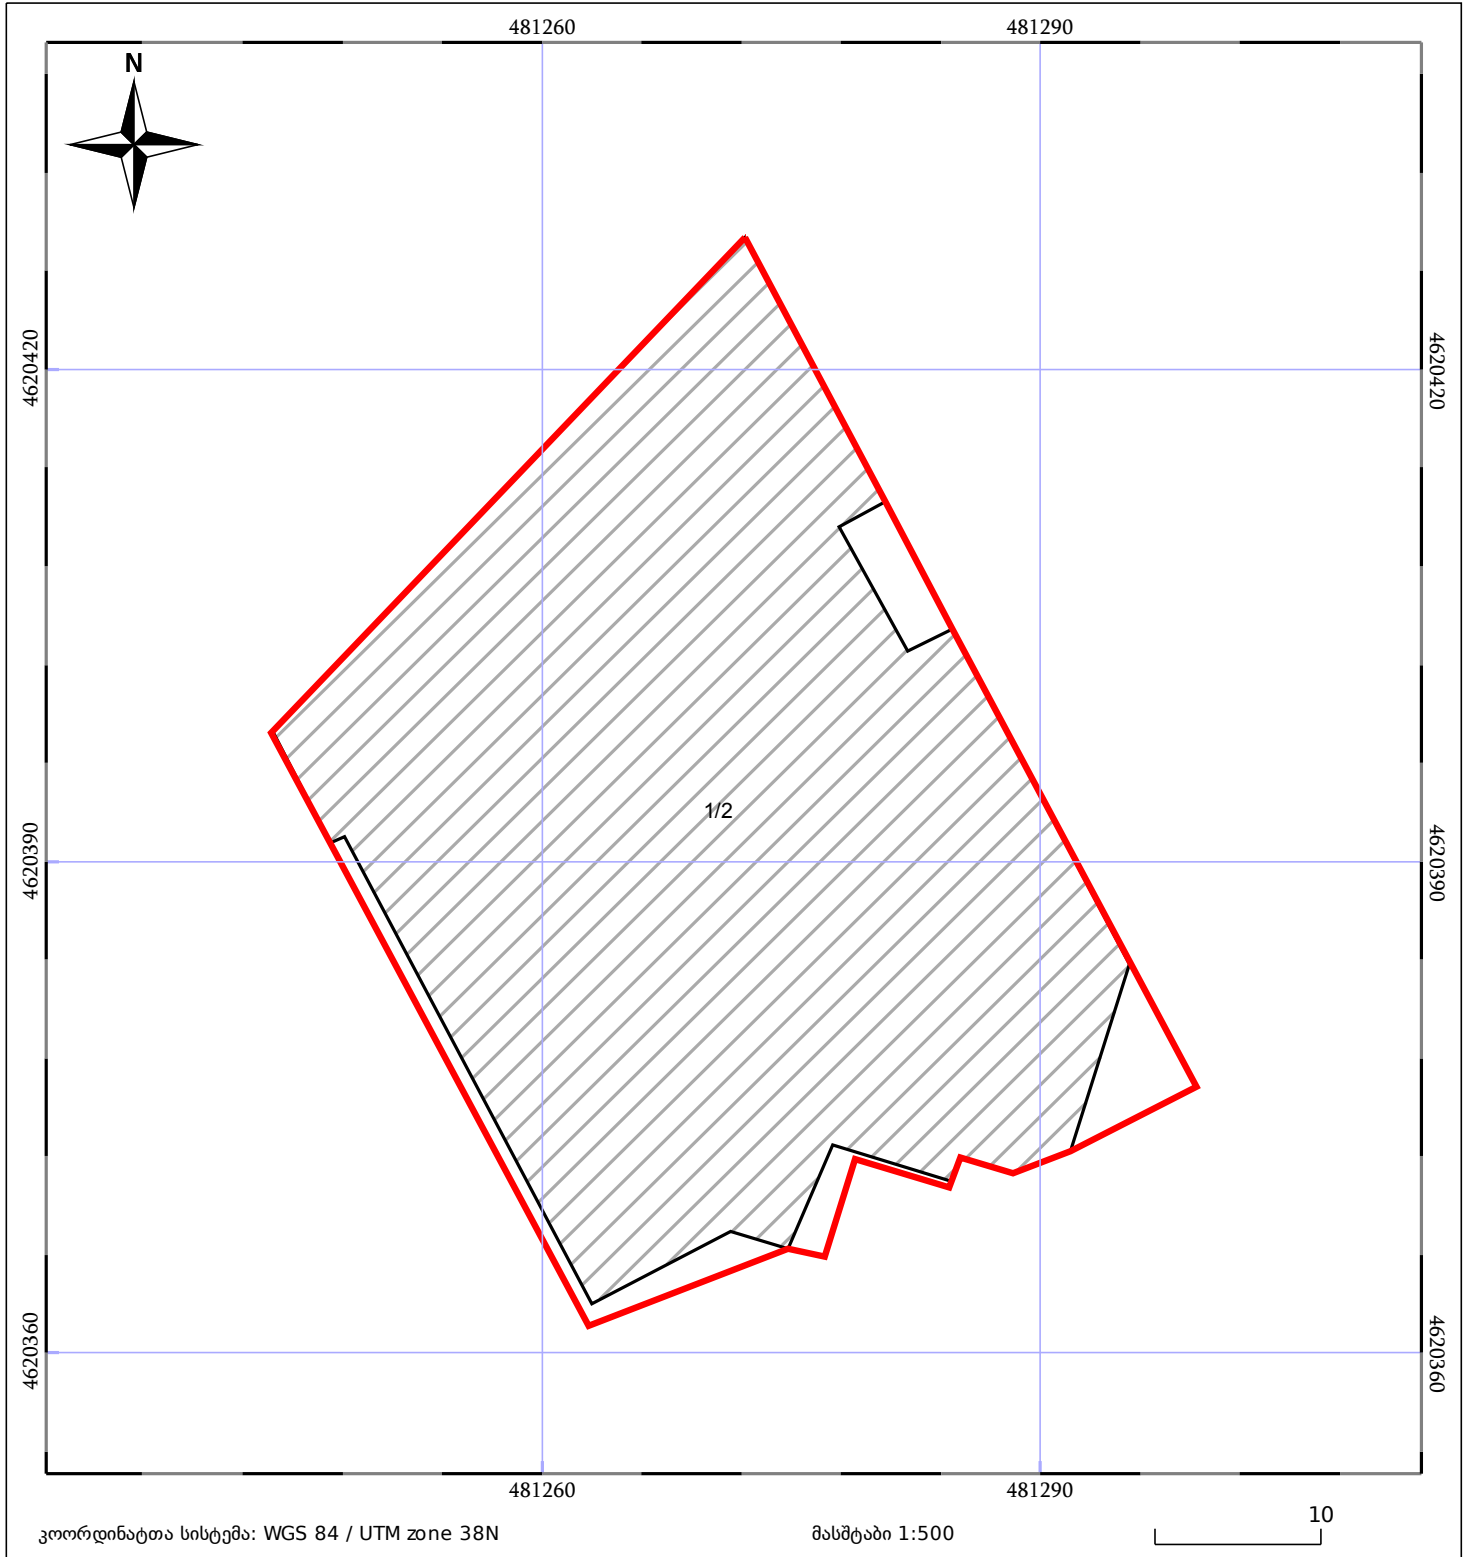

საკადასტრო გეგმა

საჯარო რეესტრის ეროვნული
სააგენტო

საკადასტრო კოდი: **01.13.05.004.057**

ნაკვეთის დანიშნულება:

არასასოფლო სამეურნეო

განცხადების ნომერი: **882016123066**

ფართობი:

1942 კვ.მ (WGS 84 / UTM zone 38N)

მომზადების თარიღი: **01/04/2016**

ნაკვეთის საკადასტრო საზღვარი	ხაზობრივი ნაგებობა	ტყის ფონდი
შენობა/ნაგებობა	მშენებარე ნაგებობა	ვალდებულება