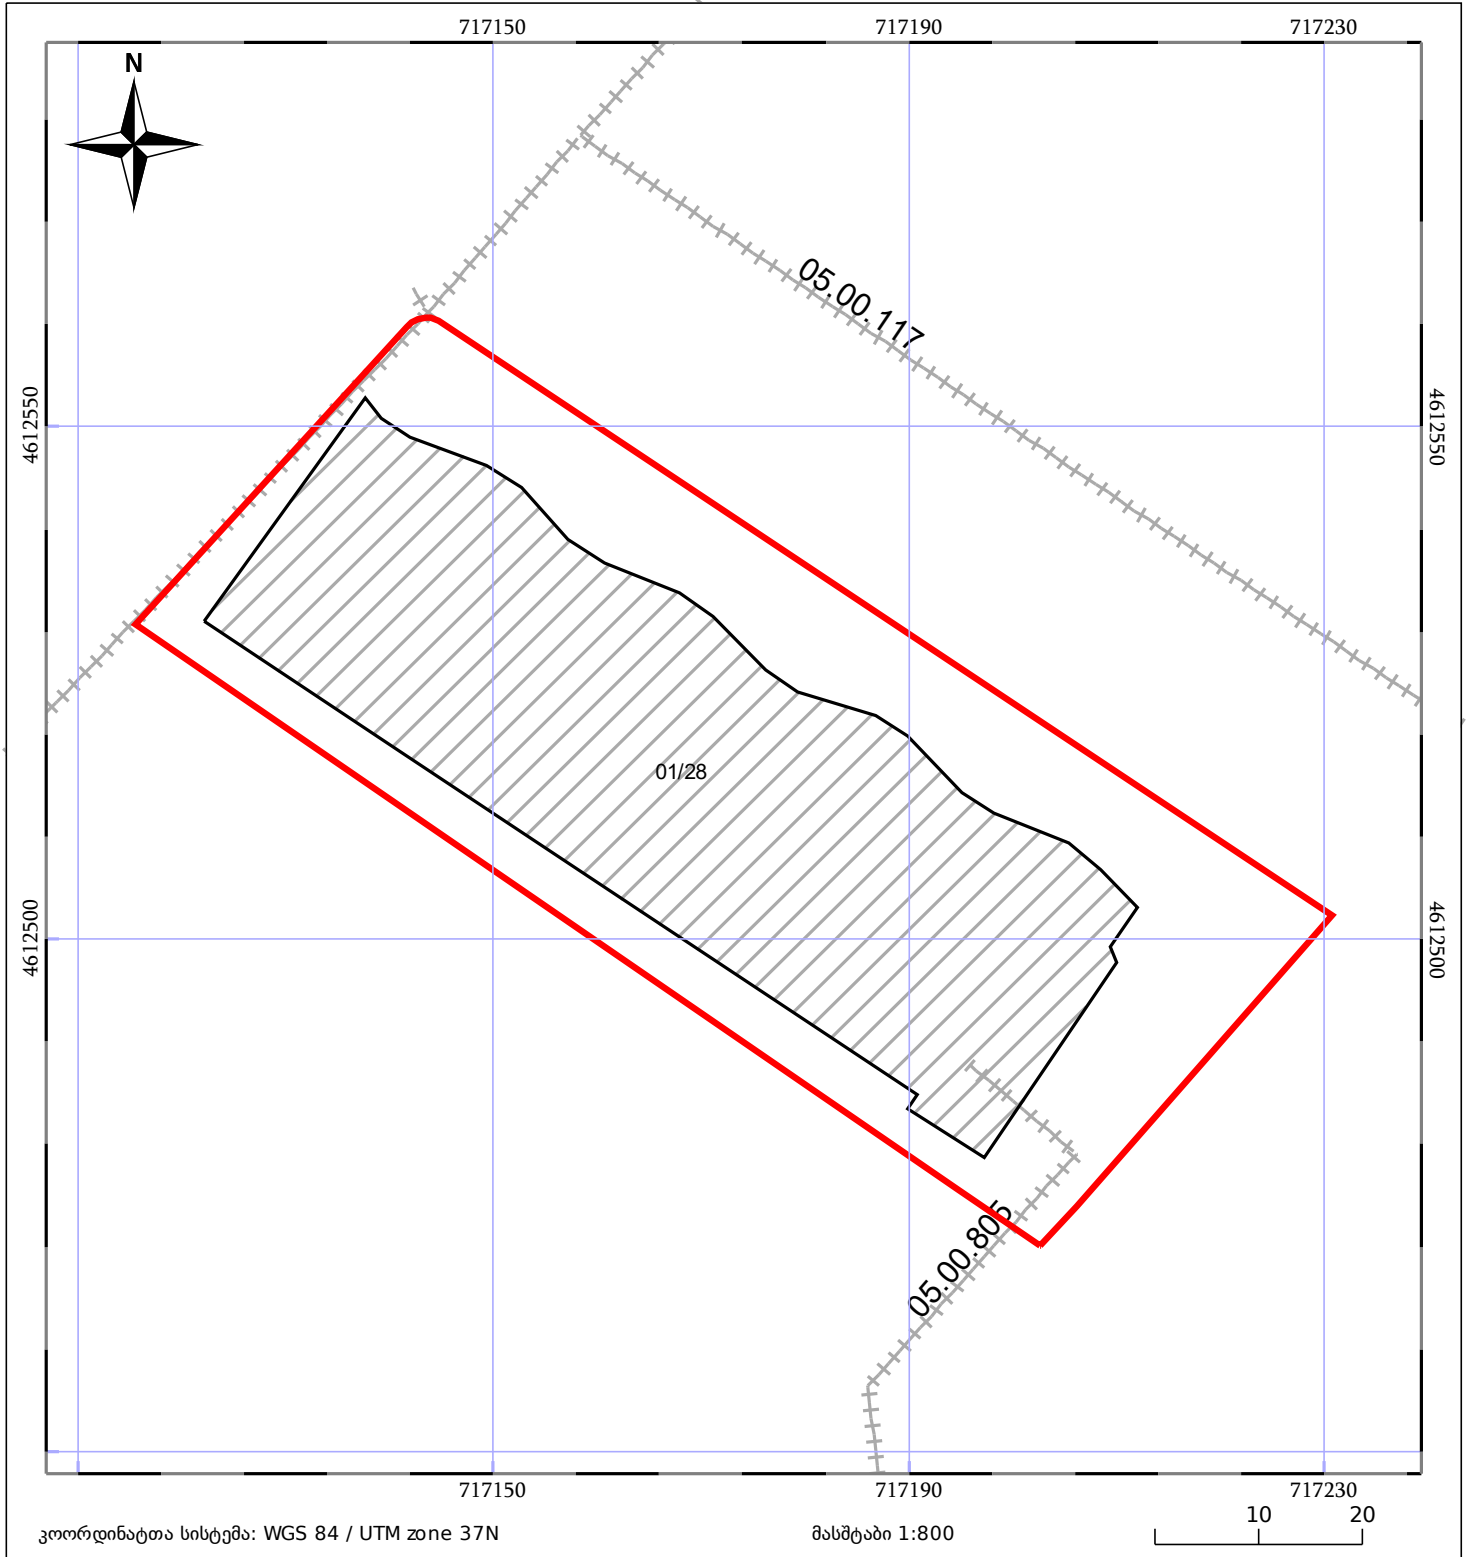

საკადასტრო გეგმა

საჯარო რეესტრის ეროვნული
სააგენტო

საკადასტრო კოდი: **05.24.03.052**

ნაკვეთის დანიშნულება:

არასასოფლო სამეურნეო

განცხადების ნომერი: **892023392270**

ფართობი:

4417 კვ.მ (WGS 84 / UTM zone 38N)

4413 კვ.მ (WGS 84 / UTM zone 37N)

მომზადების თარიღი: **15/12/2023**

| | | | | | |
|-------|--------------------|--|------------------------------|-------|-----------------|
| 05/25 | მშენებარე ნაგებობა | | ნაკვეთის საკადასტრო საზღვარი | 05/25 | შენობა/ნაგებობა |
| | საზღვრივი ნაგებობა | | ტყის ფონდი | | ვალდებულება |