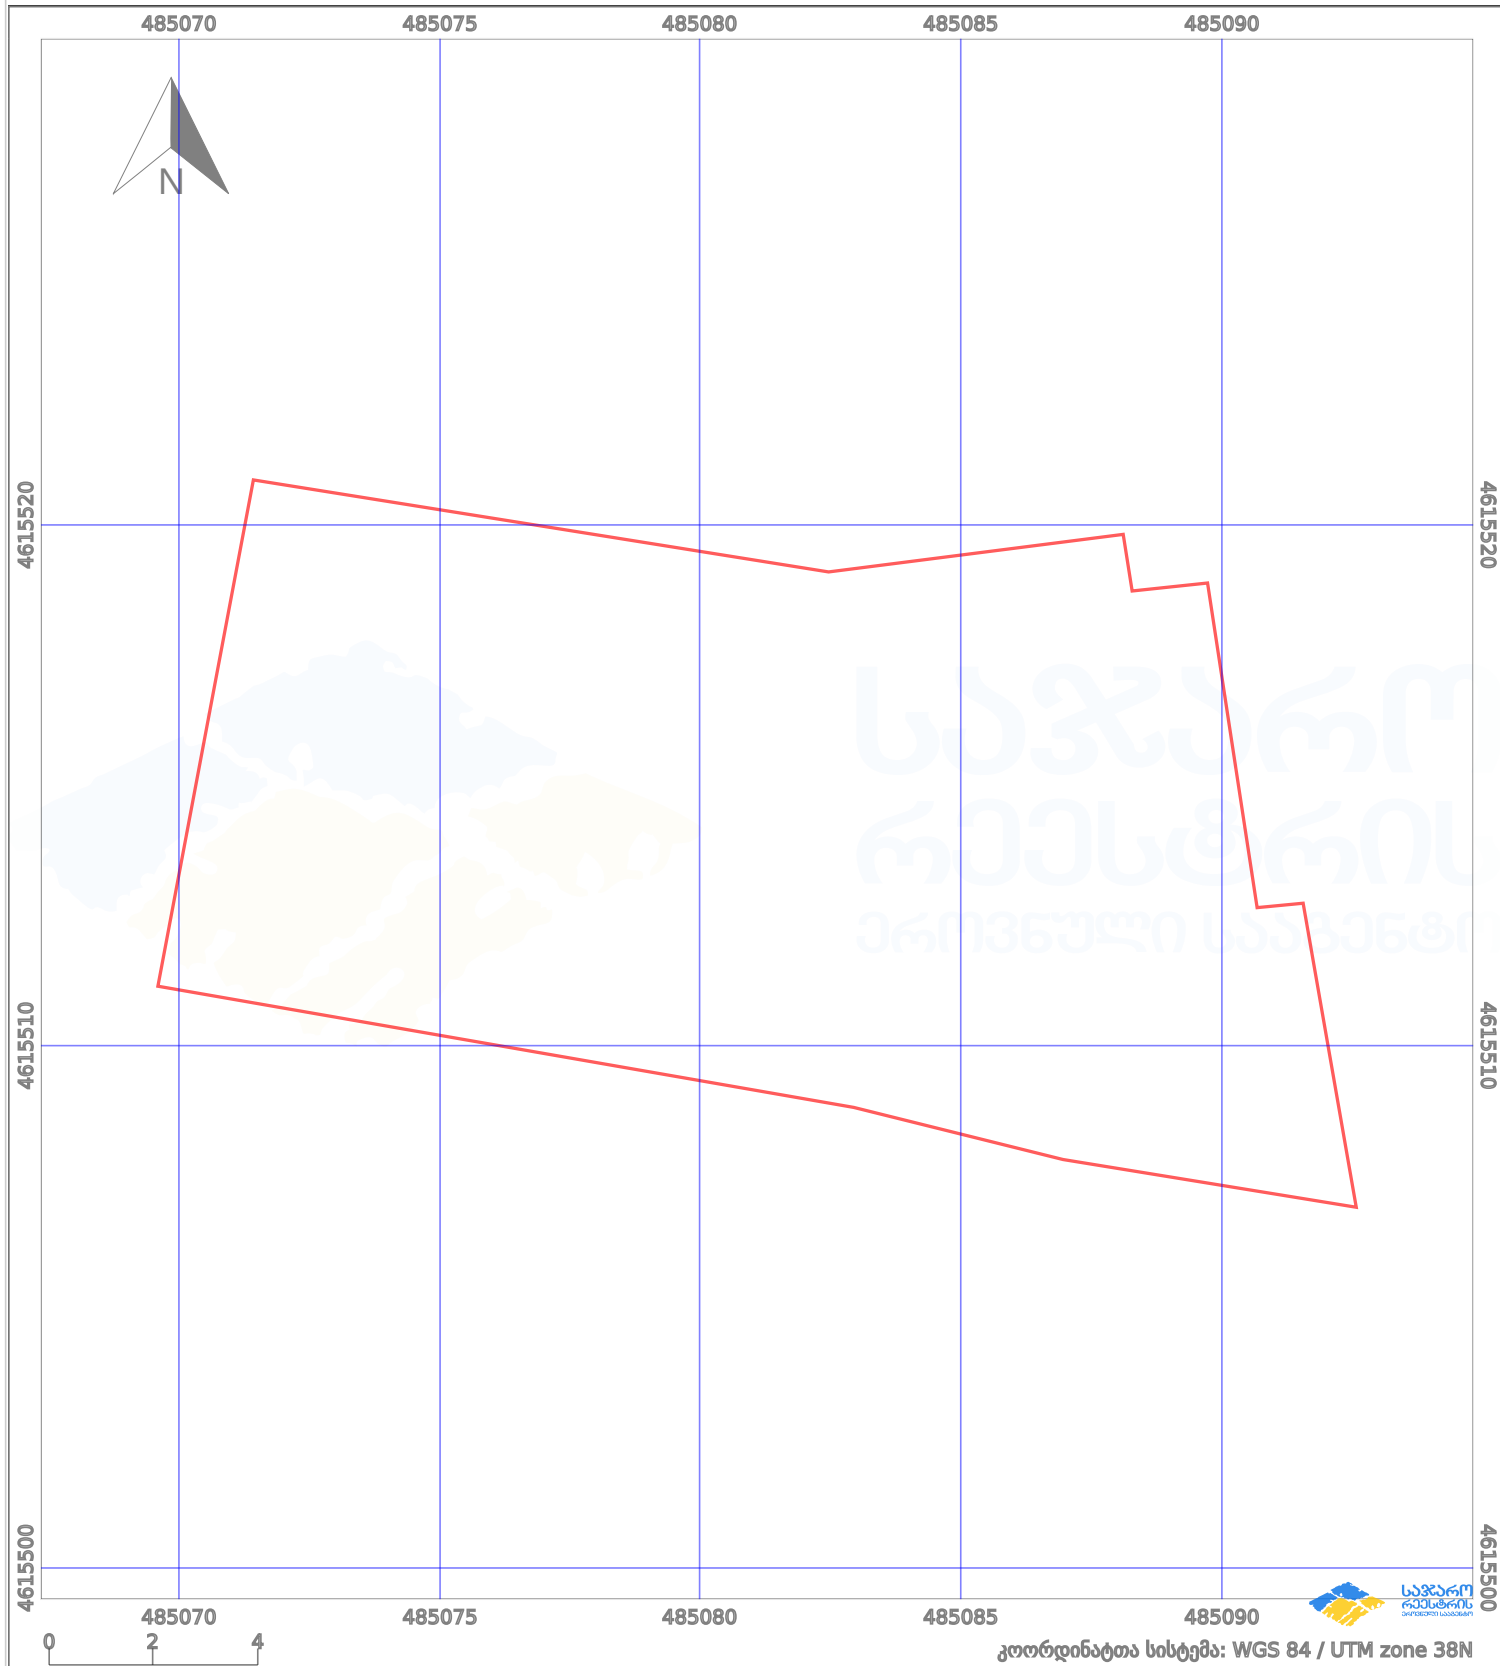

# საკადასტრო გეგმა

საჯარო რეგისტრის ეროვნული  
სააგენტო

საკადასტრო კოდი: **01.17.01.081.013**

ნაკვეთის დანიშნულება:

**არასასოფლო სამეურნეო**

განცხადების ნომერი: **892024643858**

ფართობი:

**218 კვ.მ (WGS 84 / UTM zone 38N)**

მომზადების თარიღი: **12/11/2024**

პირობითი აღნიშვნები:

	ნაკვეთის საზღვარი		მშენებარე ნაგებობა		აშენებული ნაგებობა		მინისქვეშა ნაგებობა
	საზოგადოებრივი ნაგებობა		ტყის ფონდი		ვალდებულება		ქარსაფარი ბოლი